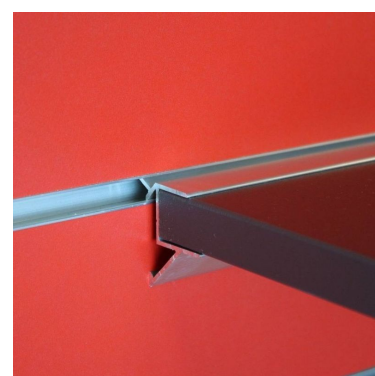

Pareti attrezzate negozi

SPECIFICHE

Marca	Portants shopping
Base	
Fissaggio	Senza fissaggio
Colore	Metal
Rif	sup-eta-pou-3553
ID	3553
Termine di consegna	1-5 giorni lavorativi
Categoria	Pareti attrezzate negozi
Tipo	Stender per abbigliamento

DETAIL

DESCRIZIONE

Il reggimensola grigio metallo è largo 1190mm ed è ideale per scaffali di 1200(l) mm, profondi 18mm. Questa staffa vi permette di presentare i vostri prodotti in modo elegante grazie al suo design di "fissaggio cieco", è quasi invisibile.

Reggipiani per pannelli scanalati L=1200mm

Pareti attrezzate negozi - Foto n° 1

SPECIFICHE

Marca	Portants shopping
Base	
Fissaggio	Senza fissaggio
Colore	Metal
Rif	sup-eta-pou-3553
ID	3553
Termine di consegna	1-5 giorni lavorativi
Categoria	Pareti attrezzate negozi
Tipo	Stender per abbigliamento

DETAIL

Reggipiani per pannelli scanalati L=1200mm

Pareti attrezzate negozi - Foto n° 2

SPECIFICHE

Marca	Portants shopping
Base	
Fissaggio	Senza fissaggio
Colore	Metal
Rif	sup-eta-pou-3553
ID	3553
Termine di consegna	1-5 giorni lavorativi
Categoria	Pareti attrezzate negozi
Tipo	Stender per abbigliamento