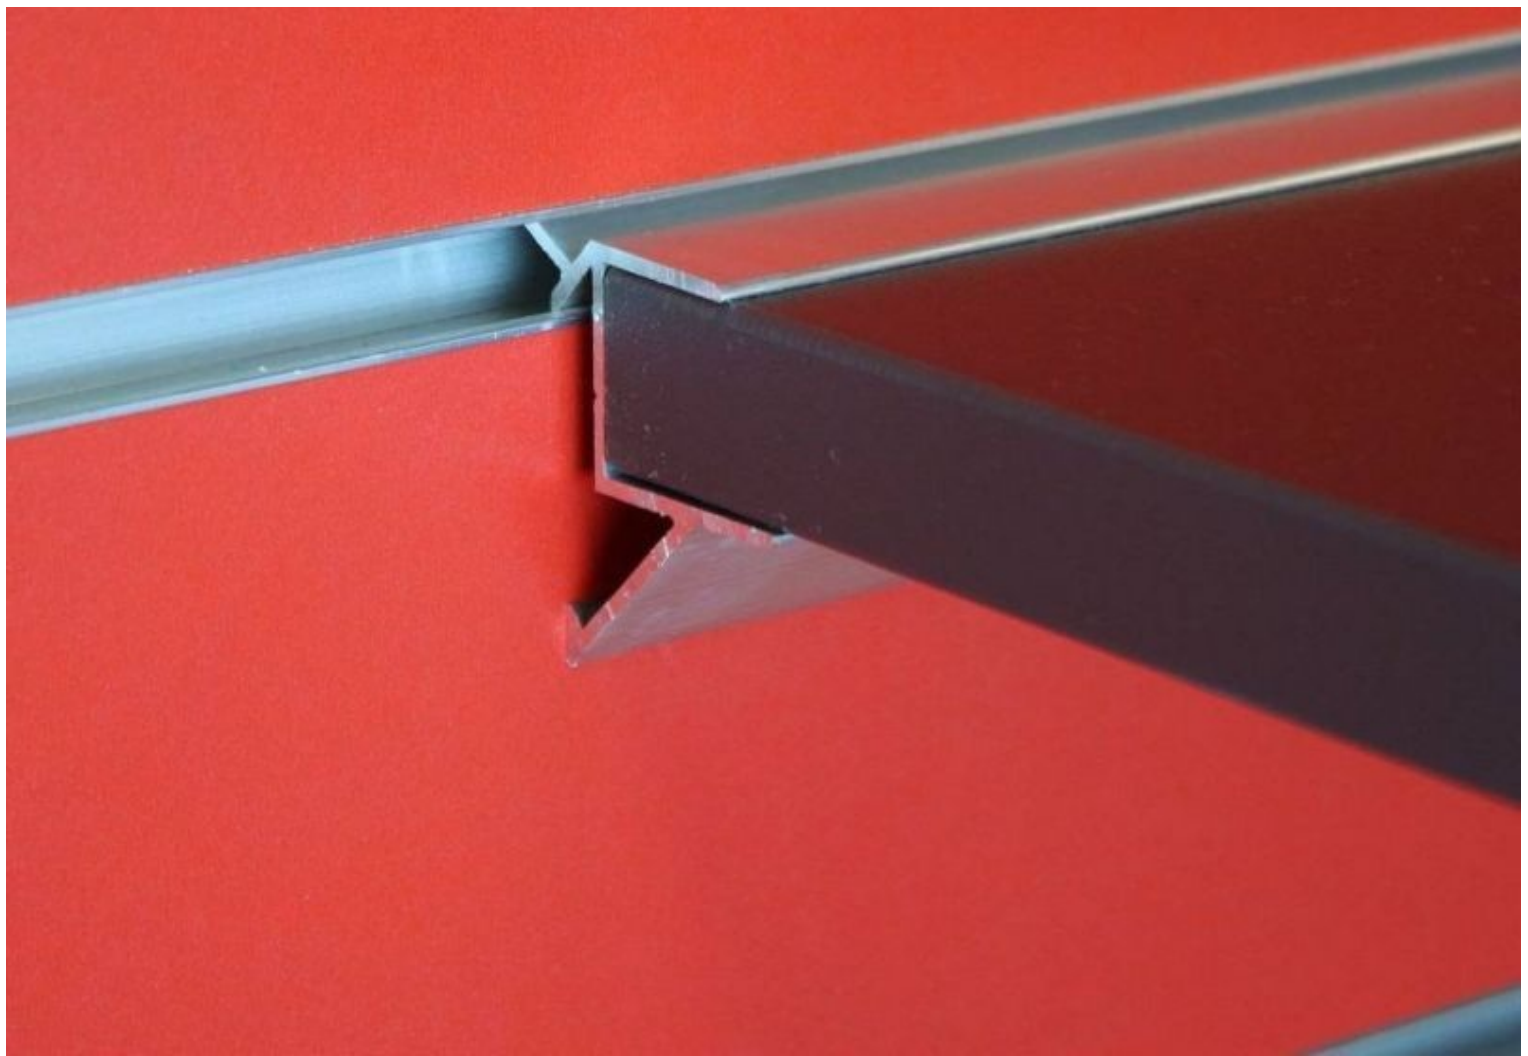

DETAIL

DESCRIZIONE

Il reggimensola grigio metallo è largo 1190mm ed è ideale per scaffali di 1200(l) mm, profondi 18mm. Questa staffa vi permette di presentare i vostri prodotti in modo elegante grazie al suo design di "fissaggio cieco", è quasi invisibile.

Reggipiani per pannelli scanalati L=1200mm

Pareti attrezzate negozi - Foto n° 1

SPECIFICHE

Marca	Portants shopping
Base	
Fissaggio	Senza fissaggio
Colore	Metal
Rif	sup-eta-pou-3553
ID	3553
Termine di consegna	1-5 giorni lavorativi
Categoria	Pareti attrezzate negozi
Tipo	Stender per abbigliamento

DETAIL

Reggipiani per pannelli scanalati L=1200mm

Pareti attrezzate negozi - Foto n° 2

SPECIFICHE

Marca	Portants shopping
Base	
Fissaggio	Senza fissaggio
Colore	Metal
Rif	sup-eta-pou-3553
ID	3553
Termine di consegna	1-5 giorni lavorativi
Categoria	Pareti attrezzate negozi
Tipo	Stender per abbigliamento

DETAIL

Reggipiani per pannelli scanalati L=1200mm

Pareti attrezzate negozi - Foto n° 3

SPECIFICHE

Marca	Portants shopping
Base	
Fissaggio	Senza fissaggio
Colore	Metal
Rif	sup-eta-pou-3553
ID	3553
Termine di consegna	1-5 giorni lavorativi
Categoria	Pareti attrezzate negozi
Tipo	Stender per abbigliamento