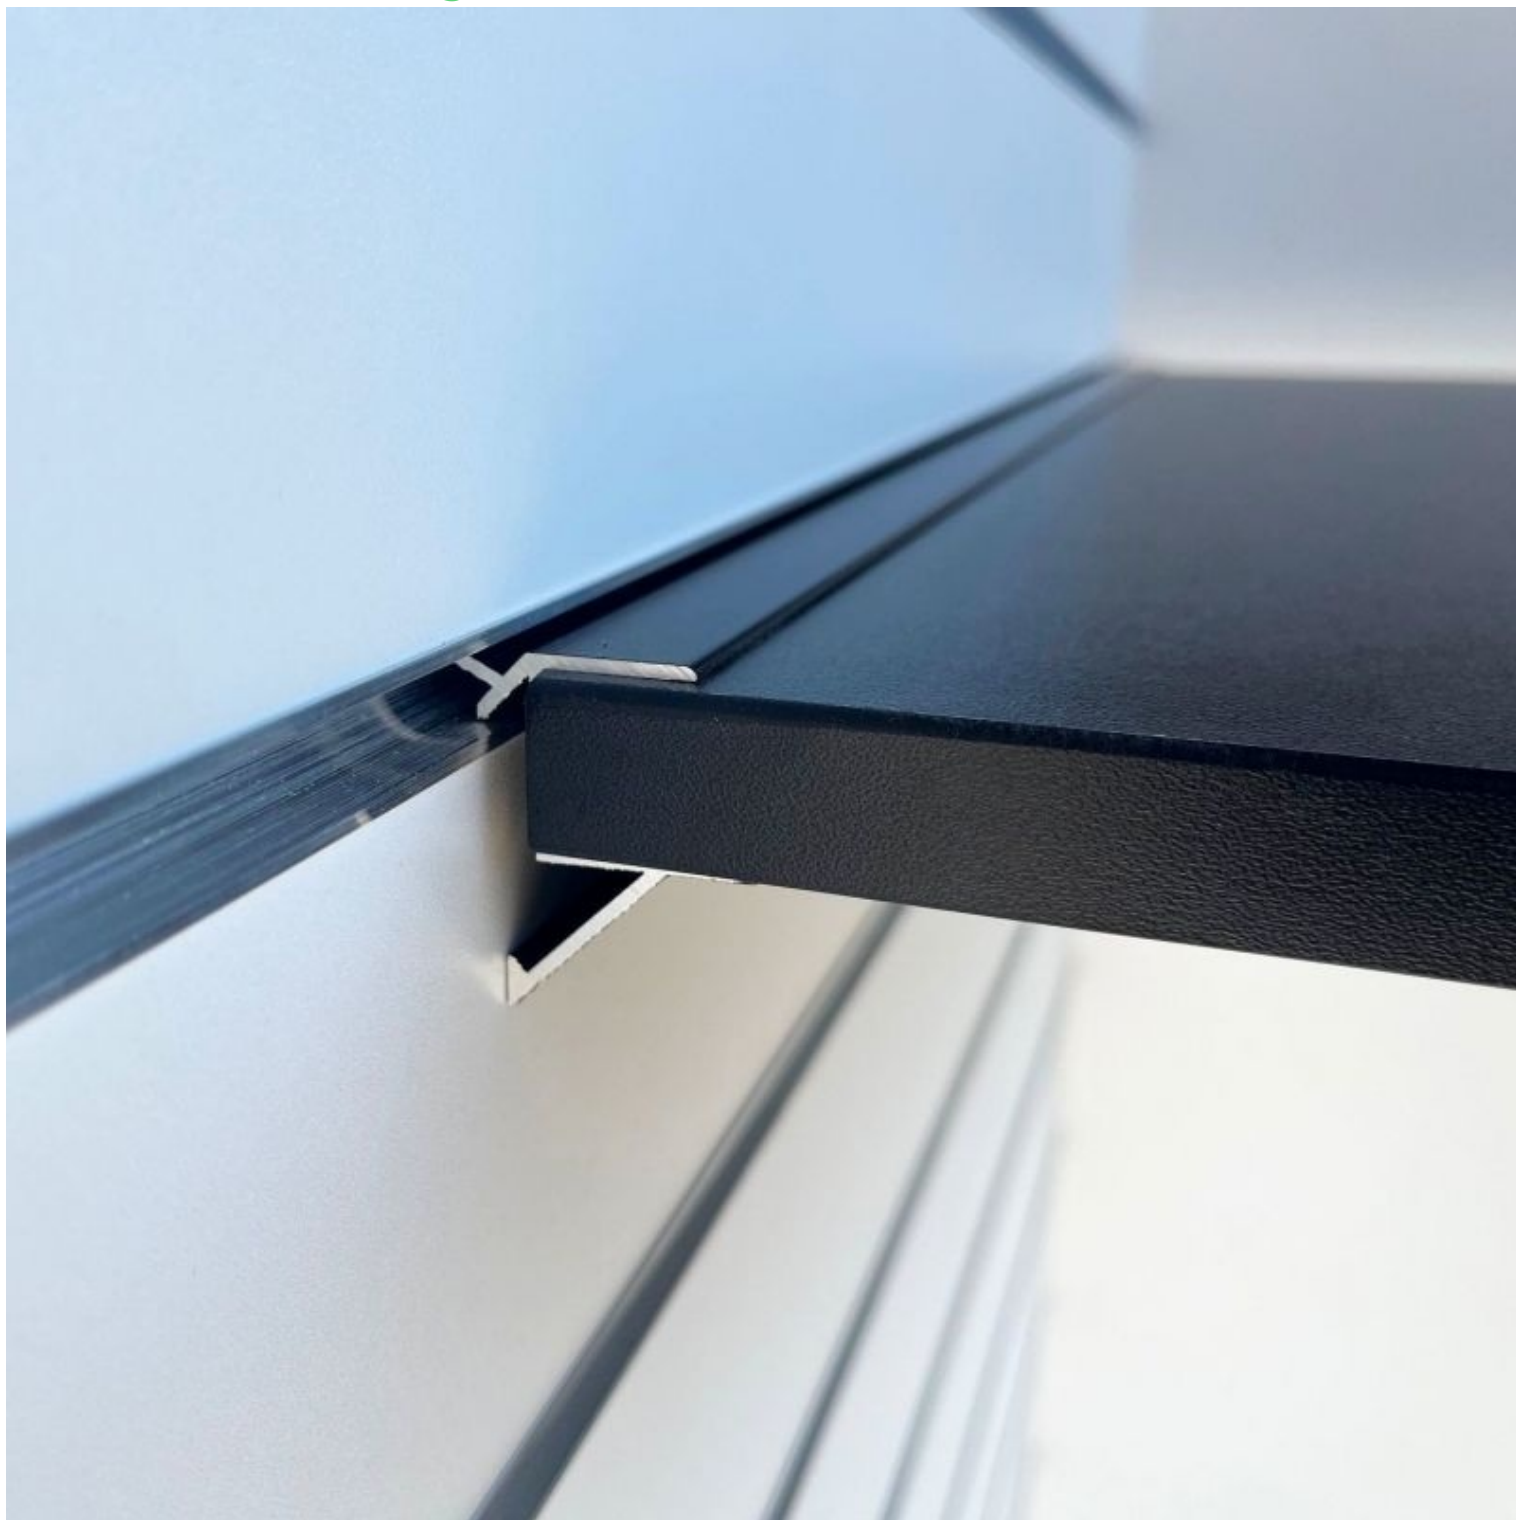

Pareti attrezzate negozi - Foto n° 1

SPECIFICHE

Marca	Mobilier shopping
Base	
Fissaggio	
Colore	Noir
Rif	sup-eta-noi-3741
ID	3741
Termine di consegna	1-5 giorni lavorativi
Categoria	Pareti attrezzate negozi
Tipo	Arredare i mobili

DETAIL

Reggipiani neri per pannelli scanalati L=390mm

Pareti attrezzate negozi - Foto n° 2