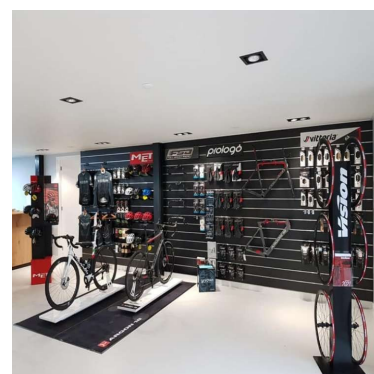

MANNEQUINS
SHOPPING

MOSTRA MANICHINI, MODELLI DI BUSTI E LAYOUT DEL NEGOZIO

+33 1 84 80 80 09 - info@mannequins-shopping.com

<https://www.mannequins-shopping.com>

Pareti attrezzate nero 120x120cm **89,95 €IVA escl**

Pareti attrezzate negozi

SPECIFICHE

Marca	Mobilier shopping
Base	
Fissaggio	
Colore	Noir
Rif	pan-rai-noi-3359
ID	3359
Termine di consegna	1-5 giorni lavorativi
Categoria	Pareti attrezzate negozi
Tipo	Arredare i mobili

DETAIL

I pannelli Slatwall possono essere collegati in altezza senza soluzione di continuità. Mediante una mezza fresatura sulla parte superiore e inferiore del pannello è facile realizzare la parete dogata ad esempio di 2400 o 3600 mm

Ampia gamma di accessori per doghe. Manteniamo una vasta gamma di accessori in plastica e metallo. Ciò semplifica la presentazione di quasi tutti i prodotti desiderati.

DESCRIZIONE

Pannello dogato 120x120 cm Colore nero.

Pannelli MDF di qualità A. Questi pannelli dogati hanno uno spessore di 18 mm e uno strato superiore in melamina su entrambi i lati. (il colore anteriore è lo stesso del colore posteriore)

La distanza del profilo è 150 mm (distanza da centro a centro)

Il listello è dotato di inserti.

Multifunzionale e salvaspazio. I pannelli dogati sono ideali per arredare una zona vendita in modo bello ed efficace a costi contenuti. Venduto con profilo in alluminio

Pareti attrezzate nero 120x120cm