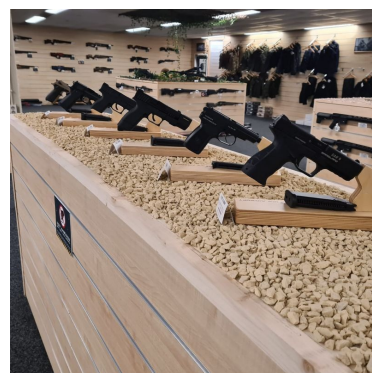

### Pareti attrezzate negozi

#### DESCRIZIONE

**Parete a doghe di legno in MDF di alta qualità. Questa parete a doghe** è ideale per l'esposizione a muro dei vostri articoli nei negozi. Su questo slatwall, è possibile aggiungere accessori come mensole, ganci ecc. Lo spessore della parete a doghe è di 18 mm. Le dimensioni della parete a doghe sono 120x120 cm, e la distanza tra i profili di alluminio è di 15 cm.