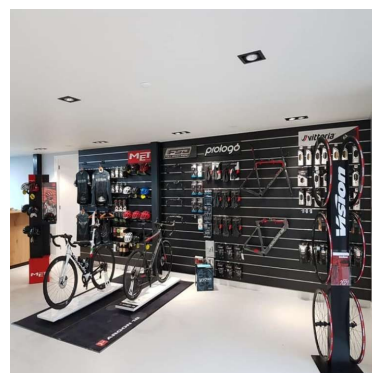

Pannello scanalato grigio metallizzato 10 cm . 95,00 €IVA escl

Pareti attrezzate negozi

SPECIFICHE

Marca	Mobilier shopping
Base	
Fissaggio	
Colore	Gris
Rif	pan-rai-gri-3419
ID	3419
Termine di consegna	1-5 giorni lavorativi
Categoria	Pareti attrezzate negozi
Tipo	Arredare i mobili

DETAIL

Slatwall grigio metallizzato, con profilo in alluminio 10cm. Mannequins Shopping vi offre una selezione di mobili da esposizione per il vostro negozio. Tra i nostri mobili da esposizione, troverete i nostri pannelli a doghe e scanalati e i loro accessori.

DESCRIZIONE

Slatwall grigio metallizzato, fatto di MDF di alta qualità.

Questa parete a doghe è ideale per l'esposizione a muro dei vostri articoli nei negozi. Su questo slatwall, è possibile aggiungere accessori come mensole, ganci ecc. Lo spessore della parete a doghe è di 18 mm. Le dimensioni della parete a doghe sono 120x120 cm, e la distanza tra i profili di alluminio è di 10 cm. Questa parete a doghe è venduta con profilo in alluminio.