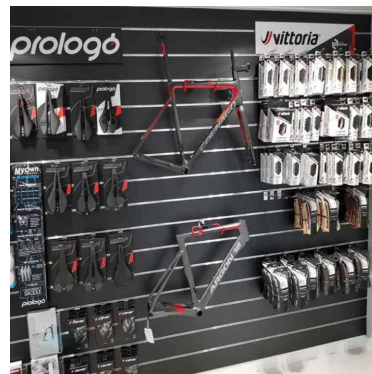

Pannello scanalato grigio metallizzato 10 cm . 95,00 €IVA escl

Pareti attrezzate negozi

SPECIFICHE

Marca	Mobilier shopping
Base	
Fissaggio	
Colore	Gris
Rif	pan-rai-gri-3419
ID	3419
Termine di consegna	1-5 giorni lavorativi
Categoria	Pareti attrezzate negozi
Tipo	Arredare i mobili

DETAIL

Slatwall grigio metallizzato, con profilo in alluminio 10cm. Mannequins Shopping vi offre una selezione di mobili da esposizione per il vostro negozio. Tra i nostri mobili da esposizione, troverete i nostri pannelli a doghe e scanalati e i loro accessori.

DESCRIZIONE

Slatwall grigio metallizzato, fatto di MDF di alta qualità.

Questa parete a doghe è ideale per l'esposizione a muro dei vostri articoli nei negozi. Su questo slatwall, è possibile aggiungere accessori come mensole, ganci ecc. Lo spessore della parete a doghe è di 18 mm. Le dimensioni della parete a doghe sono 120x120 cm, e la distanza tra i profili di alluminio è di 10 cm. Questa parete a doghe è venduta con profilo in alluminio.

Pannello scanalato grigio metallizzato 10 cm .

Pareti attrezzate negozi - Foto n° 1

SPECIFICHE

Marca	Mobilier shopping
Base	
Fissaggio	
Colore	Gris
Rif	pan-rai-gri-3419
ID	3419
Termine di consegna	1-5 giorni lavorativi
Categoria	Pareti attrezzate negozi
Tipo	Arredare i mobili