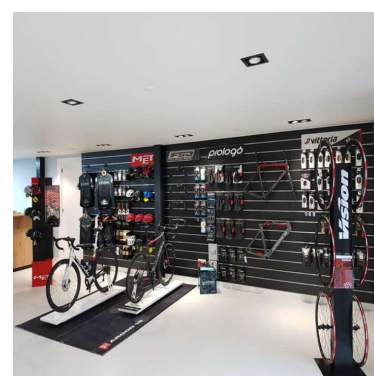

Pannello scanalato grigio chiaro 15 cm **89,95 €IVA escl** Pareti attrezzate negozi

SPECIFICHE

| | |
|---------------------|--------------------------|
| Marca | Mobilier shopping |
| Base | |
| Fissaggio | |
| Colore | Gris |
| Rif | pan-rai-gri-3417 |
| ID | 3417 |
| Termine di consegna | 1-5 giorni lavorativi |
| Categoria | Pareti attrezzate negozi |
| Tipo | Arredare i mobili |