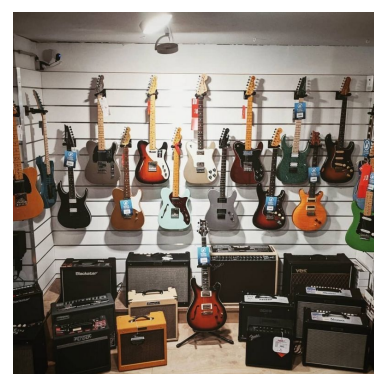

Pannello scanalato grigio chiaro 15 cm **89,95 €IVA escl** Pareti attrezzate negozi

SPECIFICHE

| | |
|---------------------|--------------------------|
| Marca | Mobilier shopping |
| Base | |
| Fissaggio | |
| Colore | Gris |
| Rif | pan-rai-gri-3417 |
| ID | 3417 |
| Termine di consegna | 1-5 giorni lavorativi |
| Categoria | Pareti attrezzate negozi |
| Tipo | Arredare i mobili |

DETAIL

Slatwall grigio chiaro, con profilo in alluminio 15cm. Mannequins Shopping vi offre una selezione di mobili da esposizione per il vostro negozio. Tra i nostri mobili da esposizione, troverete i nostri pannelli scanalati e slatwall così come i loro accessori.

DESCRIZIONE

Pannello scanalato grigio chiaro, realizzato in MDF di alta qualità. **Questa parete a doghe** è ideale per l'esposizione a muro dei vostri articoli nei negozi. Su questo slatwall si possono aggiungere accessori come mensole, ganci ecc. Lo spessore della parete a doghe è di 18 mm. Le dimensioni della parete a doghe sono 120x120 cm, e la distanza tra i profili di alluminio è di 15 cm. **Questa parete a doghe** è venduta con profilo in alluminio.

Pannello scanalato grigio chiaro 15 cm

Pareti attrezzate negozi - Foto n° 1

SPECIFICHE

| | |
|----------------------------|--------------------------|
| Marca | Mobilier shopping |
| Base | |
| Fissaggio | |
| Colore | Gris |
| Rif | pan-rai-gri-3417 |
| ID | 3417 |
| Termine di consegna | 1-5 giorni lavorativi |
| Categoria | Pareti attrezzate negozi |
| Tipo | Arredare i mobili |