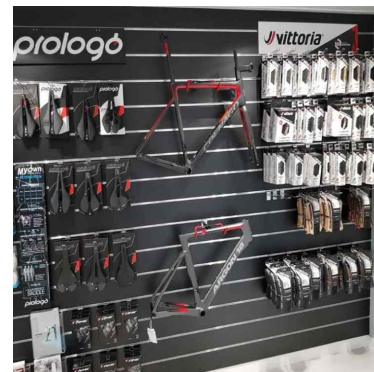

Pannello scanalato grigio chiaro 15 cm **89,95 €IVA escl** Pareti attrezzate negozi

SPECIFICHE

| | |
|---------------------|--------------------------|
| Marca | Mobilier shopping |
| Base | |
| Fissaggio | |
| Colore | Gris |
| Rif | pan-rai-gri-3417 |
| ID | 3417 |
| Termine di consegna | 1-5 giorni lavorativi |
| Categoria | Pareti attrezzate negozi |
| Tipo | Arredare i mobili |

DETAIL

Slatwall grigio chiaro, con profilo in alluminio 15cm. Mannequins Shopping vi offre una selezione di mobili da esposizione per il vostro negozio. Tra i nostri mobili da esposizione, troverete i nostri pannelli scanalati e slatwall così come i loro accessori.

DESCRIZIONE

Pannello scanalato grigio chiaro, realizzato in MDF di alta qualità. **Questa parete a doghe** è ideale per l'esposizione a muro dei vostri articoli nei negozi. Su questo slatwall si possono aggiungere accessori come mensole, ganci ecc. Lo spessore della parete a doghe è di 18 mm. Le dimensioni della parete a doghe sono 120x120 cm, e la distanza tra i profili di alluminio è di 15 cm. **Questa parete a doghe** è venduta con profilo in alluminio.

Pannello scanalato grigio chiaro 15 cm

Pareti attrezzate negozi - Foto n° 1

SPECIFICHE

| | |
|----------------------------|--------------------------|
| Marca | Mobilier shopping |
| Base | |
| Fissaggio | |
| Colore | Gris |
| Rif | pan-rai-gri-3417 |
| ID | 3417 |
| Termine di consegna | 1-5 giorni lavorativi |
| Categoria | Pareti attrezzate negozi |
| Tipo | Arredare i mobili |