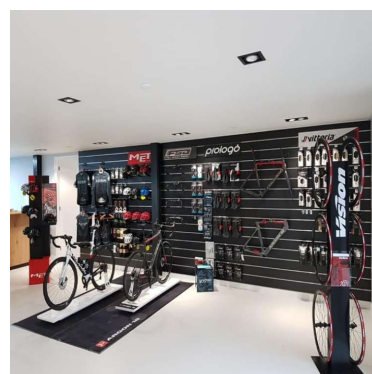

Pannello scanalato grigio chiaro 10 cm 95,00 €IVA escl

Pareti attrezzate negozi

SPECIFICHE

Marca	Mobilier shopping
Base	
Fissaggio	
Colore	Gris
Rif	pan-rai-gri-3422
ID	3422
Termine di consegna	1-5 giorni lavorativi
Categoria	Pareti attrezzate negozi
Tipo	Arredare i mobili