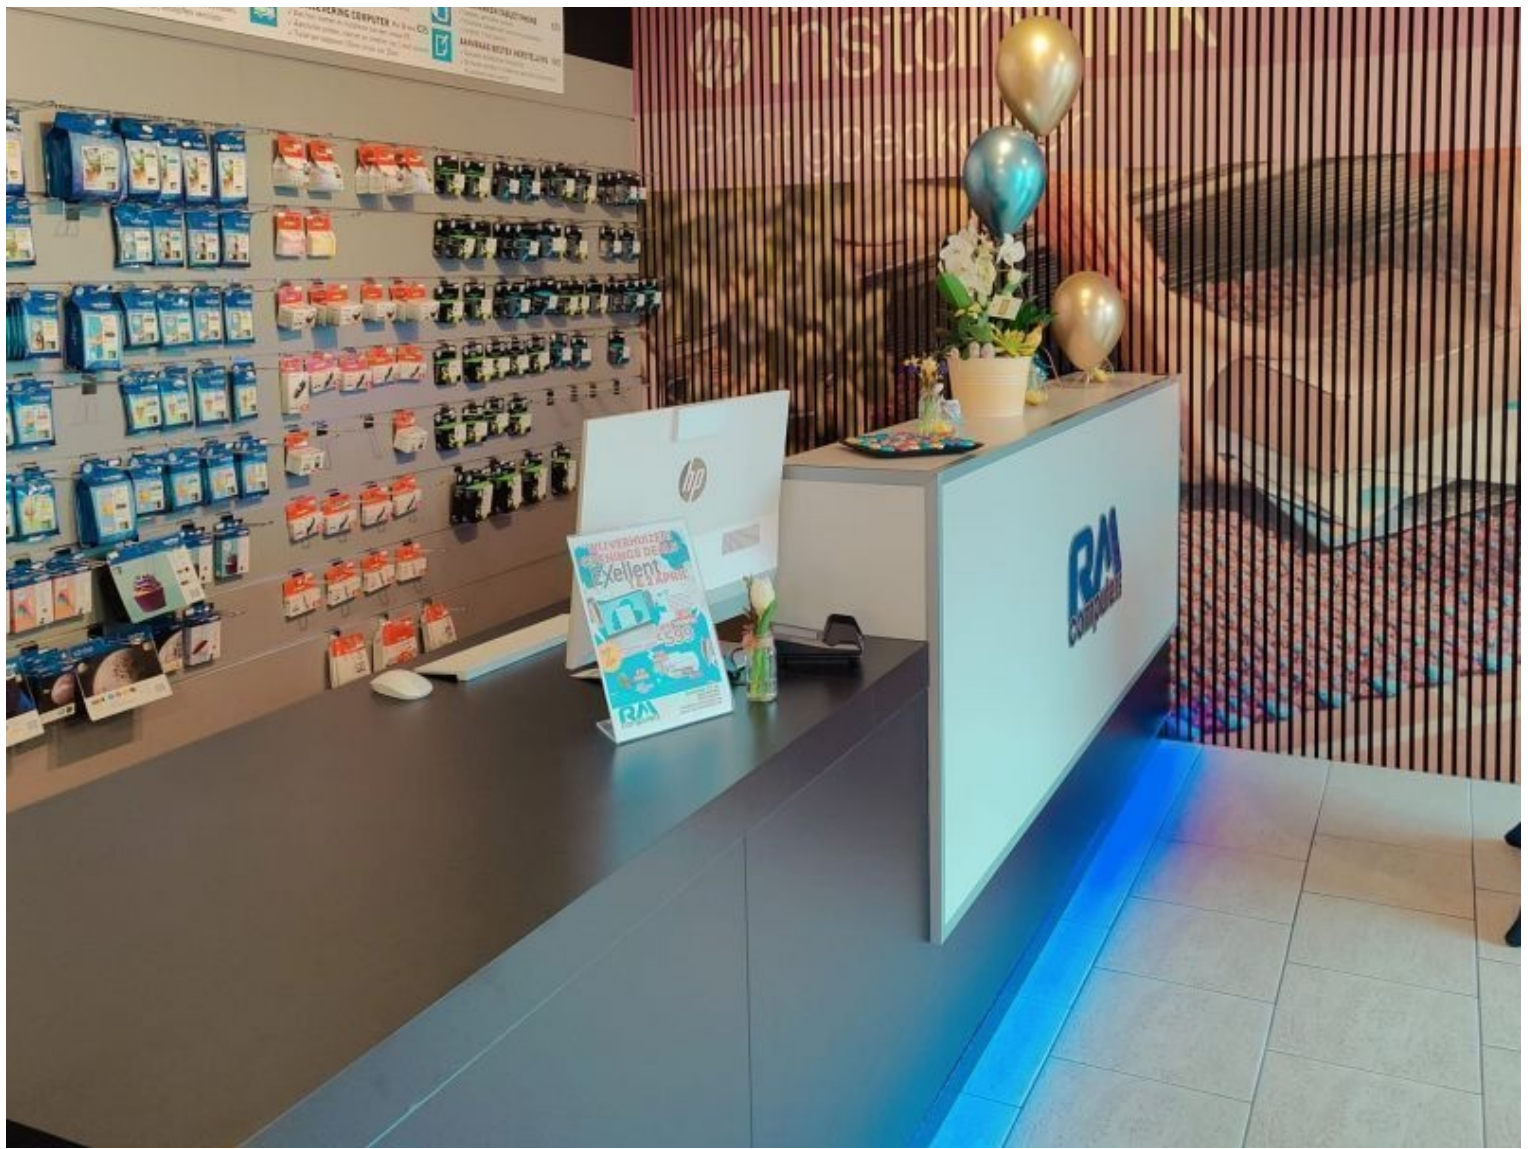

SPECIFICHE

Marca	Mobilier shopping
Base	
Fissaggio	
Colore	Gris
Rif	pan-rai-gri-3422
ID	3422
Termine di consegna	1-5 giorni lavorativi
Categoria	Pareti attrezzate negozi
Tipo	Arredare i mobili

DETAIL

Slatwall qualità MDF grigio chiaro. Mannequins Shopping vi offre una selezione di mobili da esposizione per i vostri negozi. Tra la nostra selezione di mobili trovare, i nostri pannelli scanalati e accessori per pannelli scanalati.

Pannello scanalato grigio chiaro 10 cm

Pareti attrezzate negozi - Foto n° 8