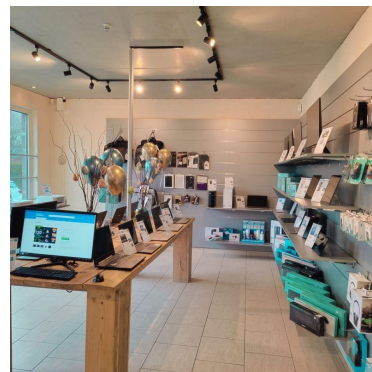

MANNEQUINS
SHOPPING

MOSTRA MANICHINI, MODELLI DI BUSTI E LAYOUT DEL NEGOZIO

+33 1 84 80 80 09 - info@mannequins-shopping.com

<https://www.mannequins-shopping.com>

Pannello scanalato 20 cm grigio chiaro **85,00 €IVA escl**

Pareti attrezzate negozi

SPECIFICHE

Marca	Mobilier shopping
Base	
Fissaggio	
Colore	Gris
Rif	pan-rai-20-3431
ID	3431
Termine di consegna	1-5 giorni lavorativi
Categoria	Pareti attrezzate negozi
Tipo	Arredare i mobili

DETAIL

Slatwall grigio chiaro. 120 x 120 cm. Mannequins Shopping vi offre una selezione di mobili da esposizione. Tra la nostra selezione troverete il nostro slatwall e i pannelli scanalati.

DESCRIZIONE

Pannello scanalato grigio chiaro 20 cm. **Questo slatwall** è ideale per esporre i vostri prodotti nel negozio. La parete a doghe vi permette di ottimizzare la superficie di vendita nel vostro negozio grazie al suo montaggio a muro. La parete a doghe misura 120 x 120 cm e il profilo di alluminio 15 cm. Venduto con profilo in alluminio.

Pannello scanalato 20 cm grigio chiaro