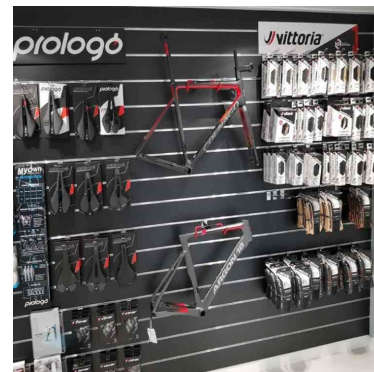

Pannello rosso scanalato 10 cm **95,00 €IVA escl** Pareti attrezzate negozi

SPECIFICHE

Marca	Mobilier shopping
Base	
Fissaggio	
Colore	Rouge
Rif	pan-rai-rou-3421
ID	3421
Termine di consegna	1-5 giorni lavorativi
Categoria	Pareti attrezzate negozi
Tipo	Arredare i mobili

DETAIL

Muro a doghe in MDF rosso di qualità. Mannequins Shopping vi offre una selezione di mobili da esposizione per i vostri negozi. Tra la nostra selezione di mobili trovare, i nostri pannelli scanalati e accessori per pannelli scanalati.

DESCRIZIONE

Pannello rosso scanalato, realizzato in MDF di alta qualità. **Questa parete a doghe** è ideale per l'esposizione a muro dei vostri articoli nei negozi. Su questo slatwall si possono aggiungere accessori come mensole, ganci ecc. Lo spessore della parete a doghe è di 18 mm. Le dimensioni della parete a doghe sono 120x120 cm, e la distanza tra i profili di alluminio è di 10 cm. Questa parete a doghe è venduta con profilo in alluminio.

Pannello rosso scanalato 10 cm

Pareti attrezzate negozi - Foto n° 1

SPECIFICHE

Marca	Mobilier shopping
Base	
Fissaggio	
Colore	Rouge
Rif	pan-rai-rou-3421
ID	3421
Termine di consegna	1-5 giorni lavorativi
Categoria	Pareti attrezzate negozi
Tipo	Arredare i mobili