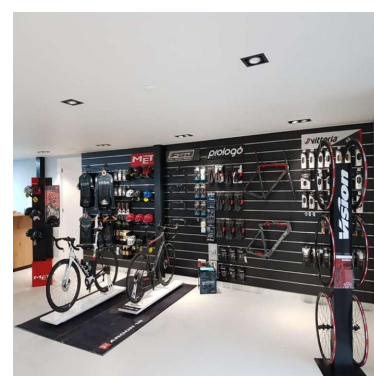

Pannello rosso scanalato 10 cm **95,00 €IVA escl** Pareti attrezzate negozi

SPECIFICHE

Marca	Mobilier shopping
Base	
Fissaggio	
Colore	Rouge
Rif	pan-rai-rou-3421
ID	3421
Termine di consegna	1-5 giorni lavorativi
Categoria	Pareti attrezzate negozi
Tipo	Arredare i mobili

DETAIL

Muro a doghe in MDF rosso di qualità. Mannequins Shopping vi offre una selezione di mobili da esposizione per i vostri negozi. Tra la nostra selezione di mobili trovare, i nostri pannelli scanalati e accessori per pannelli scanalati.

DESCRIZIONE

Pannello rosso scanalato, realizzato in MDF di alta qualità. **Questa parete a doghe** è ideale per l'esposizione a muro dei vostri articoli nei negozi. Su questo slatwall si possono aggiungere accessori come mensole, ganci ecc. Lo spessore della parete a doghe è di 18 mm. Le dimensioni della parete a doghe sono 120x120 cm, e la distanza tra i profili di alluminio è di 10 cm. Questa parete a doghe è venduta con profilo in alluminio.