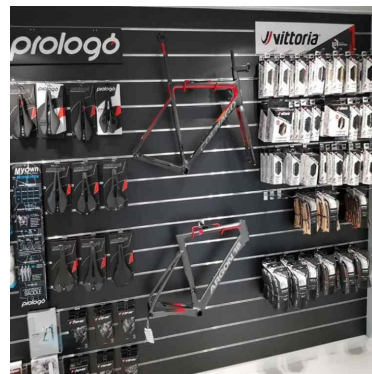

Pannello nero scanalato 20 cm 85,00 €IVA escl
Pareti attrezzate negozi

SPECIFICHE

Marca	Mobilier shopping
Base	
Fissaggio	
Colore	Noir
Rif	pan-rai-noi-3429
ID	3429
Termine di consegna	1-5 giorni lavorativi
Categoria	Pareti attrezzate negozi
Tipo	Arredare i mobili

DETAIL

Slatwall nero 20 cm, con profilo in alluminio. Mannequins Shopping vi offre una selezione di mobili da esposizione per i vostri negozi. Tra i nostri mobili da esposizione, troverete i nostri pannelli a doghe e scanalati e i loro accessori.

DESCRIZIONE

Pannello bianco scanalato 20cm. 120 x 120 cm. **Questo slatwall** è ideale per esporre i vostri prodotti nel negozio. La parete a doghe ha un profilo di alluminio di 20 cm e misura 120 x 120 cm. Il sistema slatwall vi permette di ottimizzare l'area di vendita nel vostro negozio. È possibile aggiungere accessori, come barre frontali, scaffali ecc. Venduto con profilo in alluminio.

Pannello nero scanalato 20 cm

Pareti attrezzate negozi - Foto n° 1

SPECIFICHE

Marca	Mobilier shopping
Base	
Fissaggio	
Colore	Noir
Rif	pan-rai-noi-3429
ID	3429
Termine di consegna	1-5 giorni lavorativi
Categoria	Pareti attrezzate negozi
Tipo	Arredare i mobili