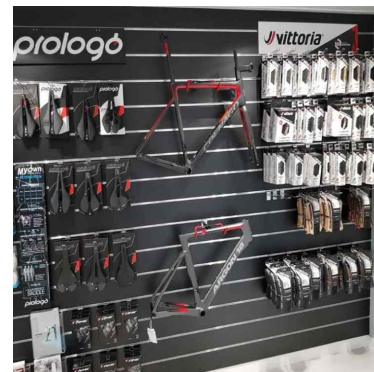

Pannello a muro scanalato rosso 89,95 €IVA escl

Pareti attrezzate negozi

SPECIFICHE

Marca	Mobilier shopping
Base	
Fissaggio	
Colore	Rouge
Rif	pan-rai-mur-3403
ID	3403
Termine di consegna	1-5 giorni lavorativi
Categoria	Pareti attrezzate negozi
Tipo	Arredare i mobili

DETAIL

Pannello rosso scanalato, da fissare al muro. Mannequins Shopping vi propone una selezione di mobili per negozio. Tra la nostra selezione di mobili trovate i nostri pannelli scanalati e fissaggi.

DESCRIZIONE

Pannello rosso scanalato, da fissare al muro. **Questo pannello scanalato** è ideale per esporre i vestiti, senza occupare spazio nel vostro punto vendita. Il pannello scanalato permette di ottimizzare l'area di vendita. **Il pannello è fatto** di MDF di alta qualità. Le doghe sono spesse 18 mm. Se vende con perfil de alluminio.