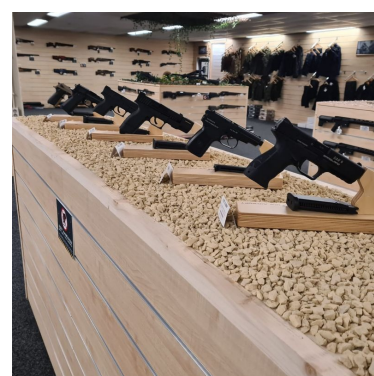

MANNEQUINS
SHOPPING

MOSTRA MANICHINI, MODELLI DI BUSTI E LAYOUT DEL NEGOZIO

+33 1 84 80 80 09 - info@mannequins-shopping.com

<https://www.mannequins-shopping.com>

Pannello di legno scanalato 20 cm **85,00 €IVA escl** Pareti attrezzate negozi

SPECIFICHE

Marca	Mobilier shopping
Base	
Fissaggio	
Colore	Bois
Rif	pan-rai-boi-3430
ID	3430
Termine di consegna	1-5 giorni lavorativi
Categoria	Pareti attrezzate negozi
Tipo	Arredare i mobili

DETAIL

Slatwall legno chiaro. 120 x 120 cm Mannequins Shopping vi offre una selezione di mobili da esposizione per i vostri negozi. Tra la nostra selezione troverete il nostro slatwall e i pannelli scanalati.

DESCRIZIONE

Pannello scanalato in legno chiaro MDF. **Questo slatwall** è ideale per esporre i vostri prodotti nel negozio. La parete a doghe vi permette di ottimizzare lo spazio di vendita nel vostro negozio, grazie al suo montaggio a muro. Il pannello misura 120 x 120 cm e il profilo di alluminio misura 15 cm. Questo pannello è venduto con un profilo di alluminio.

Pannello di legno scanalato 20 cm