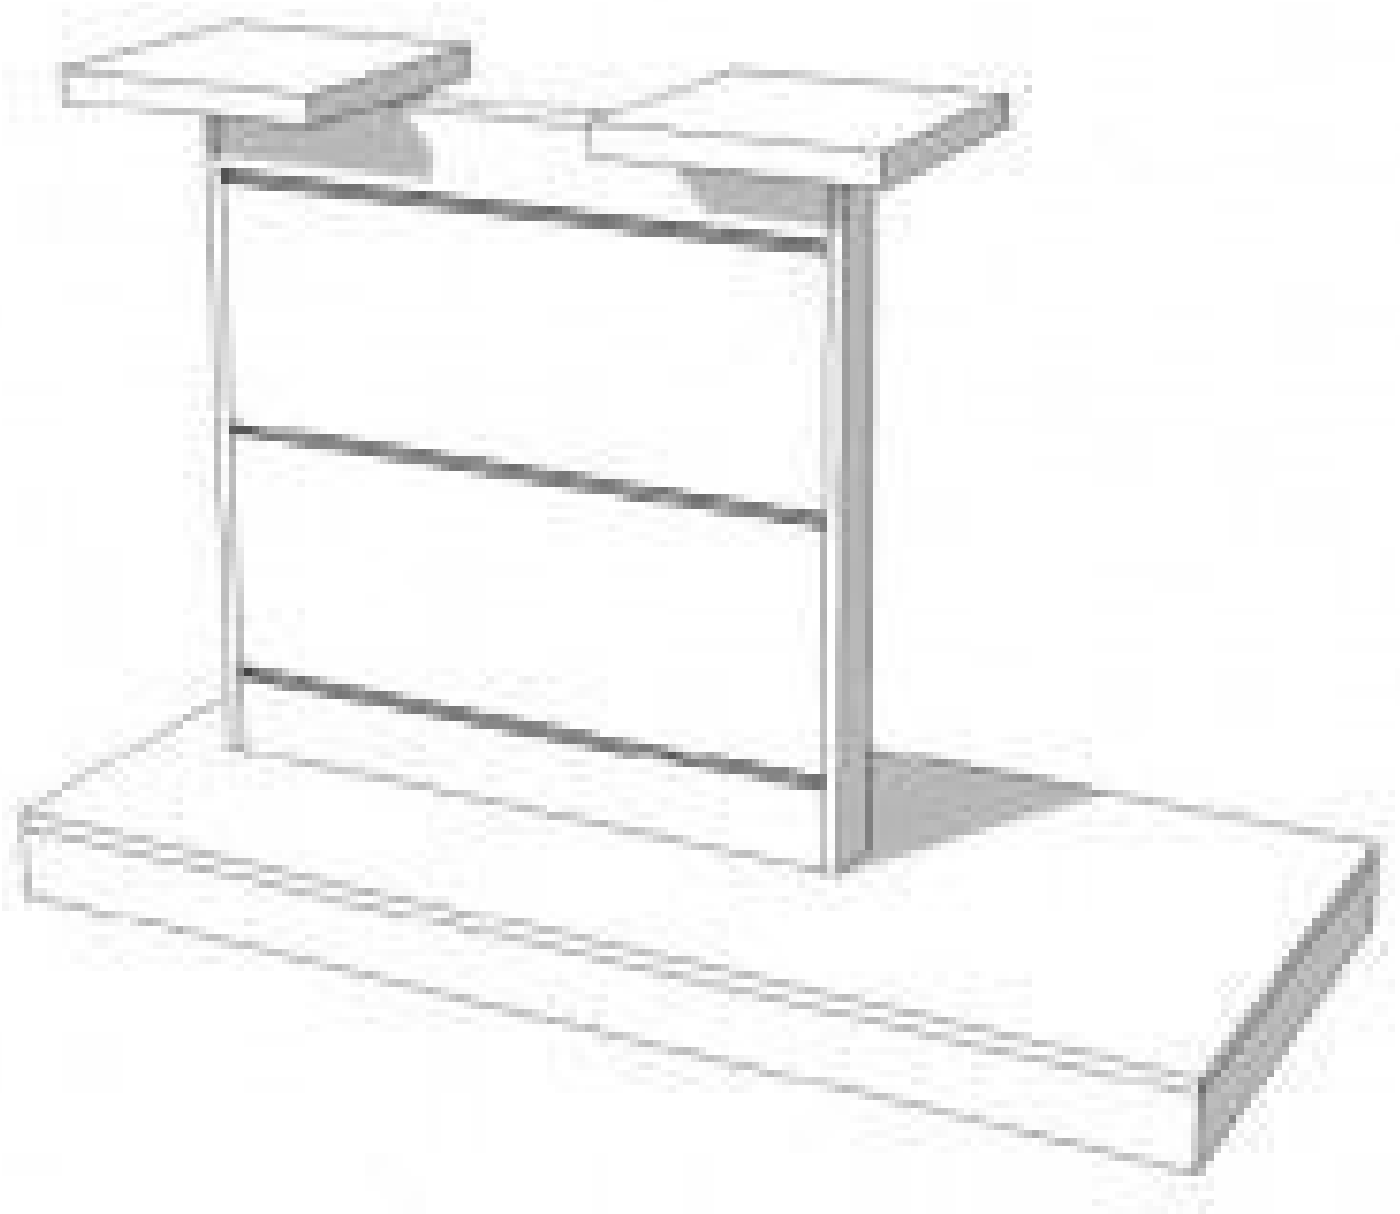

SPECIFICHE

Marca	Mobilier bureau
Base	
Fissaggio	
Colore	Blanc
Rif	pan-rai-bla-3406
ID	3406
Termine di consegna	1-5 giorni lavorativi
Categoria	Pareti attrezzate negozi
Tipo	Arredare i mobili

DETAIL

Pannello bianco scanalato. Mannequins Shopping vi offre mobili per negozi. Tra la nostra selezione trovate i nostri pannelli scanalati e i fissaggi.