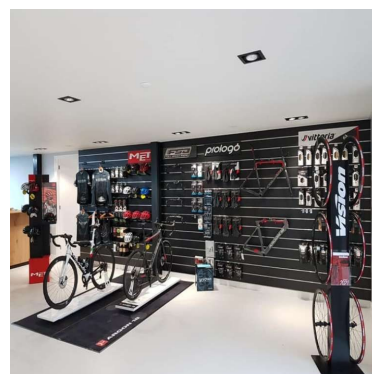

Pannello bianco scanalato 20 cm 85,00 €IVA escl
Pareti attrezzate negozi

SPECIFICHE

Marca	Mobilier shopping
Base	
Fissaggio	
Colore	Blanc
Rif	pan-rai-bla-3428
ID	3428
Termine di consegna	1-5 giorni lavorativi
Categoria	Pareti attrezzate negozi
Tipo	Arredare i mobili

DETAIL

Slatwall bianco MDF 20 cm. Mannequins Shopping vi offre una selezione di mobili da esposizione per i vostri negozi. Tra la nostra selezione di mobili troviamo i nostri pannelli scanalati, slatwall e altri accessori.

DESCRIZIONE

Pannello bianco scanalato 20 cm. Questo pannello scanalato è ideale per mettere in evidenza i vostri prodotti nel negozio. Il pannello slatwall vi permette di ottimizzare le vostre superfici di vendita, grazie al suo montaggio a parete. La parete divisoria misura 120 x 120 cm. Venduto con profilo in alluminio.

Pannello bianco scanalato 20 cm