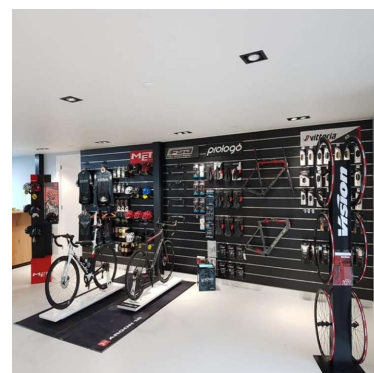

Pannello bianco scanalato 10 cm **95,00 €IVA escl** Pareti attrezzate negozi

SPECIFICHE

Marca	Mobilier shopping
Base	
Fissaggio	
Colore	Blanc
Rif	pan-rai-bla-3426
ID	3426
Termine di consegna	1-5 giorni lavorativi
Categoria	Pareti attrezzate negozi
Tipo	Arredare i mobili

DETAIL

Slatwall bianco MDF. 120 x 120 cm. Mannequins Shopping vi offre una selezione di mobili da esposizione per i vostri negozi. Tra la nostra selezione troverete i nostri pannelli a doghe e scanalati, e i loro accessori.

DESCRIZIONE

Pannello scanalato MDF bianco 120 x 120 cm. Questo pannello scanalato è ideale per mettere in evidenza i vostri prodotti nel vostro negozio. Lo slatwall vi permette di ottimizzare la vostra area di vendita, grazie al suo montaggio a muro. La parete a doghe misura 120 x 120 cm e il profilo di alluminio misura 15 cm.