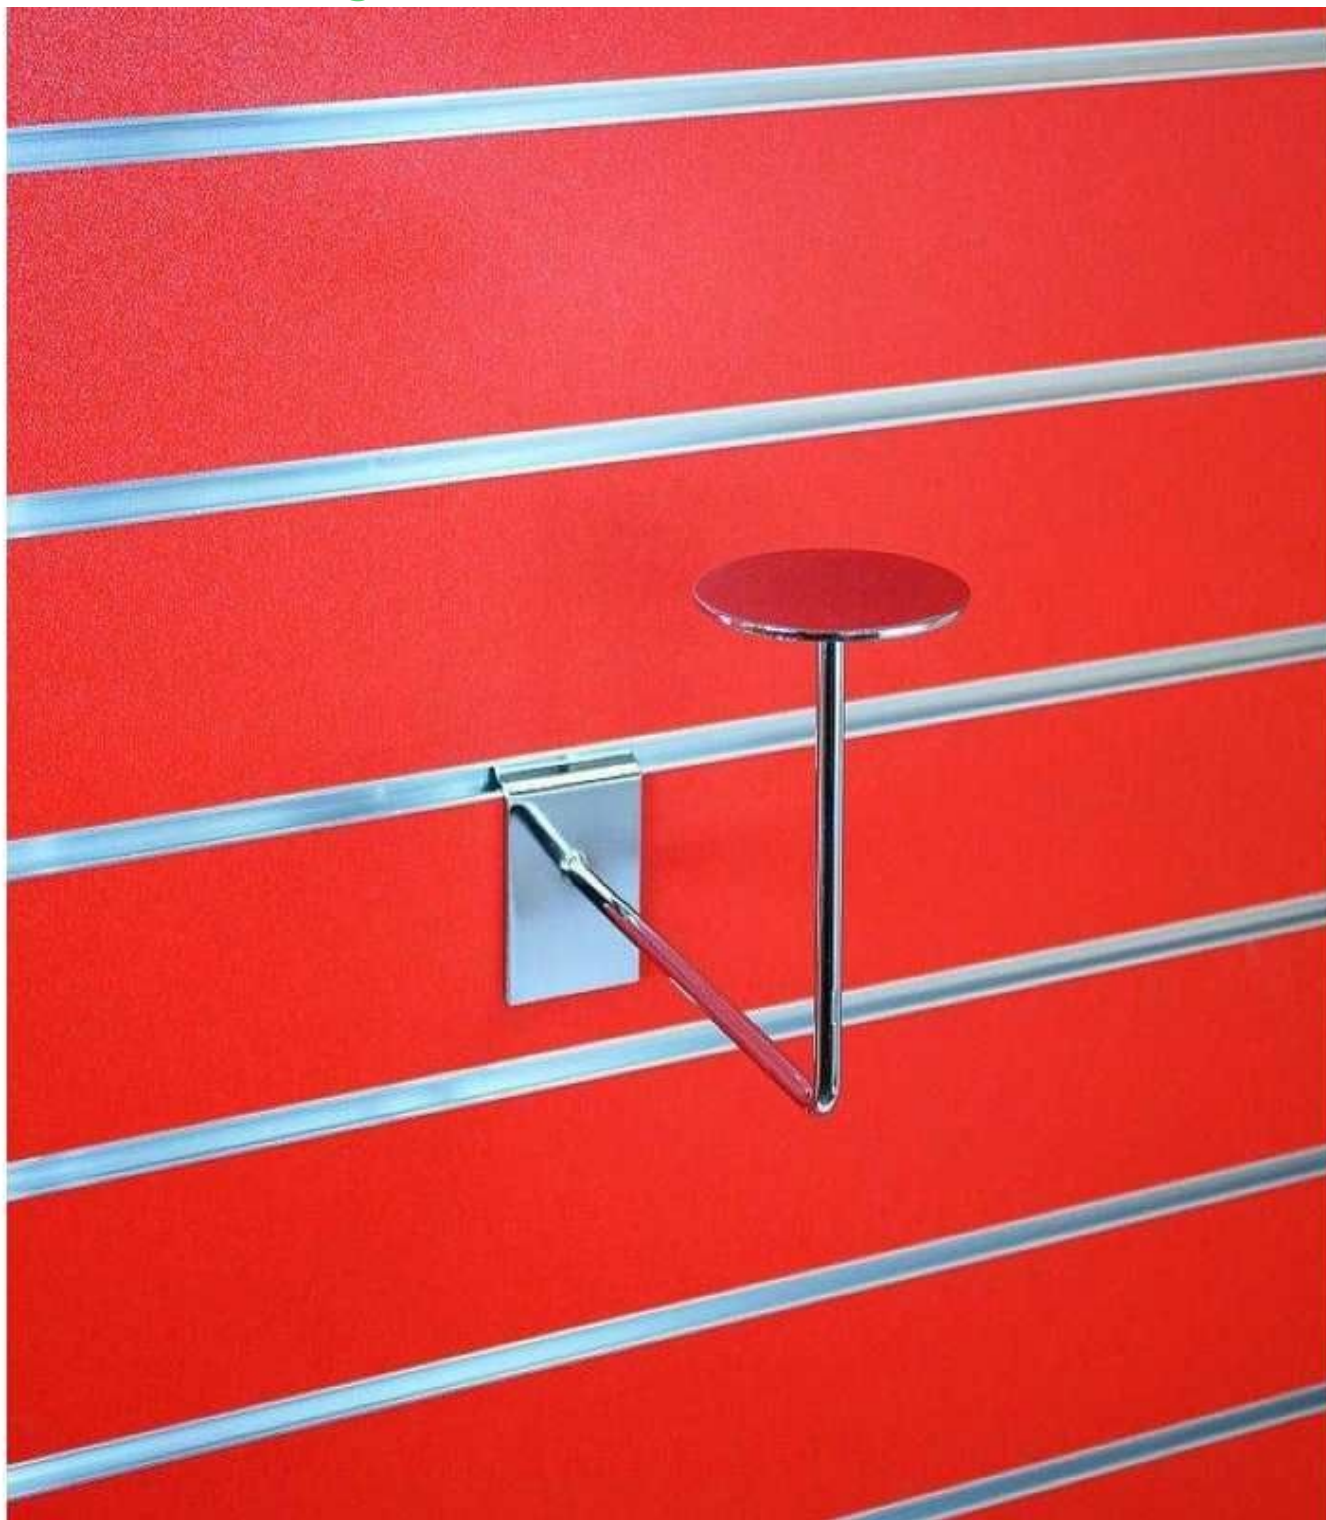

Pareti attrezzate negozi - Foto n° 1

SPECIFICHE

Marca	Mobilier shopping
Base	
Fissaggio	
Colore	Metal
Rif	cro-pou-cha-3447
ID	3447
Termine di consegna	1-5 giorni lavorativi
Categoria	Pareti attrezzate negozi
Tipo	Arredare i mobili

DETAIL

Gancio per cappello. Mannequins Shopping vi offre una selezione di accessori per pareti a doghe e pannelli scanalati. Trova anche i nostri ganci, la barra frontale e le mensole