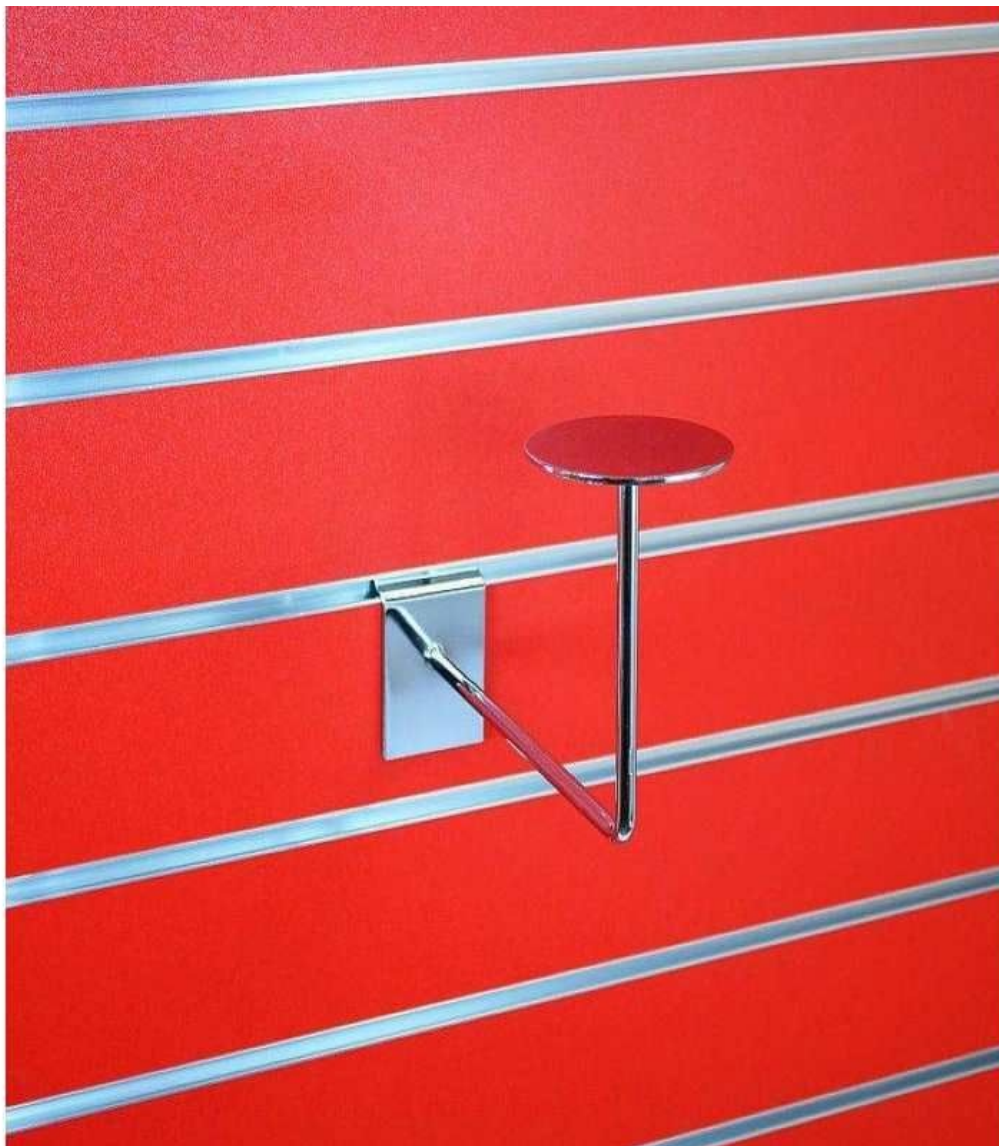

## SPECIFICHE

<b>Marca</b>	Mobilier shopping
<b>Base</b>	
<b>Fissaggio</b>	
<b>Colore</b>	Metal
<b>Rif</b>	cro-pou-cha-3447
<b>ID</b>	3447
<b>Termine di consegna</b>	1-5 giorni lavorativi
<b>Categoria</b>	Pareti attrezzate negozi
<b>Tipo</b>	Arredare i mobili

## DETAIL

Gancio per cappello. Mannequins Shopping vi offre una selezione di accessori per pareti a doghe e pannelli scanalati. Trova anche i nostri ganci, la barra frontale e le mensole

## DESCRIZIONE

**Gancio per cappello, su slatwall.** Il gancio per cappello è fissato direttamente su una parete a doghe / pannello scanalato. Il gancio permette di mettere in evidenza i vostri cappelli, caschi o berretti. L'accessorio per la parete a doghe è di colore cromo e può essere adattato a tutti i tipi di colori della parete a doghe.