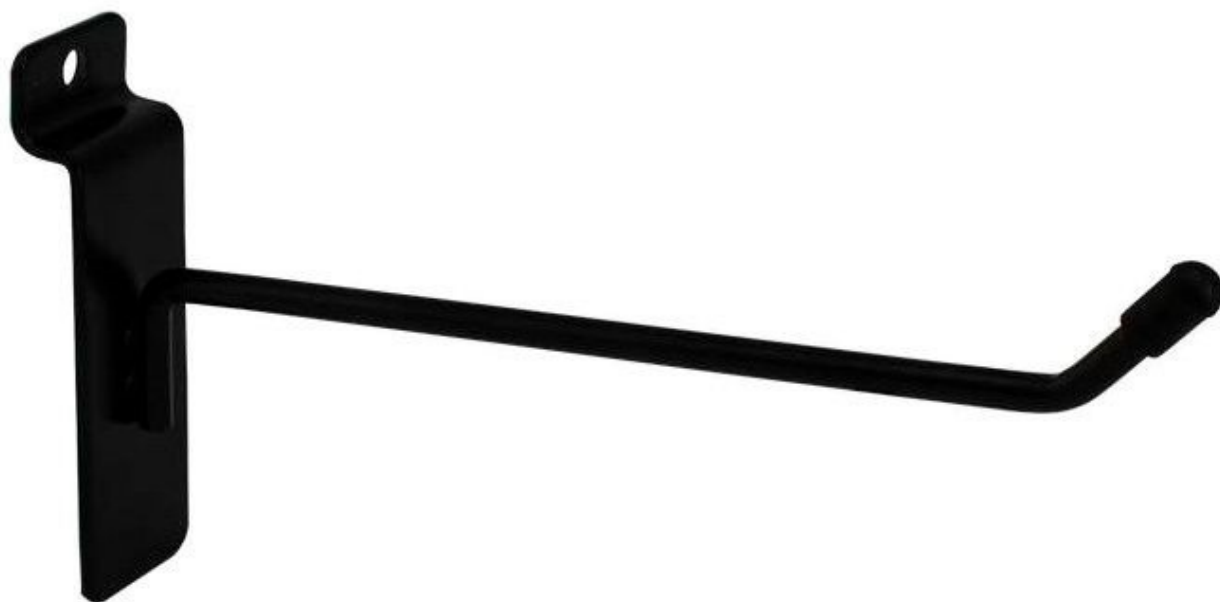

Pareti attrezzate negozi - Foto n° 1

SPECIFICHE

Marca	Mobilier shopping
Base	
Fissaggio	
Colore	Noir
Rif	cro-noi-pou-3585
ID	3585
Termine di consegna	1-5 giorni lavorativi
Categoria	Pareti attrezzate negozi
Tipo	Arredare i mobili

DETAIL

Gancio nero per pannello scanalato 20 cm

Pareti attrezzate negozi - Foto n° 2