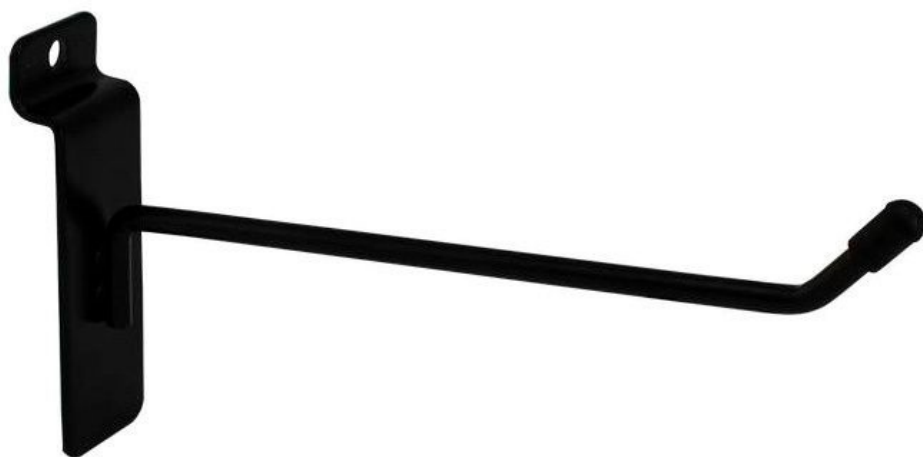

MANNEQUINS  
SHOPPING

MOSTRA MANICHINI, MODELLI DI BUSTI E LAYOUT DEL NEGOZIO

+33 1 84 80 80 09 - info@mannequins-shopping.com

<https://www.mannequins-shopping.com>

Gancio nero per pannello scanalato 20 cm **1,40 €IVA escl**

## SPECIFICHE

|                     |                          |
|---------------------|--------------------------|
| Marca               | Mobilier shopping        |
| Base                |                          |
| Fissaggio           |                          |
| Colore              | Noir                     |
| Rif                 | cro-noi-pou-3585         |
| ID                  | 3585                     |
| Termine di consegna | 1-5 giorni lavorativi    |
| Categoria           | Pareti attrezzate negozi |
| Tipo                | Arredare i mobili        |

## DESCRIZIONE

**Gancio singolo nero 20 cm** per parete a doghe. Standard con cappuccio nero all'estremità. Il cappuccio nero potrebbe esserlo facile da rimuovere. Diameter 6mm.  
Questi ripiani sono forniti senza inserti o staffe metalliche che ne consentono il fissaggio sui pannelli scanalati.

**Gancio nero per pannello scanalato 20 cm**