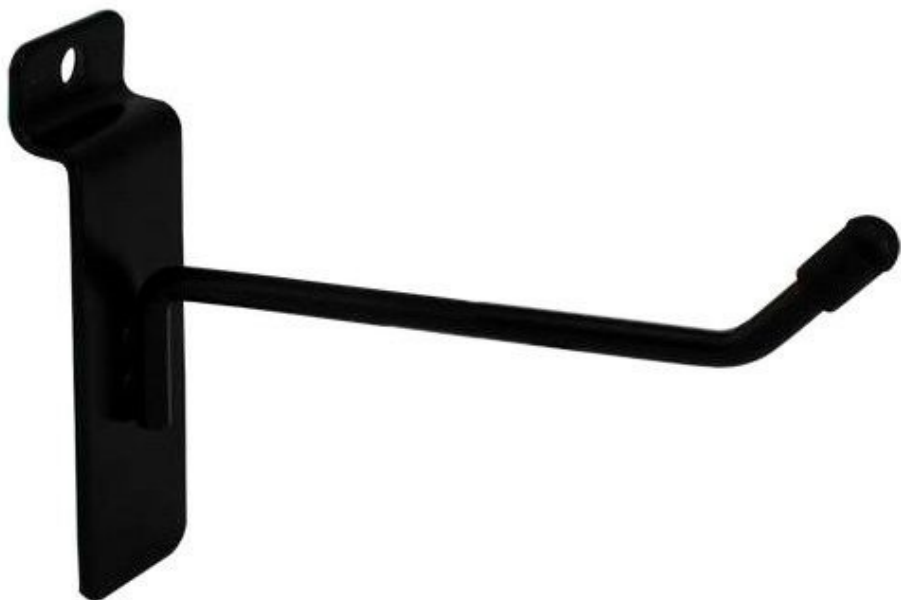

Gancio nero per pannello scanalato 10 cm **1,35 €IVA escl**

Pareti attrezzate negozi

SPECIFICHE

Marca	Presentoirs shopping
Base	
Fissaggio	
Colore	Noir
Rif	cro-noi-pou-3586
ID	3586
Termine di consegna	1-5 giorni lavorativi
Categoria	Pareti attrezzate negozi
Tipo	Arredare i mobili

DETAIL

DESCRIZIONE

Gancio singolo nero 10cm per parete a doghe. Standard con cappuccio nero all'estremità. Il cappuccio nero potrebbe esserlo facile da rimuovere. Questi ripiani sono forniti senza inserti o staffe metalliche che ne consentono il fissaggio sui pannelli scanalati.

Gancio nero per pannello scanalato 10 cm

Pareti attrezzate negozi - Foto n° 1

SPECIFICHE

Marca	Presentoirs shopping
Base	
Fissaggio	
Colore	Noir
Rif	cro-noi-pou-3586
ID	3586
Termine di consegna	1-5 giorni lavorativi
Categoria	Pareti attrezzate negozi
Tipo	Arredare i mobili