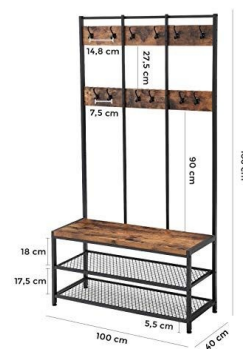

Grande porta cappotto rustico in legno **100,00 €IVA escl** Mobili di stoccaggio

SPECIFICHE

Marca	Mobilier shopping
Base	
Fissaggio	Senza fissaggio
Colore	Bois
Rif	gra-por-man-3260
ID	3260
Termine di consegna	4-5 settimane
Categoria	Mobili di stoccaggio
Tipo	Arredare i mobili

DETAIL

Porta cappotto in legno rustico e telaio in ferro nero, con deposito scarpe. Questo armadio entry-hand è ideale per riporre i tuoi vestiti, tra cui appenderli con 9 ganci e 2 ripiani per scarpe. L'unità di stoccaggio misura, alta 186 cm, larga 100 cm e profonda 40 cm.

DESCRIZIONE

Mobili d'ingresso rustici in legno e ferro nero, con 2 rotaie e 2 scaffali per riporre le scarpe. **Questa unità di stoccaggio** è ideale per riporre o riporre i vestiti, con 12 ganci. Il porta cappotto si adatta a tutti i tipi di interni, con il suo colore senza tempo. **L'arredamento** è alto 186 cm, largo 100 cm e profondo 40 cm.

DETAIL

Porta cappotto in legno rustico e telaio in ferro nero, con deposito scarpe. Questo armadio entry-hand è ideale per riporre i tuoi vestiti, tra cui appenderli con 9 ganci e 2 ripiani per ripiani per scarpe. L'unità di stoccaggio misura, alta 186 cm, larga 100 cm e profonda 40 cm.