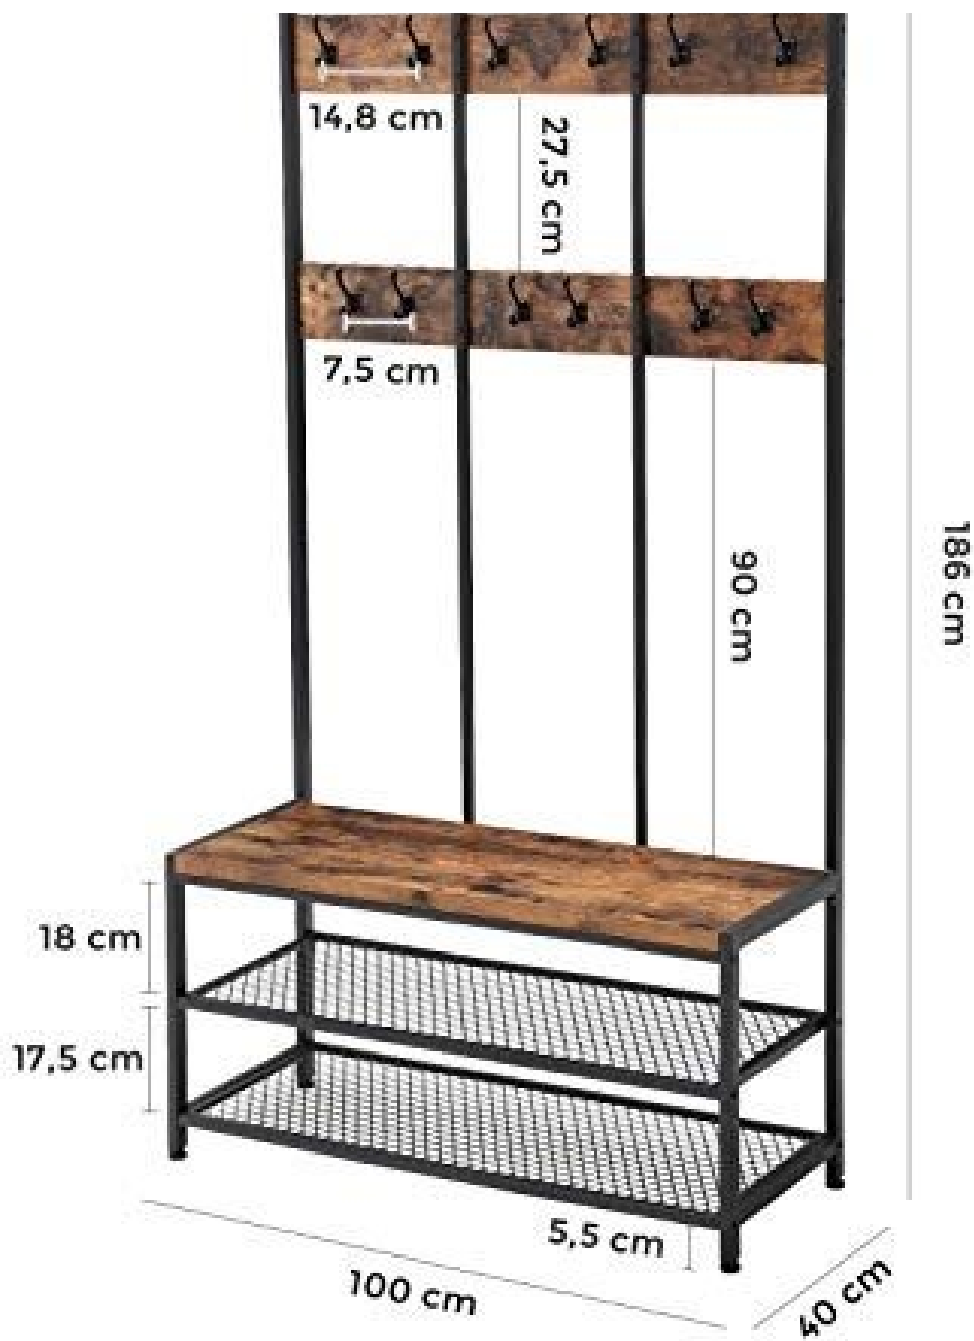

SPECIFICHE

Marca	Mobilier shopping
Base	
Fissaggio	Senza fissaggio
Colore	Bois
Rif	gra-por-man-3260
ID	3260
Termine di consegna	4-5 settimane
Categoria	Mobili di stoccaggio
Tipo	Arredare i mobili

DETAIL

Porta cappotto in legno rustico e telaio in ferro nero, con deposito scarpe. Questo armadio entry-hand è ideale per riporre i tuoi vestiti, tra cui appenderli con 9 ganci e 2 ripiani per ripiani per scarpe. L'unità di stoccaggio misura, alta 186 cm, larga 100 cm e profonda 40 cm.

Grande porta cappotto rustico in legno

Mobili di stoccaggio - Foto n° 4