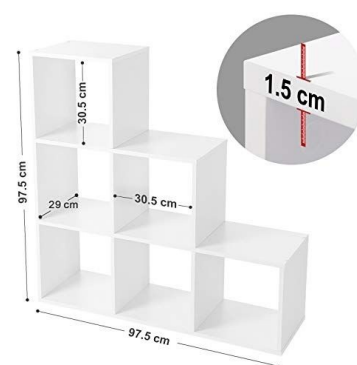

Cubetti bianchi 6 scomparti 54,00 €IVA escl

Mobili di stoccaggio

SPECIFICHE

Marca	Mobilier bureau
Base	
Fissaggio	
Colore	Blanc
Rif	cub-de-ran-3016
ID	3016
Termine di consegna	3-4 settimane
Categoria	Mobili di stoccaggio
Tipo	Arredare i mobili

DETAIL

Questi cubi offrono un ampio spazio per la decorazione di interni di uffici o negozi.

Questo ripiano soddisfa tutte le tue esigenze di archiviazione.

Facile assemblaggio, parti numerate e istruzioni dettagliate incluse per un semplice assemblaggio.

- Colore bianco
- Pannello truciolare con rivestimento in melamina
- Dimensione dei cubi di archiviazione: 97,5 x 29 x 97,5 cm (L x P x A)
- Peso: 18 kg
- Capacità di carico di ciascun cubo: 15 kg.

DESCRIZIONE

Cubi di stoccaggio 6 scomparti per negozio o ufficio.

Gli scaffali di stoccaggio con scomparti possono consentire di archiviare i tuoi file o presentare i tuoi oggetti ma fungono anche da divisori.

I 6 cubi offrono un ampio spazio di archiviazione.

Questo ripiano aperto per una facile estrazione da entrambi i lati

Realizzato con pannelli di particelle di spessore 15 mm, ogni cubo può contenere fino a 15 kg; Dispositivo anti-ribaltamento per stabilità.

La superficie dell'impiallacciatura è resistente ai graffi e all'usura. I bordi sono sigillati e lisci al tatto; Ogni vite viene fornita con tappi per nascondere

le vite.

Cubetti bianchi 6 scomparti