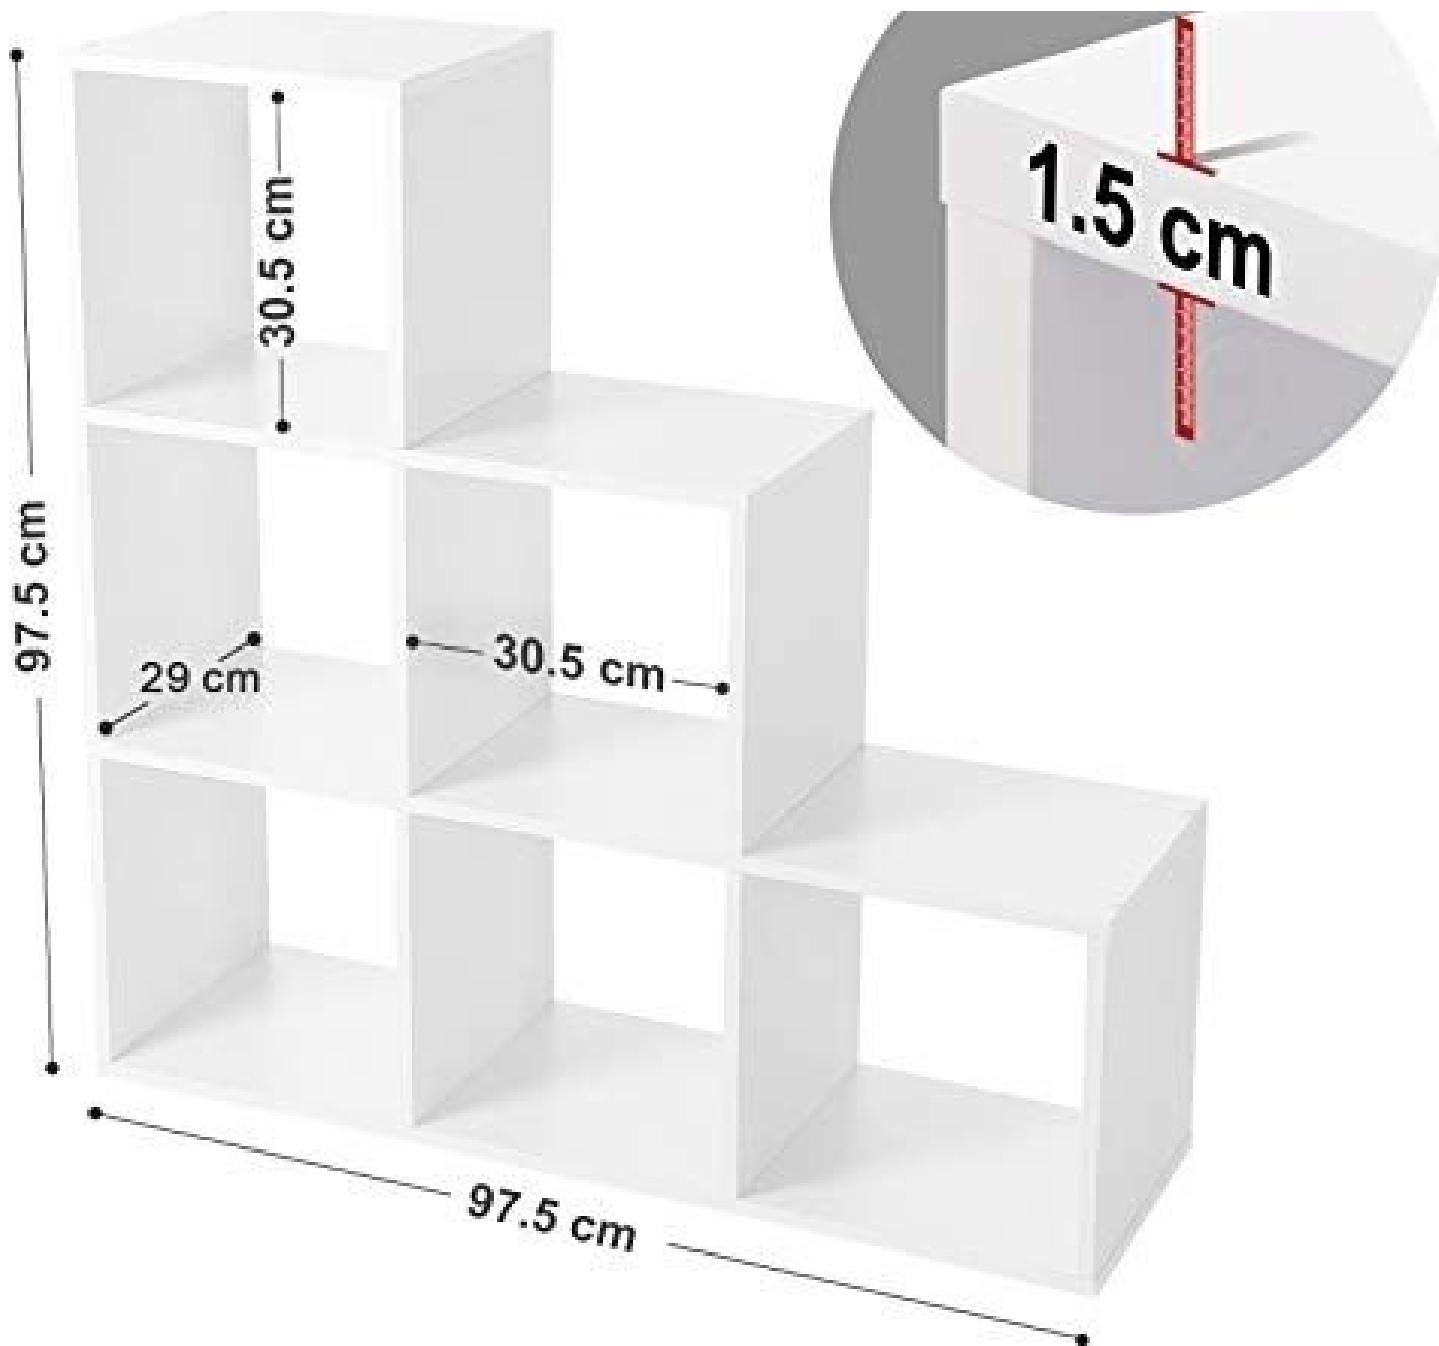

SPECIFICHE

Marca	Mobilier bureau
Base	
Fissaggio	
Colore	Blanc
Rif	cub-de-ran-3016
ID	3016
Termine di consegna	3-4 settimane
Categoria	Mobili di stoccaggio
Tipo	Arredare i mobili

DETAIL

Questi cubi offrono un ampio spazio per la decorazione di interni di uffici o negozi.
Questo ripiano soddisfa tutte le tue esigenze di archiviazione.

Facile assemblaggio, parti numerate e istruzioni dettagliate incluse per un semplice assemblaggio.

- Colore bianco
- Pannello truciolare con rivestimento in melamina
- Dimensione dei cubi di archiviazione: 97,5 x 29 x 97,5 cm (L x P x A)
- Peso: 18 kg
- Capacità di carico di ciascun cubo: 15 kg.

Pulisci la libreria con un panno umido.

Cubetti bianchi 6 scomparti

Mobili di stoccaggio - Foto n° 4