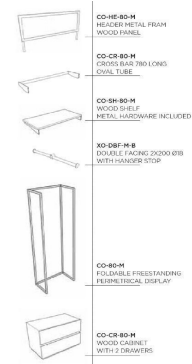

Pensile con cassetti e mensole H220x80x47 **941,00 €IVA escl**

Gondole per negozi

SPECIFICHE

Marca	Mobilier shopping
Base	
Fissaggio	Senza fissaggio
Colore	Noir
Rif	meu-mur-ave-3712
ID	3712
Termine di consegna	1-5 giorni lavorativi
Categoria	Gondole per negozi
Tipo	Manichini

Dimensioni: L80 x H220 x P47 cm

Pensile con cassetti e mensole H220x80x47

Gondole per negozi - Foto n° 1

SPECIFICHE

Marca	Mobilier shopping
Base	
Fissaggio	Senza fissaggio
Colore	Noir
Rif	meu-mur-ave-3712
ID	3712
Termine di consegna	1-5 giorni lavorativi
Categoria	Gondole per negozi
Tipo	Manichini