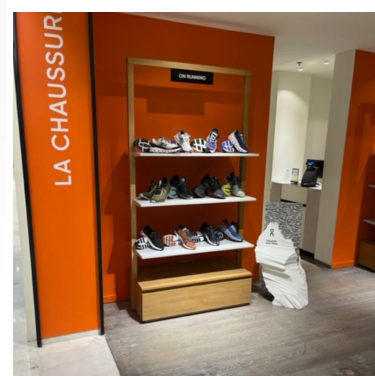

Gondola modulare H220x128x55cm **810,00 €IVA escl**

Gondole per negozi

SPECIFICHE

Marca	Mobilier shopping
Base	
Fissaggio	Senza fissaggio
Colore	Bois
Rif	gon-mod-h22-3996
ID	3996
Termine di consegna	5-10 giorni lavorativi
Categoria	Gondole per negozi
Tipo	Arredare i mobili

DETAIL

Caratteristiche:

- Design modulare: La gondola a scaffale offre un'eccezionale modularità, consentendo di adattarsi ai cambiamenti di layout o di prodotti nel vostro negozio
- Struttura robusta: Realizzata con materiali di qualità, la gondola a scaffale garantisce una stabilità ottimale, consentendo al contempo un'esposizione attraente.
- Polivalenza d'uso: Questa gondola per negozi è ideale per una varietà di merci, dagli articoli leggeri a quelli più ingombranti.