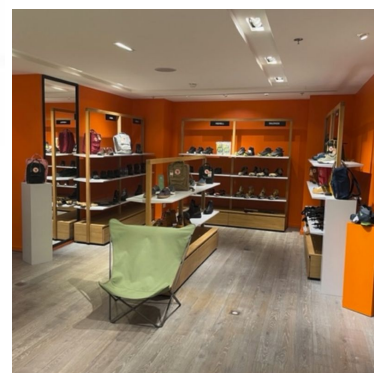

Gondola modulare H160x128x55cm **770,00 €IVA escl** Gondole per negozi

SPECIFICHE

| | |
|----------------------------|------------------------|
| Marca | Mobilier shopping |
| Base | |
| Fissaggio | |
| Colore | Bois |
| Rif | gon-mod-h16-3997 |
| ID | 3997 |
| Termine di consegna | 5-10 giorni lavorativi |
| Categoria | Gondole per negozi |
| Tipo | Arredare i mobili |

DETAIL

Caratteristiche:

- Design modulare: La gondola a scaffale offre un'eccezionale modularità, consentendo di personalizzare la disposizione in base alla merce e alle modifiche dello spazio di vendita
- Struttura robusta: Costruita con materiali di qualità, la gondola a scaffale offre una stabilità affidabile per un'esposizione ordinata e organizzata
- Polivalenza d'uso: Questa gondola a scaffale è ideale per esporre una varietà di prodotti, dall'abbigliamento agli accessori, offrendo flessibilità espositiva

DESCRIZIONE

Ottimizzate lo spazio del vostro negozio con la nostra **gondola modulare**, una soluzione intelligente progettata per offrire un'esposizione flessibile dei prodotti adattandosi alle vostre mutevoli esigenze. Questa **gondola per negozi** combina funzionalità, design moderno e facilità d'uso. È possibile aggiungere diversi moduli intorno a questa **gondola per negozi**. **Dimensioni:**