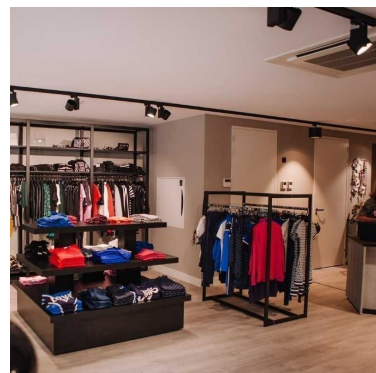

MANNEQUINS
SHOPPING

MOSTRA MANICHINI, MODELLI DI BUSTI E LAYOUT DEL NEGOZIO

+33 1 84 80 80 09 - info@mannequins-shopping.com

<https://www.mannequins-shopping.com>

Gondola in oro e nero con scaffali e aste H240x314x45

Gondole per negozi

1 908,94 €IVA escl

SPECIFICHE

Marca	Mobilier shopping
Base	
Fissaggio	
Colore	Or
Rif	gon-dor-noi-3499
ID	3499
Termine di consegna	1-5 giorni lavorativi
Categoria	Gondole per negozi
Tipo	Arredare i mobili

DETAIL

La gondola per il negozio è di colore oro e nero. Mannequins Shopping offre una selezione di mobili per i vostri negozi. Tra la nostra selezione di mobili troviamo i nostri scaffali gondola, gondole per negozio, gondole a muro e podio.

DESCRIZIONE

Gondola da negozio in oro e nero, con scaffali e appendiabiti inclusi. **La gondola del negozio** è ideale per esporre le vostre collezioni di abbigliamento nel vostro negozio. Questo sistema modulare ti permette di esporre i tuoi articoli nel negozio in diversi modi, puoi appendere i vestiti o riporli sugli scaffali. **Il bigshop** misura **314 x 44 x 240 cm**, e dispone di 9 ripiani e 3 guide per i vestiti.