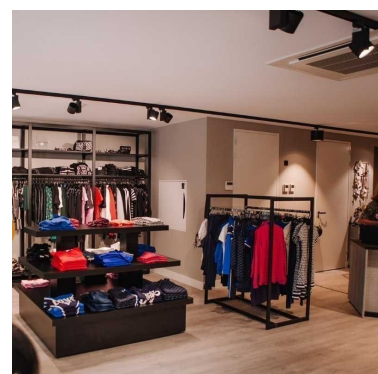

MANNEQUINS
SHOPPING

MOSTRA MANICHINI, MODELLI DI BUSTI E LAYOUT DEL NEGOZIO

+33 1 84 80 80 09 - info@mannequins-shopping.com

<https://www.mannequins-shopping.com>

Gondola dorata e bianca H 240 x 314 x 45 CM **1 908,84 €IVA escl** Gondole per negozi

SPECIFICHE

Marca	Mobilier shopping
Base	
Fissaggio	
Colore	Or
Rif	gon-dor-et-3500
ID	3500
Termine di consegna	1-5 giorni lavorativi
Categoria	Gondole per negozi
Tipo	Arredare i mobili

DETAIL

Gondola da negozio dorata e bianca. Mannequins Shopping offre una selezione di mobili per le tue attività commerciali e boutique. Tra la nostra selezione di mobili troviamo la nostre gondole da parete, gondole per scaffali, gondole per negozi.

DESCRIZIONE

Gondola da negozio oro e bianca con ripiani e aste appendiabiti inclusi. **La gondola del negozio** è l'ideale per mostrare le tue ultime collezioni di abbigliamento o i tuoi accessori nei negozi. Questo sistema modulare ti consente di esporre i tuoi articoli in modi diversi e di ottimizzare le tue vendite. **La gondola bigshop** misura 314,1 x 240 x 44, 2 cm e dispone di 9 ripiani e 3 aste per appendere le tue collezioni di abbigliamento.

Gondola dorata e bianca H 240 x 314 x 45 CM