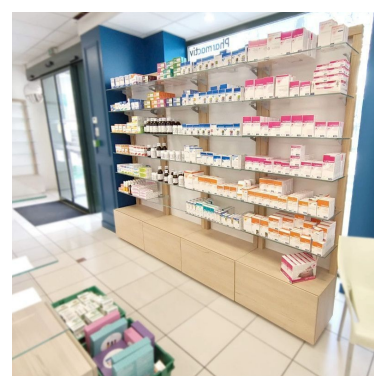

MANNEQUINS
SHOPPING

MOSTRA MANICHINI, MODELLI DI BUSTI E LAYOUT DEL NEGOZIO

+33 1 84 80 80 09 - info@mannequins-shopping.com

<https://www.mannequins-shopping.com>

Gondola con ripiani per farmacia 145x70x35cm **799,00 €IVA escl** Gondole per negozi

- Design pratico: La compatta gondola con ripiani è progettata per offrire un facile accesso ai prodotti massimizzando lo spazio disponibile. I suoi ripiani, progettati con cura, possono essere utilizzati per esporre una varietà di articoli, dai medicinali ai prodotti per la cura della persona.
- Materiale di qualità: Realizzata in rovere massiccio, questa gondola per negozi è robusta e durevole. La sua struttura robusta garantisce un utilizzo a lungo termine in un ambiente dinamico come quello di una farmacia.

DESCRIZIONE

Ottimizzate lo spazio nella vostra farmacia con la nostra **gondola con ripiani**, appositamente progettata per le aree di vendita di prodotti sanitari. Questa compatta **gondola con ripiani** combina perfettamente funzionalità e design, offrendo una soluzione ideale per esporre i prodotti in modo organizzato e attraente. **Dimensioni:**

DETAIL

Caratteristiche:

- **Design pratico:** La compatta gondola con ripiani è progettata per offrire un facile accesso ai prodotti massimizzando lo spazio disponibile. I suoi ripiani, progettati con cura, possono essere utilizzati per esporre una varietà di articoli, dai medicinali ai prodotti per la cura della persona.
- **Materiale di qualità:** Realizzata in rovere massiccio, questa gondola per negozi è robusta e durevole. La sua struttura robusta garantisce un utilizzo a lungo termine in un ambiente dinamico come quello di una farmacia.