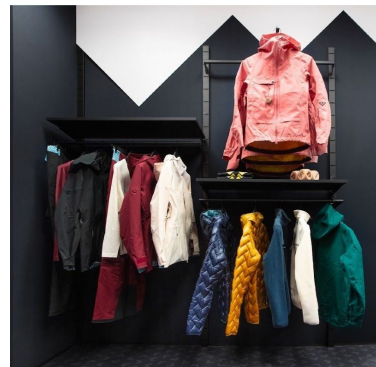

Supporto per gondola a parete, nero 87,34 €IVA escl

Gondole a muro

SPECIFICHE

Marca	Presentoirs shopping
Base	
Fissaggio	
Colore	Noir
Rif	sup-de-gon-3790
ID	3790
Termine di consegna	1-5 giorni lavorativi
Categoria	Gondole a muro
Tipo	Arredare i mobili

DETAIL

Caratteristiche della gondola a muro:

- Materiale: Metallo di alta qualità per garantire resistenza e durata
- Facile da installare: Fornita con tutti gli accessori necessari per un'installazione facile e veloce.
- Supporto a parete: Consente di fissare le gondole a parete per risparmiare spazio sul pavimento
- Versatile: adatta a una varietà di prodotti come abbigliamento, accessori, prodotti di bellezza e altro ancora.

Ordinate subito questa gondola a parete e scoprite la differenza che può fare nel layout del vostro negozio!

DESCRIZIONE

Il supporto a parete per **gondola** è un accessorio per ottimizzare lo spazio nel vostro negozio. Realizzata in metallo robusto, questa scaffalatura è stata progettata per fornire una soluzione di stoccaggio affidabile ed esteticamente gradevole. Il suo design elegante e la finitura nera lo rendono una scelta ideale per i negozi al dettaglio e le boutique di moda.