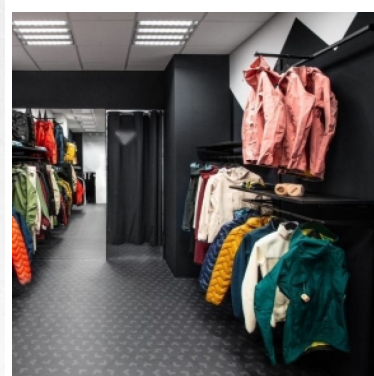

Sistema a gondola a parete, bianco, 1 metro **484,72 €IVA escl** Gondole a muro

SPECIFICHE

Marca	Mobilier shopping
Base	
Fissaggio	
Colore	Blanc
Rif	sys-gon-mur-3804
ID	3804
Termine di consegna	1-5 giorni lavorativi
Categoria	Gondole a muro
Tipo	Arredare i mobili

DETAIL

Caratteristiche:

- Dimensioni: Gondola a parete larga 1 metro, perfetta per spazi ridotti e layout compatti.
- Facile da installare: Può essere facilmente montata su qualsiasi parete utilizzando la ferramenta inclusa
- Ripiani regolabili: Consentono di regolare l'altezza dei ripiani in base alle esigenze per esporre una varietà di prodotti.
- Versatilità: Questo sistema di gondole a parete è adatto a una vasta gamma di prodotti.
- Montaggio a parete: Consente di liberare spazio sul pavimento, creando un layout più aperto e spazioso.

DETAIL

Caratteristiche:

- Dimensioni: Gondola a parete larga 1 metro, perfetta per spazi ridotti e layout compatti.
- Facile da installare: Può essere facilmente montata su qualsiasi parete utilizzando la ferramenta inclusa
- Ripiani regolabili: Consentono di regolare l'altezza dei ripiani in base alle esigenze per esporre una varietà di prodotti.
- Versatilità: Questo sistema di gondole a parete è adatto a una vasta gamma di prodotti.
- Montaggio a parete: Consente di liberare spazio sul pavimento, creando un layout più aperto e spazioso