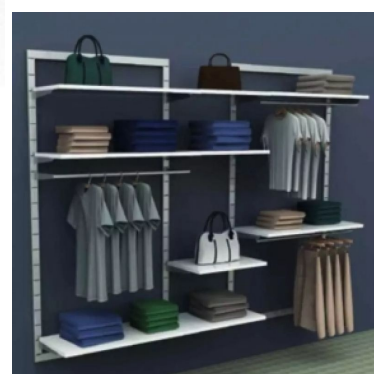

Sistema a gondola a parete, bianco, 1 metro **484,72 €IVA escl** Gondole a muro

SPECIFICHE

Marca	Mobilier shopping
Base	
Fissaggio	
Colore	Blanc
Rif	sys-gon-mur-3804
ID	3804
Termine di consegna	1-5 giorni lavorativi
Categoria	Gondole a muro
Tipo	Arredare i mobili

DETAIL

Caratteristiche:

- Dimensioni: Gondola a parete larga 1 metro, perfetta per spazi ridotti e layout compatti.
- Facile da installare: Può essere facilmente montata su qualsiasi parete utilizzando la ferramenta inclusa
- Ripiani regolabili: Consentono di regolare l'altezza dei ripiani in base alle esigenze per esporre una varietà di prodotti.
- Versatilità: Questo sistema di gondole a parete è adatto a una vasta gamma di prodotti.
- Montaggio a parete: Consente di liberare spazio sul pavimento, creando un layout più aperto e spazioso.

DETAIL

Caratteristiche:

- Dimensioni: Gondola a parete larga 1 metro, perfetta per spazi ridotti e layout compatti.
- Facile da installare: Può essere facilmente montata su qualsiasi parete utilizzando la ferramenta inclusa
- Ripiani regolabili: Consentono di regolare l'altezza dei ripiani in base alle esigenze per esporre una varietà di prodotti.
- Versatilità: Questo sistema di gondole a parete è adatto a una vasta gamma di prodotti.
- Montaggio a parete: Consente di liberare spazio sul pavimento, creando un layout più aperto e spazioso