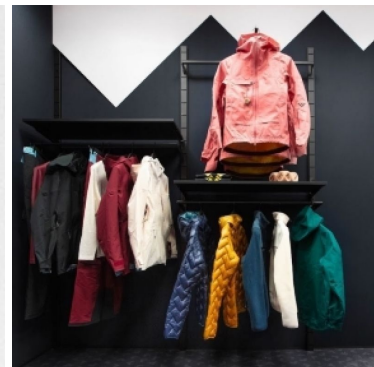

Sistema di gondole a parete da 1 metro di colore nero

Gondole a muro

459,58 €IVA escl

SPECIFICHE

Marca	Mobilier shopping
Base	
Fissaggio	
Colore	Noir
Rif	sys-gon-mur-3803
ID	3803
Termine di consegna	1-5 giorni lavorativi
Categoria	Gondole a muro
Tipo	Arredare i mobili

DETAIL

Caratteristiche:

- Dimensioni: Gondola a parete larga 1 metro, perfetta per spazi ridotti e layout compatti.
- Facile da installare: Può essere facilmente montata su qualsiasi parete utilizzando la ferramenta inclusa
- Ripiani regolabili: Consentono di regolare l'altezza dei ripiani in base alle esigenze per esporre una varietà di prodotti.
- Versatilità: Questo sistema di gondole a parete è adatto a una vasta gamma di prodotti.
- Montaggio a parete: Consente di liberare spazio sul pavimento, creando un layout più aperto e spazioso.

DESCRIZIONE

Il sistema di **gondole** a parete con scaffali da 1 metro è una soluzione ingegnosa per ottimizzare lo spazio di vendita. Progettato per offrire una presentazione attraente dei vostri prodotti, massimizzando l'uso dello spazio a parete. Questo sistema a **gondola** non solo offre un efficace spazio espositivo, ma anche una pratica soluzione di stoccaggio grazie ai suoi ripiani regolabili.

Dimensioni :

- Altezza: 240 cm
- Usi consigliati :
  - Negozi di abbigliamento
  - Negozi di gadget
- Larghezza: 100 cm