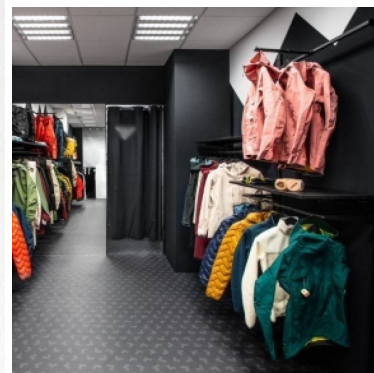

Sistema di gondole a parete da 1 metro di colore nero

Gondole a muro

459,58 €IVA escl

SPECIFICHE

Marca	Mobilier shopping
Base	
Fissaggio	
Colore	Noir
Rif	sys-gon-mur-3803
ID	3803
Termine di consegna	1-5 giorni lavorativi
Categoria	Gondole a muro
Tipo	Arredare i mobili

DETAIL

Caratteristiche:

- Dimensioni: Gondola a parete larga 1 metro, perfetta per spazi ridotti e layout compatti.
- Facile da installare: Può essere facilmente montata su qualsiasi parete utilizzando la ferramenta inclusa
- Ripiani regolabili: Consentono di regolare l'altezza dei ripiani in base alle esigenze per esporre una varietà di prodotti.
- Versatilità: Questo sistema di gondole a parete è adatto a una vasta gamma di prodotti.
- Montaggio a parete: Consente di liberare spazio sul pavimento, creando un layout più aperto e spazioso.

DESCRIZIONE

Il sistema di **gondole** a parete con scaffali da 1 metro è una soluzione ingegnosa per ottimizzare lo spazio di vendita. Progettato per offrire una presentazione attraente dei vostri prodotti, massimizzando l'uso dello spazio a parete. Questo sistema a **gondola** non solo offre un efficace spazio espositivo, ma anche una pratica soluzione di stoccaggio grazie ai suoi ripiani regolabili.

Dimensioni :

- Altezza: 240 cm
- Usi consigliati :
  - Negozi di abbigliamento
  - Negozi di gadget
- Larghezza: 100 cm