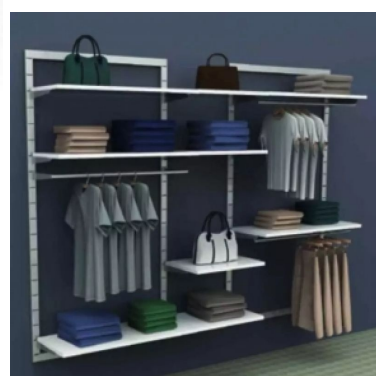

MANNEQUINS
SHOPPING

MOSTRA MANICHINI, MODELLI DI BUSTI E LAYOUT DEL NEGOZIO

+33 1 84 80 80 09 - info@mannequins-shopping.com

<https://www.mannequins-shopping.com>

Sistema di gondole a parete cromato da 1 metro **484,72 €IVA escl**

Gondole a muro

SPECIFICHE

Marca	Mobilier shopping
Base	
Fissaggio	
Colore	Gris
Rif	sys-gon-mur-3801
ID	3801
Termine di consegna	1-5 giorni lavorativi
Categoria	Gondole a muro
Tipo	Arredare i mobili

DETAIL

Caratteristiche:

- Dimensioni: Gondola a parete larga 1 metro, perfetta per spazi ridotti e layout compatti.
- Facile da installare: Può essere facilmente montata su qualsiasi parete utilizzando la ferramenta inclusa
- Ripiani regolabili: Consentono di regolare l'altezza dei ripiani in base alle esigenze per esporre una varietà di prodotti.
- Versatilità: Questo sistema di gondole a parete è adatto a una vasta gamma di prodotti.
- Montaggio a parete: Consente di liberare spazio sul pavimento, creando un layout più aperto e spazioso.

DESCRIZIONE

Il sistema di **gondole** a parete con scaffali da 1 metro è una soluzione ingegnosa per ottimizzare lo spazio di vendita. Progettato per offrire una presentazione attraente dei vostri prodotti, massimizzando l'uso dello spazio a parete. Questo sistema a **gondola** non solo offre un efficace spazio espositivo, ma anche una pratica soluzione di stoccaggio grazie ai suoi ripiani regolabili.

Dimensioni :

- Altezza: 240 cm
- Larghezza: 100 cm
- Profondità: 42 cm
- Negozi di abbigliamento
- Negozi di gadget
- Negozi di gioielli
- Negozi di decorazione

Sistema di gondole a parete cromato da 1 metro