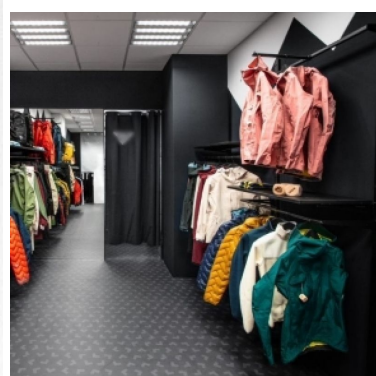

MANNEQUINS
SHOPPING

MOSTRA MANICHINI, MODELLI DI BUSTI E LAYOUT DEL NEGOZIO

+33 1 84 80 80 09 - info@mannequins-shopping.com

<https://www.mannequins-shopping.com>

Sistema di gondole a parete cromato da 1 metro **484,72 €IVA escl**

Gondole a muro

SPECIFICHE

Marca	Mobilier shopping
Base	
Fissaggio	
Colore	Gris
Rif	sys-gon-mur-3801
ID	3801
Termine di consegna	1-5 giorni lavorativi
Categoria	Gondole a muro
Tipo	Arredare i mobili

DETAIL

Caratteristiche:

- Dimensioni: Gondola a parete larga 1 metro, perfetta per spazi ridotti e layout compatti.
- Facile da installare: Può essere facilmente montata su qualsiasi parete utilizzando la ferramenta inclusa
- Ripiani regolabili: Consentono di regolare l'altezza dei ripiani in base alle esigenze per esporre una varietà di prodotti.
- Versatilità: Questo sistema di gondole a parete è adatto a una vasta gamma di prodotti.
- Montaggio a parete: Consente di liberare spazio sul pavimento, creando un layout più aperto e spazioso.

DESCRIZIONE

Il sistema di **gondole** a parete con scaffali da 1 metro è una soluzione ingegnosa per ottimizzare lo spazio di vendita. Progettato per offrire una presentazione attraente dei vostri prodotti, massimizzando l'uso dello spazio a parete. Questo sistema a **gondola** non solo offre un efficace spazio espositivo, ma anche una pratica soluzione di stoccaggio grazie ai suoi ripiani regolabili.

Dimensioni :

- Altezza: 240 cm
- Larghezza: 100 cm
- Profondità: 42 cm
- Negozi di abbigliamento
- Negozi di gadget
- Negozi di gioielli
- Negozi di decorazione

Sistema di gondole a parete cromato da 1 metro