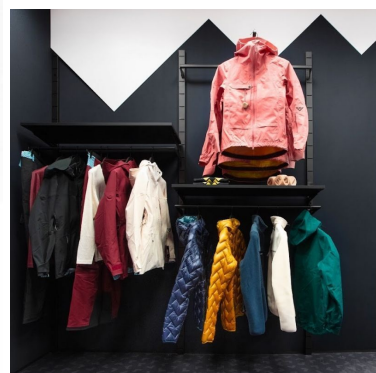

Gondoli a muro de metal nero 5 metri **905,00 €IVA escl**

Gondole a muro

SPECIFICHE

Marca	Presentoirs shopping
Base	
Fissaggio	
Colore	Noir
Rif	pre-mur-pou-1838
ID	1838
Termine di consegna	1-5 giorni lavorativi
Categoria	Gondole a muro
Tipo	Arredare i mobili

DETAIL

Caratteristiche:

- Design moderno: La gondola a parete presenta un design contemporaneo che si adatta a diversi ambienti di vendita al dettaglio, aggiungendo un tocco di eleganza
- Materiale robusto: Realizzata con materiali durevoli, questa gondola è progettata per resistere all'uso quotidiano mantenendo la sua qualità estetica.
- Facile installazione a parete: Le istruzioni di installazione della gondola a muro garantiscono un'installazione rapida e sicura sulle pareti.

Contenuto della confezione: • 1 x Gondola a muro

DESCRIZIONE

Sfruttate al massimo lo spazio del vostro negozio con la nostra **Gondola** a muro, una soluzione versatile progettata per presentare i vostri prodotti in modo attraente. Grazie alle sue dimensioni generose, questa **gondola** a parete offre un'ampia superficie espositiva e aggiunge un'estetica moderna al vostro spazio di vendita. Ideale per supermercati, punti vendita e boutique, questa **gondola** offre una vetrina ottimale per i vostri prodotti.

Dimensioni:

- Altezza: 240 cm
- Presentazione: Per un'esposizione organizzata
- Larghezza: 500 cm Utilizzi :
- Adattabilità: Adatto a diversi tipi di prodotti

Profondità: 12 cm

Gondoli a muro de metal nero 5 metri