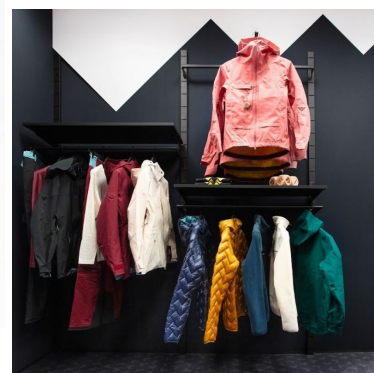

Gondole a muro nero 2 metro **395,00 €IVA escl**

Gondole a muro

SPECIFICHE

Marca	Mobilier shopping
Base	
Fissaggio	
Colore	Noir
Rif	gon-mag-met-1834
ID	1834
Termine di consegna	1-5 giorni lavorativi
Categoria	Gondole a muro
Tipo	Arredare i mobili

DETAIL

Caratteristiche:

- Design moderno: La gondola a parete presenta un design contemporaneo che si adatta a diversi ambienti di vendita al dettaglio, aggiungendo un tocco di eleganza
- Materiale robusto: Realizzata con materiali durevoli, questa gondola è progettata per resistere all'uso quotidiano mantenendo la sua qualità estetica.
- Facile installazione a parete: Le istruzioni di installazione della gondola a muro garantiscono un'installazione rapida e sicura sulle pareti.

Contenuto della confezione: • 1 x Gondola a muro

DESCRIZIONE

Sfruttate al massimo lo spazio del vostro negozio con la nostra **Gondola** a muro, una soluzione versatile progettata per presentare i vostri prodotti in modo attraente. Grazie alle sue dimensioni generose, questa **gondola** a parete offre un'ampia superficie espositiva e aggiunge un'estetica moderna al vostro spazio di vendita. Ideale per supermercati, punti vendita e boutique, questa **gondola** offre una vetrina ottimale per i vostri prodotti.

- Design moderno: La gondola a parete presenta un design contemporaneo che si adatta a diversi ambienti di vendita al dettaglio, aggiungendo un tocco di eleganza
- Materiale robusto: Realizzata con materiali durevoli, questa gondola è progettata per resistere all'uso quotidiano mantenendo la sua qualità estetica.
- Facile installazione a parete: Le istruzioni di installazione della gondola a muro garantiscono un'installazione rapida e sicura sulle pareti.