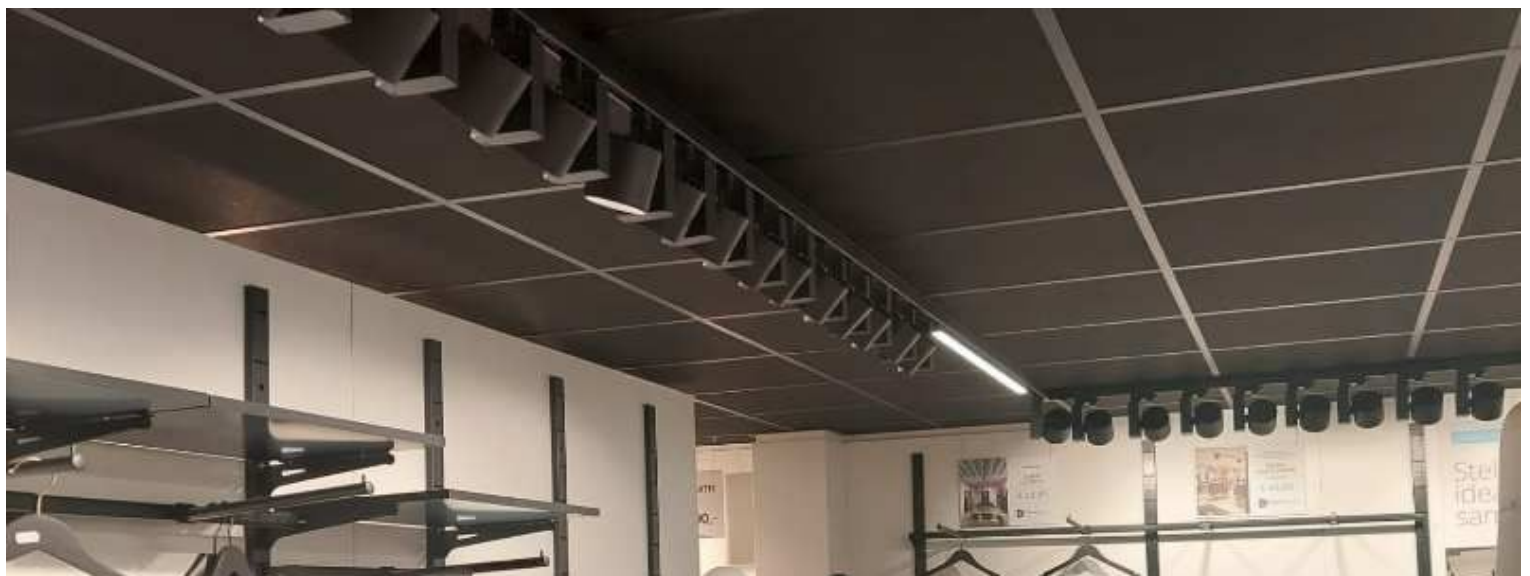

Gondole a muro nero 2 metro

Gondole a muro - Foto n° 8