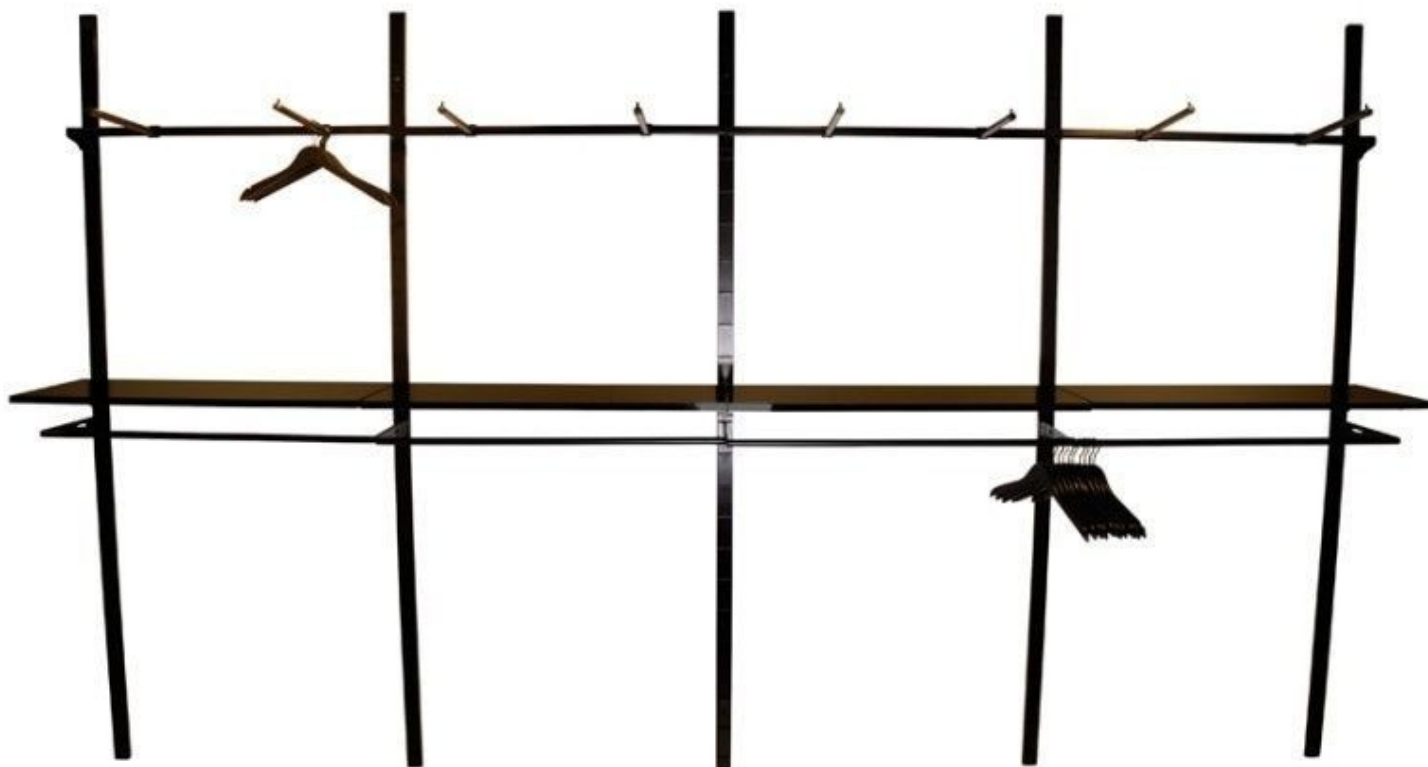

SPECIFICHE

Marca	Mobilier shopping
Base	
Fissaggio	
Colore	Noir
Rif	gon-mag-met-1834
ID	1834
Termine di consegna	1-5 giorni lavorativi
Categoria	Gondole a muro
Tipo	Arredare i mobili

DETAIL

Caratteristiche:

- Design moderno: La gondola a parete presenta un design contemporaneo che si adatta a diversi ambienti di vendita al dettaglio, aggiungendo un tocco di eleganza
- Materiale robusto: Realizzata con materiali durevoli, questa gondola è progettata per resistere all'uso quotidiano mantenendo la sua qualità estetica.
- Facile installazione a parete: Le istruzioni di installazione della gondola a muro garantiscono un'installazione rapida e sicura sulle pareti.

Contenuto della confezione: • 1 x Gondola a muro

Gondole a muro nero 2 metro

Gondole a muro - Foto n° 3