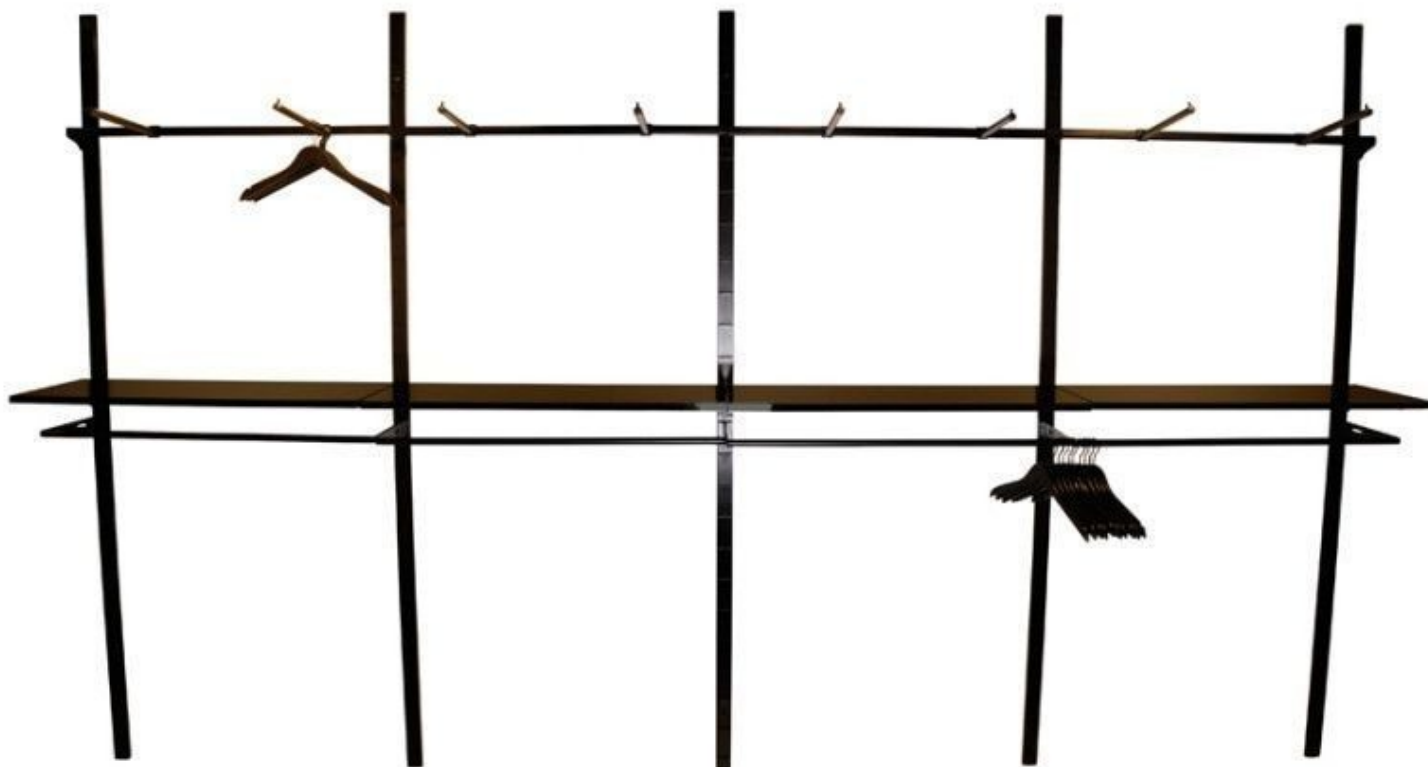

SPECIFICHE

Marca	Mobilier shopping
Base	
Fissaggio	
Colore	Noir
Rif	pre-mur-pou-1832
ID	1832
Termine di consegna	1-5 giorni lavorativi
Categoria	Gondole a muro
Tipo	Arredare i mobili

DETAIL

Caratteristiche:

- Design moderno: La gondola a parete presenta un design contemporaneo che si adatta a diversi ambienti di vendita al dettaglio, aggiungendo un tocco di eleganza
- Materiale robusto: Realizzata con materiali durevoli, questa gondola è progettata per resistere all'uso quotidiano mantenendo la sua qualità estetica.
- Facile installazione a parete: Le istruzioni di installazione della gondola a muro garantiscono un'installazione rapida e sicura sulle pareti.

Contenuto della confezione: • 1 x Gondola a muro

Gondole a muro de metal nero 1 metro

Gondole a muro - Foto n° 3