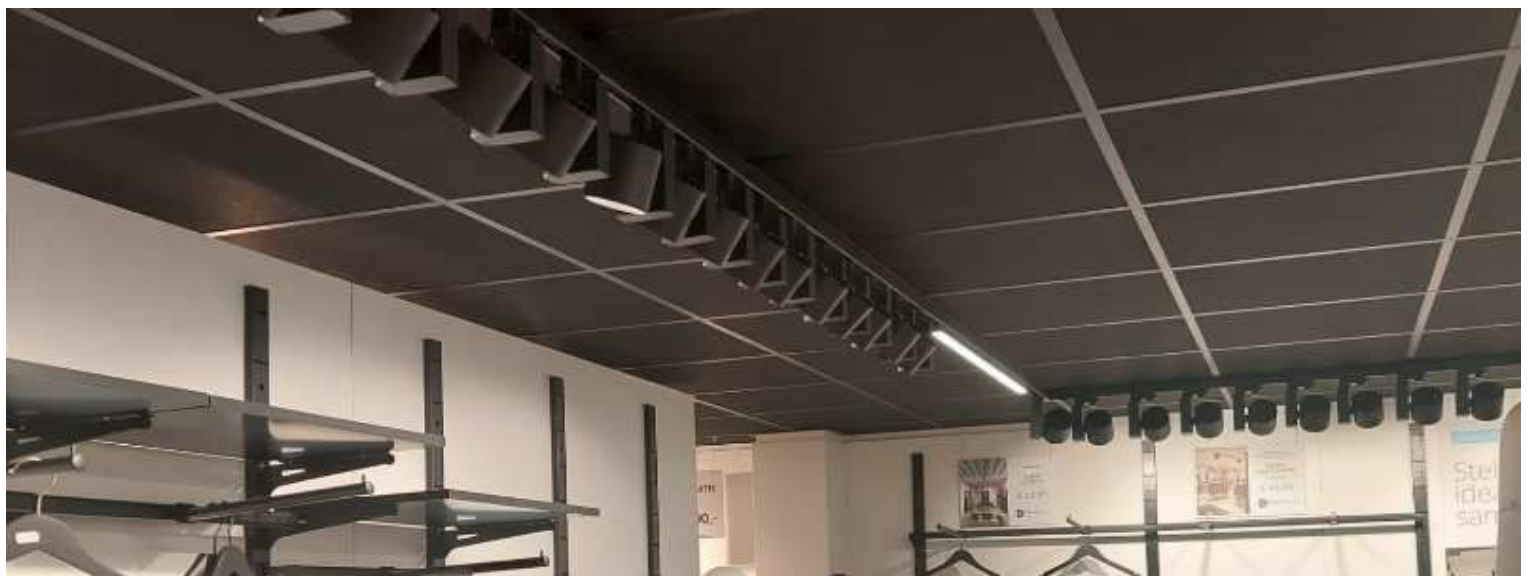

Gondole a muro de metal nero 1 metro

Gondole a muro - Foto n° 8