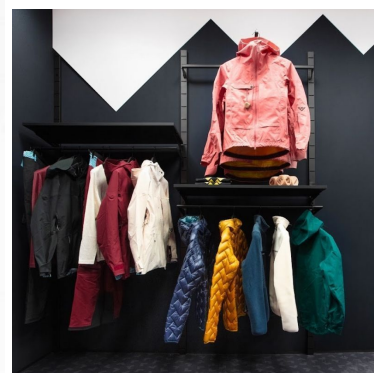

Gondole a muro de metal nero 1 metro **225,00 €IVA escl**

Gondole a muro

SPECIFICHE

Marca	Mobilier shopping
Base	
Fissaggio	
Colore	Noir
Rif	pre-mur-pou-1832
ID	1832
Termine di consegna	1-5 giorni lavorativi
Categoria	Gondole a muro
Tipo	Arredare i mobili

DETAIL

Caratteristiche:

- Design moderno: La gondola a parete presenta un design contemporaneo che si adatta a diversi ambienti di vendita al dettaglio, aggiungendo un tocco di eleganza
- Materiale robusto: Realizzata con materiali durevoli, questa gondola è progettata per resistere all'uso quotidiano mantenendo la sua qualità estetica.
- Facile installazione a parete: Le istruzioni di installazione della gondola a muro garantiscono un'installazione rapida e sicura sulle pareti.

Contenuto della confezione: • 1 x Gondola a muro

DESCRIZIONE

Sfruttate al massimo lo spazio del vostro negozio con la nostra **Gondola** a muro, una soluzione versatile progettata per presentare i vostri prodotti in modo attraente. Grazie alle sue dimensioni generose, questa **gondola** a parete offre un'ampia superficie espositiva e aggiunge un'estetica moderna al vostro spazio di vendita. Ideale per supermercati, punti vendita e boutique, questa **gondola** offre una vetrina ottimale per i vostri prodotti.

Dimensioni:

- Altezza: 240 cm
- Larghezza: 100 cm
- Profondità: 42 cm
- Presentazione: Per un'esposizione organizzata
- Adattabilità: Adatto a diversi tipi di prodotti

Gondole a muro de metal nero 1 metro