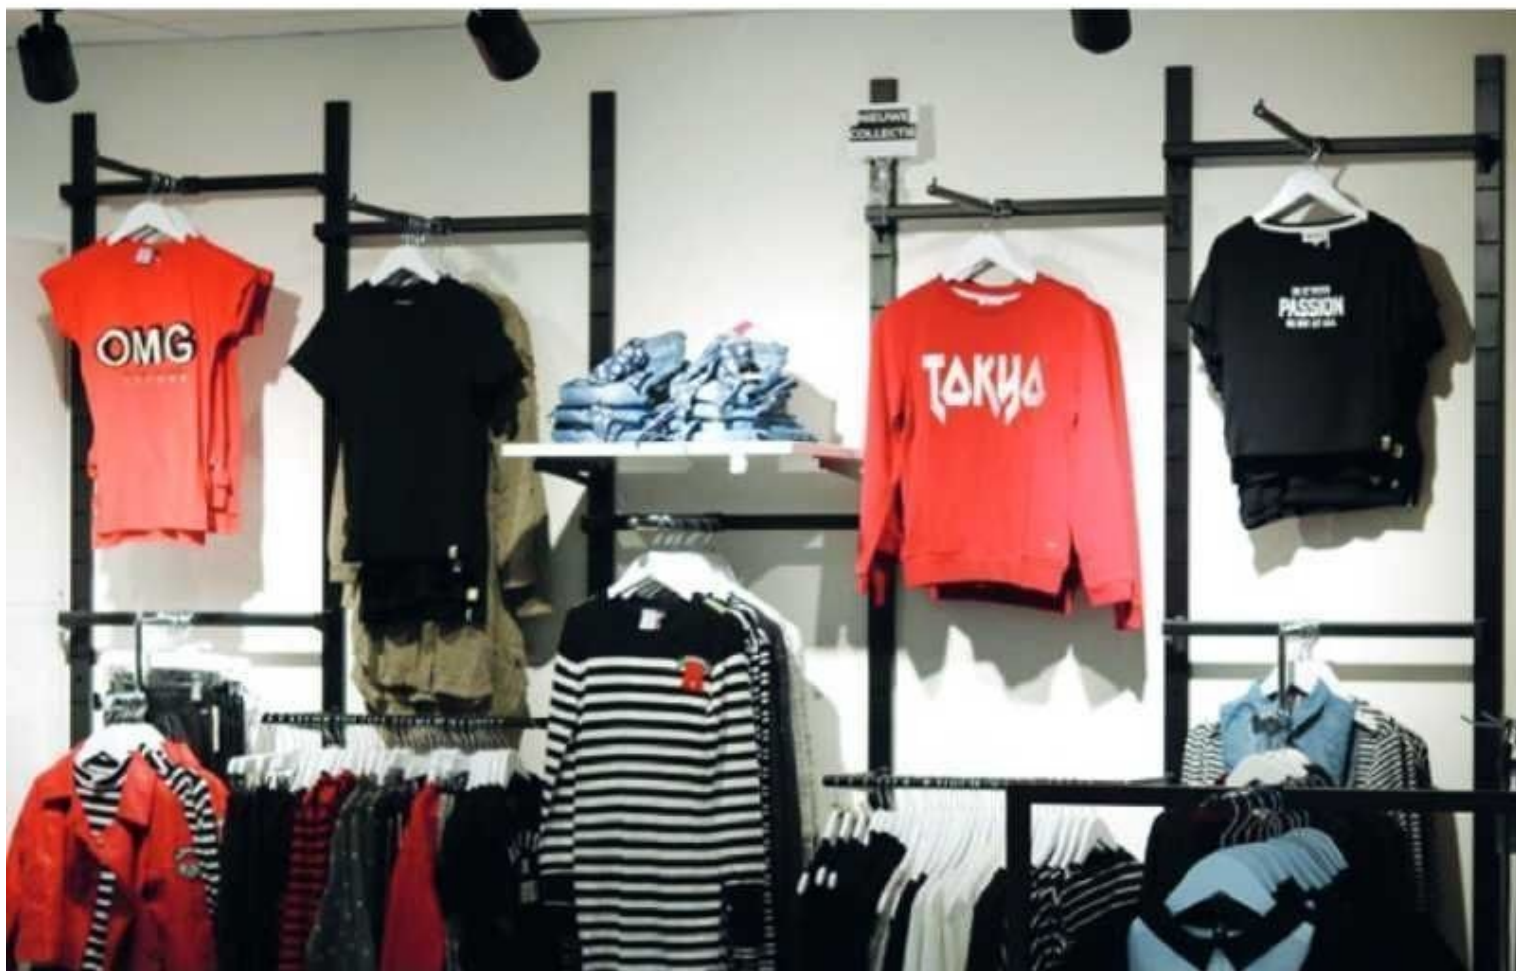

SPECIFICHE

Marca	Mobilier shopping
Base	
Fissaggio	
Colore	Noir
Rif	pre-mur-pou-1837
ID	1837
Termine di consegna	1-5 giorni lavorativi
Categoria	Gondole a muro
Tipo	Arredare i mobili

DETAIL

Caratteristiche:

- Design moderno: La gondola a parete presenta un design contemporaneo che si adatta a diversi ambienti di vendita al dettaglio, aggiungendo un tocco di eleganza
- Materiale robusto: Realizzata con materiali durevoli, questa gondola è progettata per resistere all'uso quotidiano mantenendo la sua qualità estetica.
- Facile installazione a parete: Le istruzioni di installazione della gondola a muro garantiscono un'installazione rapida e sicura sulle pareti.

Contenuto della confezione: • 1 x Gondola a muro

Gondole a muro de metal nero 4 metri

Gondole a muro - Foto n° 4