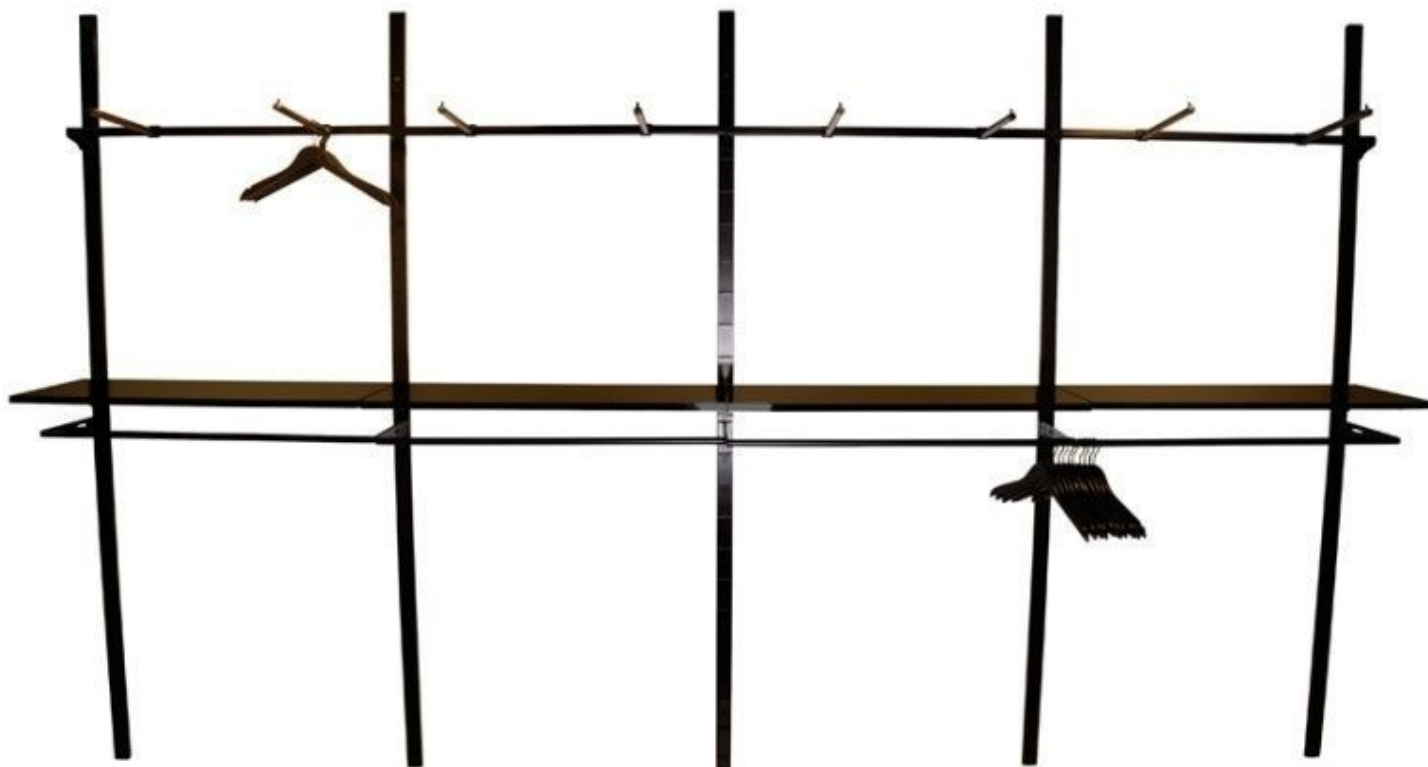

SPECIFICHE

Marca	Mobilier shopping
Base	
Fissaggio	
Colore	Noir
Rif	pre-mur-pou-1837
ID	1837
Termine di consegna	1-5 giorni lavorativi
Categoria	Gondole a muro
Tipo	Arredare i mobili

DETAIL

Caratteristiche:

- Design moderno: La gondola a parete presenta un design contemporaneo che si adatta a diversi ambienti di vendita al dettaglio, aggiungendo un tocco di eleganza
- Materiale robusto: Realizzata con materiali durevoli, questa gondola è progettata per resistere all'uso quotidiano mantenendo la sua qualità estetica.
- Facile installazione a parete: Le istruzioni di installazione della gondola a muro garantiscono un'installazione rapida e sicura sulle pareti.

Contenuto della confezione: • 1 x Gondola a muro

Gondole a muro de metal nero 4 metri

Gondole a muro - Foto n° 3