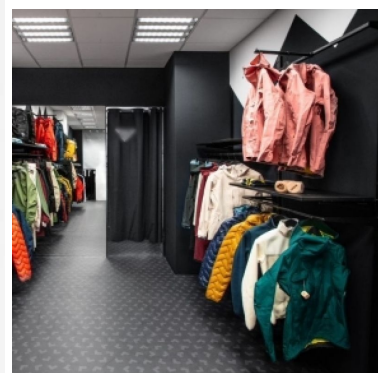

Gondola a parete nera da 1 metro **308,88 €IVA escl**

Gondole a muro

SPECIFICHE

Marca	Mobilier shopping
Base	
Fissaggio	
Colore	Noir
Rif	gon-mur-noi-3799
ID	3799
Termine di consegna	1-5 giorni lavorativi
Categoria	Gondole a muro
Tipo	Arredare i mobili

DETAIL

Caratteristiche :

- Dimensioni: gondola a parete larga 1 metro, adatta a piccoli spazi
- Montaggio a parete: libera spazio sul pavimento, creando una disposizione più aperta e spaziosa
- Ripiani regolabili: i ripiani possono essere regolati in altezza per accogliere prodotti di dimensioni diverse.
- Versatilità: questa gondola per negozi è adatta a una varietà di prodotti come vestiti, accessori, libri, giocattoli e altro ancora.
- Design moderno: estetica elegante che si integra armoniosamente in qualsiasi ambiente del negozio

DESCRIZIONE

La **gondola** a parete bianca da 1 metro è ideale per ottimizzare lo spazio di vendita e aggiungere un tocco di raffinatezza al vostro negozio. Questa **gondola** offre una pratica soluzione di stoccaggio per una varietà di prodotti. Il suo design e la finitura bianca la rendono una scelta versatile per negozi al dettaglio, negozi di abbigliamento e molti altri.

Dimensioni :

- Altezza: 240 cm
- Larghezza: 100 cm
- Profondità: 42 cm
- Presentazione: consente di presentare i prodotti in modo organizzato.
- Adattabilità: è adatto a diversi tipi di merce

Gondola a parete nera da 1 metro