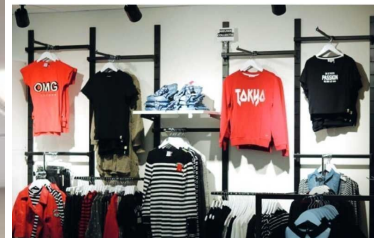

Espositore da parete bianco per negozio 3 metri Laser

Gondole a muro

565,00 €IVA escl

SPECIFICHE

Marca	Mobilier shopping
Base	
Fissaggio	
Colore	Blanc
Rif	pre-mur-bla-3646
ID	3646
Termine di consegna	1-5 giorni lavorativi
Categoria	Gondole a muro
Tipo	Arredare i mobili

DETAIL

Caratteristiche:

- Design moderno: La gondola a parete presenta un design contemporaneo che si adatta a diversi ambienti di vendita al dettaglio, aggiungendo un tocco di eleganza
- Materiale robusto: Realizzata con materiali durevoli, questa gondola è progettata per resistere all'uso quotidiano mantenendo la sua qualità estetica.
- Facile installazione a parete: Le istruzioni di installazione della gondola a muro garantiscono un'installazione rapida e sicura sulle pareti.

Contenuto della confezione: • 1 x Gondola a muro

DESCRIZIONE

Sfruttate al massimo lo spazio del vostro negozio con la nostra **Gondola** a muro, una soluzione versatile progettata per presentare i vostri prodotti in modo attraente. Grazie alle sue dimensioni generose, questa **gondola** a parete offre un'ampia superficie espositiva e aggiunge un'estetica moderna al vostro spazio di vendita. Ideale per supermercati, punti vendita e boutique, questa **gondola** offre una vetrina ottimale per i vostri prodotti.

Dimensioni:

- Altezza: 240 cm
- Larghezza: 300 cm Utilizzi :
- Profondità: 42 cm
- Presentazione: Per un'esposizione organizzata
- Adattabilità: Adatto a diversi tipi di prodotti

Espositore da parete bianco per negozio 3 metri Laser