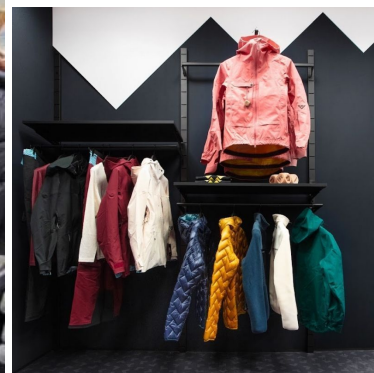

Espositore da parete bianco per negozio 3 metri Laser

Gondole a muro

565,00 €IVA escl

SPECIFICHE

Marca	Mobilier shopping
Base	
Fissaggio	
Colore	Blanc
Rif	pre-mur-bla-3646
ID	3646
Termine di consegna	1-5 giorni lavorativi
Categoria	Gondole a muro
Tipo	Arredare i mobili

DETAIL

Caratteristiche:

- Design moderno: La gondola a parete presenta un design contemporaneo che si adatta a diversi ambienti di vendita al dettaglio, aggiungendo un tocco di eleganza
- Materiale robusto: Realizzata con materiali durevoli, questa gondola è progettata per resistere all'uso quotidiano mantenendo la sua qualità estetica.
- Facile installazione a parete: Le istruzioni di installazione della gondola a muro garantiscono un'installazione rapida e sicura sulle pareti.

Contenuto della confezione: • 1 x Gondola a muro

DESCRIZIONE

Sfruttate al massimo lo spazio del vostro negozio con la nostra **Gondola** a muro, una soluzione versatile progettata per presentare i vostri prodotti in modo attraente. Grazie alle sue dimensioni generose, questa **gondola** a parete offre un'ampia superficie espositiva e aggiunge un'estetica moderna al vostro spazio di vendita. Ideale per supermercati, punti vendita e boutique, questa **gondola** offre una vetrina ottimale per i vostri prodotti.

Dimensioni:

- Altezza: 240 cm
- Larghezza: 300 cm Utilizzi :
- Profondità: 42 cm
- Presentazione: Per un'esposizione organizzata
- Adattabilità: Adatto a diversi tipi di prodotti

Espositore da parete bianco per negozio 3 metri Laser