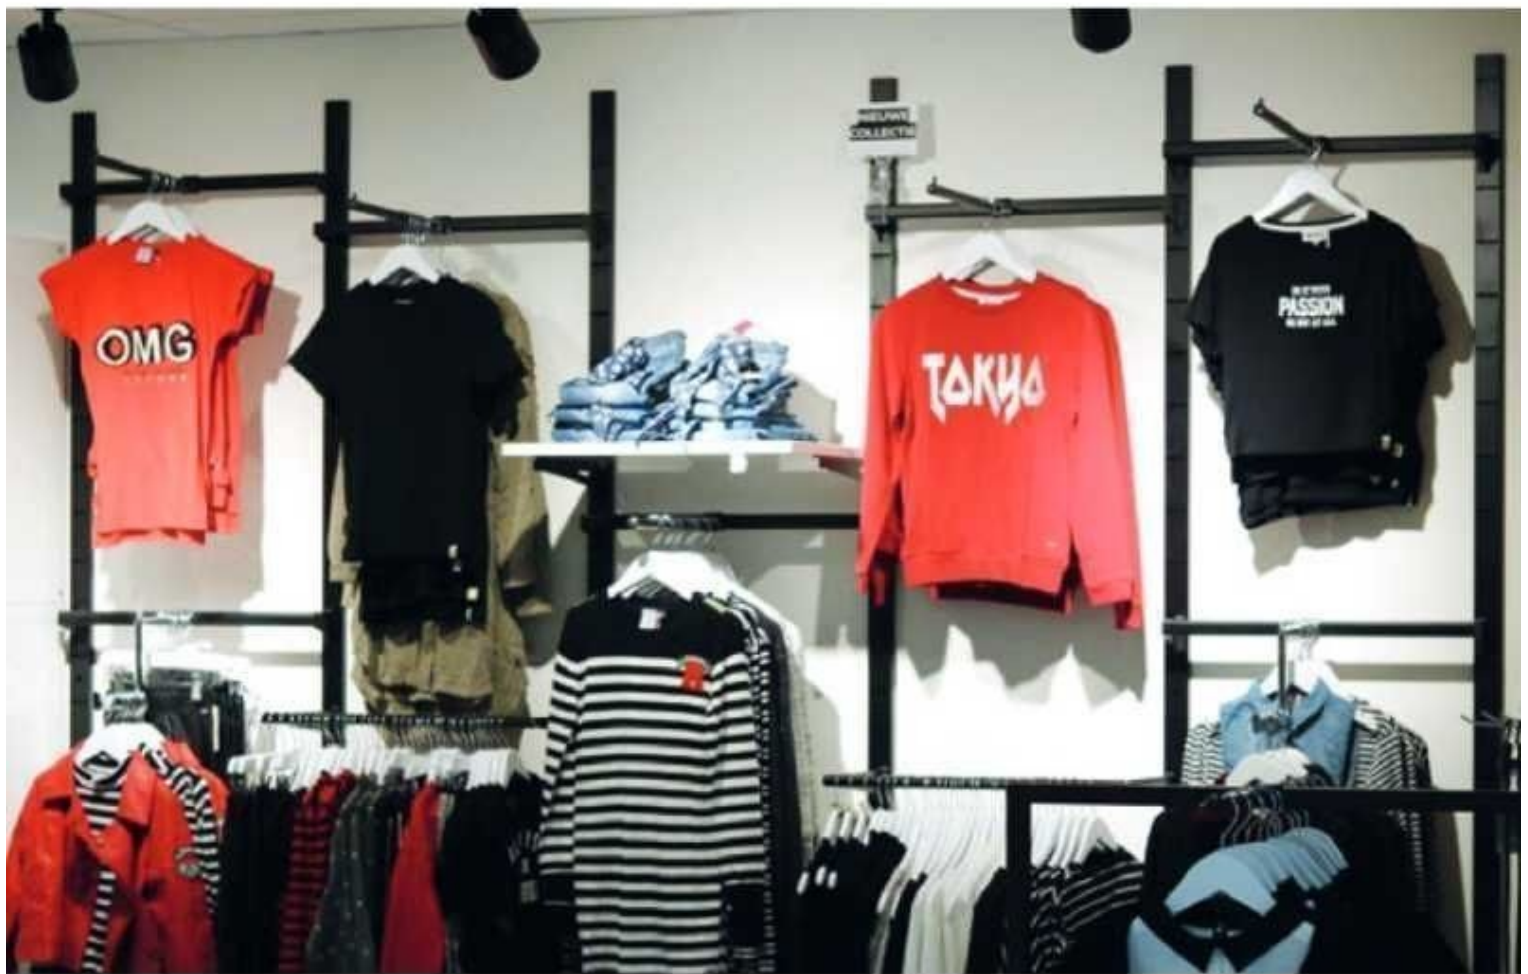

Contenuto della confezione: • 1 x Gondola a muro

DESCRIZIONE

Sfruttate al massimo lo spazio del vostro negozio con la nostra **Gondola** a muro, una soluzione versatile progettata per presentare i vostri prodotti in modo attraente. Grazie alle sue dimensioni generose, questa **gondola** a parete offre un'ampia superficie espositiva e aggiunge un'estetica moderna al vostro spazio di vendita. Ideale per supermercati, punti vendita e boutique, questa **gondola** offre una vetrina ottimale per i vostri prodotti.

Dimensioni:

- Altezza: 240 cm
- Larghezza: 300 cm Utilizzi :
- Profondità: 42 cm
- Presentazione: Per un'esposizione organizzata
- Adattabilità: Adatto a diversi tipi di prodotti

Espositore da parete bianco per negozio 3 metri Laser

DETAIL

Caratteristiche:

- Design moderno: La gondola a parete presenta un design contemporaneo che si adatta a diversi ambienti di vendita al dettaglio, aggiungendo un tocco di eleganza
- Materiale robusto: Realizzata con materiali durevoli, questa gondola è progettata per resistere all'uso quotidiano mantenendo la sua qualità estetica.
- Facile installazione a parete: Le istruzioni di installazione della gondola a muro garantiscono un'installazione rapida e sicura sulle pareti.

Contenuto della confezione: • 1 x Gondola a muro

Espositore da parete bianco per negozio 3 metri Laser

Gondole a muro - Foto n° 2

SPECIFICHE

Marca	Mobilier shopping
Base	
Fissaggio	
Colore	Blanc
Rif	pre-mur-bla-3646
ID	3646
Termine di consegna	1-5 giorni lavorativi
Categoria	Gondole a muro
Tipo	Arredare i mobili