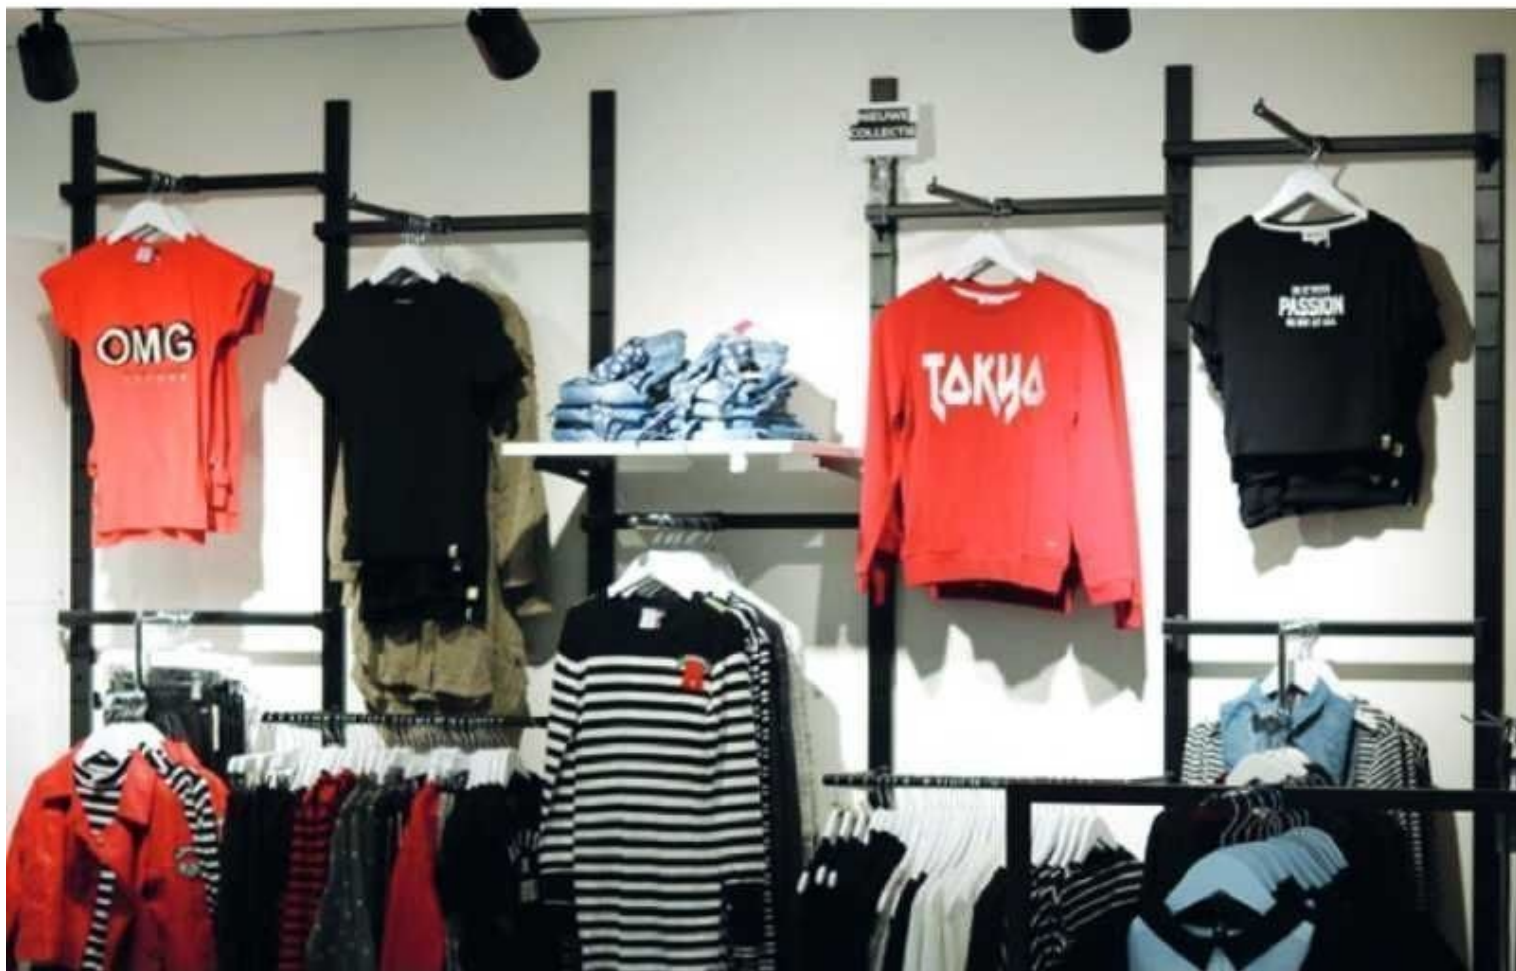

SPECIFICHE

Marca	Mobilier shopping
Base	
Fissaggio	
Colore	Blanc
Rif	pre-mur-bla-3645
ID	3645
Termine di consegna	1-5 giorni lavorativi
Categoria	Gondole a muro
Tipo	Arredare i mobili

DETAIL

Caratteristiche:

- Design moderno: La gondola bianca a parete offre un design elegante che si integra perfettamente con i diversi stili di negozio.
- Superficie versatile: L'ampia superficie espositiva consente di esporre una varietà di prodotti, dall'abbigliamento agli accessori e agli articoli decorativi.
- Facile installazione a parete: Le semplici istruzioni di montaggio consentono un'installazione rapida e sicura sulle pareti.

Contenuto della confezione: • 1 x Gondola da parete bianca per negozi

Espositore da parete bianco per negozio 2 metri

Gondole a muro - Foto n° 3