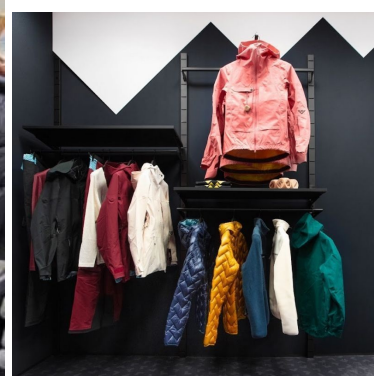

Espositore da parete bianco per negozio 2 metri **395,00 €IVA escl** Gondole a muro

SPECIFICHE

Marca	Mobilier shopping
Base	
Fissaggio	
Colore	Blanc
Rif	pre-mur-bla-3645
ID	3645
Termine di consegna	1-5 giorni lavorativi
Categoria	Gondole a muro
Tipo	Arredare i mobili

DETAIL

Caratteristiche:

- Design moderno: La gondola bianca a parete offre un design elegante che si integra perfettamente con i diversi stili di negozio.
- Superficie versatile: L'ampia superficie espositiva consente di esporre una varietà di prodotti, dall'abbigliamento agli accessori e agli articoli decorativi.
- Facile installazione a parete: Le semplici istruzioni di montaggio consentono un'installazione rapida e sicura sulle pareti.

Contenuto della confezione: • 1 x Gondola da parete bianca per negozi

DESCRIZIONE

Sfruttate al massimo lo spazio del vostro negozio con la nostra gondola a parete, una soluzione elegante per esporre i vostri prodotti in modo organizzato e attraente. Grazie alle sue dimensioni generose, questa gondola a parete offre un'ampia superficie espositiva pur mantenendo un design elegante e moderno.

Dimensioni:

- Altezza: 240 cm
- Larghezza: 200 cm Usi consigliati:
- Presentazione: Permette di presentare i prodotti in modo organizzato.
- Adattabilità: Adatto a diversi tipi di merce

Espositore da parete bianco per negozio 2 metri