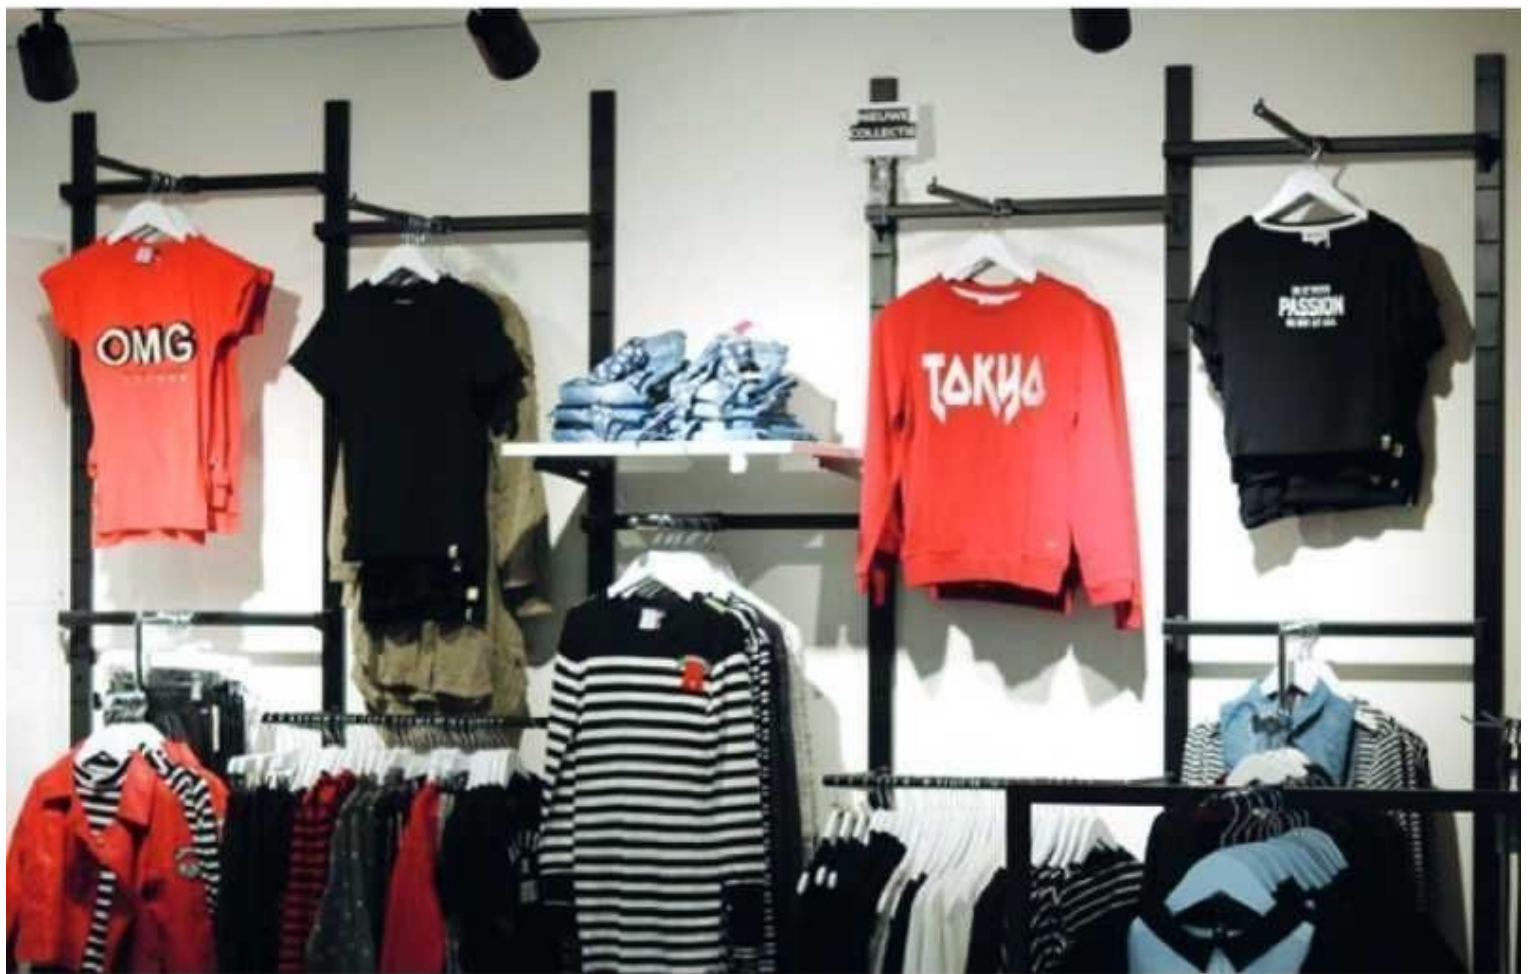

Gondole a muro - Foto n° 2

SPECIFICHE

Marca	Mobilier shopping
Base	
Fissaggio	
Colore	Blanc
Rif	pre-mur-bla-3648
ID	3648
Termine di consegna	1-5 giorni lavorativi
Categoria	Gondole a muro
Tipo	Arredare i mobili

DETAIL

Caratteristiche:

- Design moderno: La gondola a parete presenta un design contemporaneo che si adatta a diversi ambienti di vendita al dettaglio, aggiungendo un tocco di eleganza
- Materiale robusto: Realizzata con materiali durevoli, questa gondola è progettata per resistere all'uso quotidiano mantenendo la sua qualità estetica.
- Facile installazione a parete: Le istruzioni di installazione della gondola a muro garantiscono un'installazione rapida e sicura sulle pareti.

Contenuto della confezione: • 1 x Gondola a muro

Espositore da parete bianco per commercio 10 metri

Gondole a muro - Foto n° 3