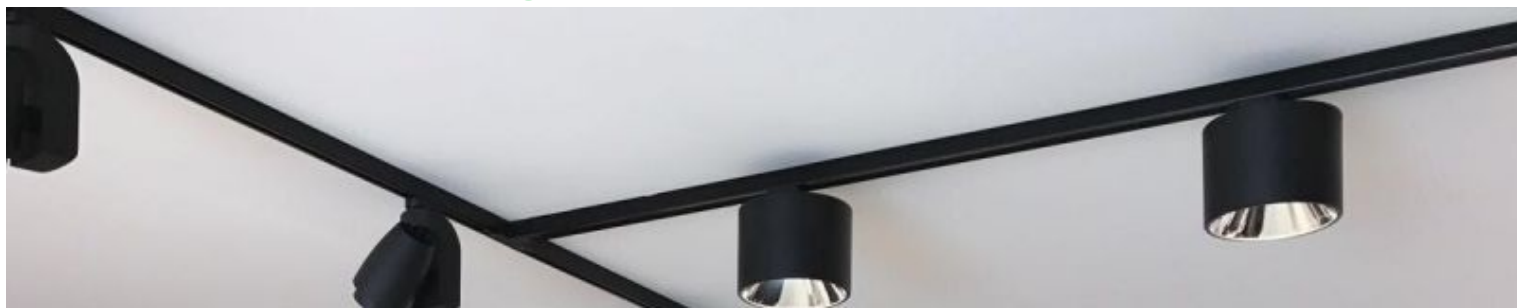

mm	h = 1450 a = 1050 b = 730 p = 100	
 Kg	12,10	
 Pos/m²	1	
	CR	V
€	147,00	132,00

SPECIFICHE

Marca	Mannequins vitrine
Base	
Fissaggio	
Colore	Noir
Rif	por-noi-dro-1839
ID	1839
Termine di consegna	1-5 giorni lavorativi
Categoria	Gondole centrali per negozio
Tipo	Arredare i mobili

DETAIL

Dimensioni : 145 cm x 105 cm x73 cm I nostri porta abiti soddisferanno sicuramente le tue esigenze professionali: abbiamo stender moderne, stender pieghevoli, stender con maniglie, stender a ruote, barre intermedie, doppie rastrelliere da posizionare nei luoghi strategici del tuo negozio. I stender sono per tutti i budget.

Stender per abbigliamento nero

Gondole centrali per negozio - Foto n° 5