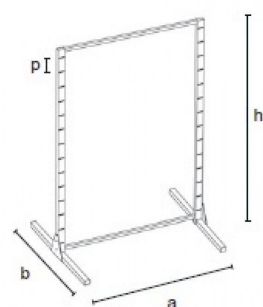

Stender per abbigliamento nero **209,95 €IVA escl** Gondole centrali per negozio

8584		
	h = 1450 a = 1050 b = 730 p = 100	
	12,10	
	1	
	CR	V
€	147,00	132,00

SPECIFICHE

Marca	Mannequins vitrine
Base	
Fissaggio	
Colore	Noir
Rif	por-noi-dro-1839
ID	1839
Termine di consegna	1-5 giorni lavorativi
Categoria	Gondole centrali per negozio
Tipo	Arredare i mobili

DETAIL

Dimensioni : 145 cm x 105 cm x73 cm I nostri porta abiti soddisferanno sicuramente le tue esigenze professionali: abbiamo stender moderne, stender pieghevoli, stender con maniglie, stender a ruote, barre intermedie, doppie rastrelliere da posizionare nei luoghi strategici del tuo negozio. I stender sono per tutti i budget.

DESCRIZIONE

Rack in metallo nero con rack, consegna veloce
Può essere completamente organizzato secondo il tuo design! L'unità centrale è realizzata in acciaio e può essere completamente agganciata con bacchette per la confezione, aste accessorie, presentazioni frontali, cascate e pannelli lucidi da 22 mm di spessore! Il prezzo include tutte le parti della foto alte 145 cm, larghe 105 cm, profonde 73 cm, inclusi 4 piedini regolabili.

Stender per abbigliamento nero