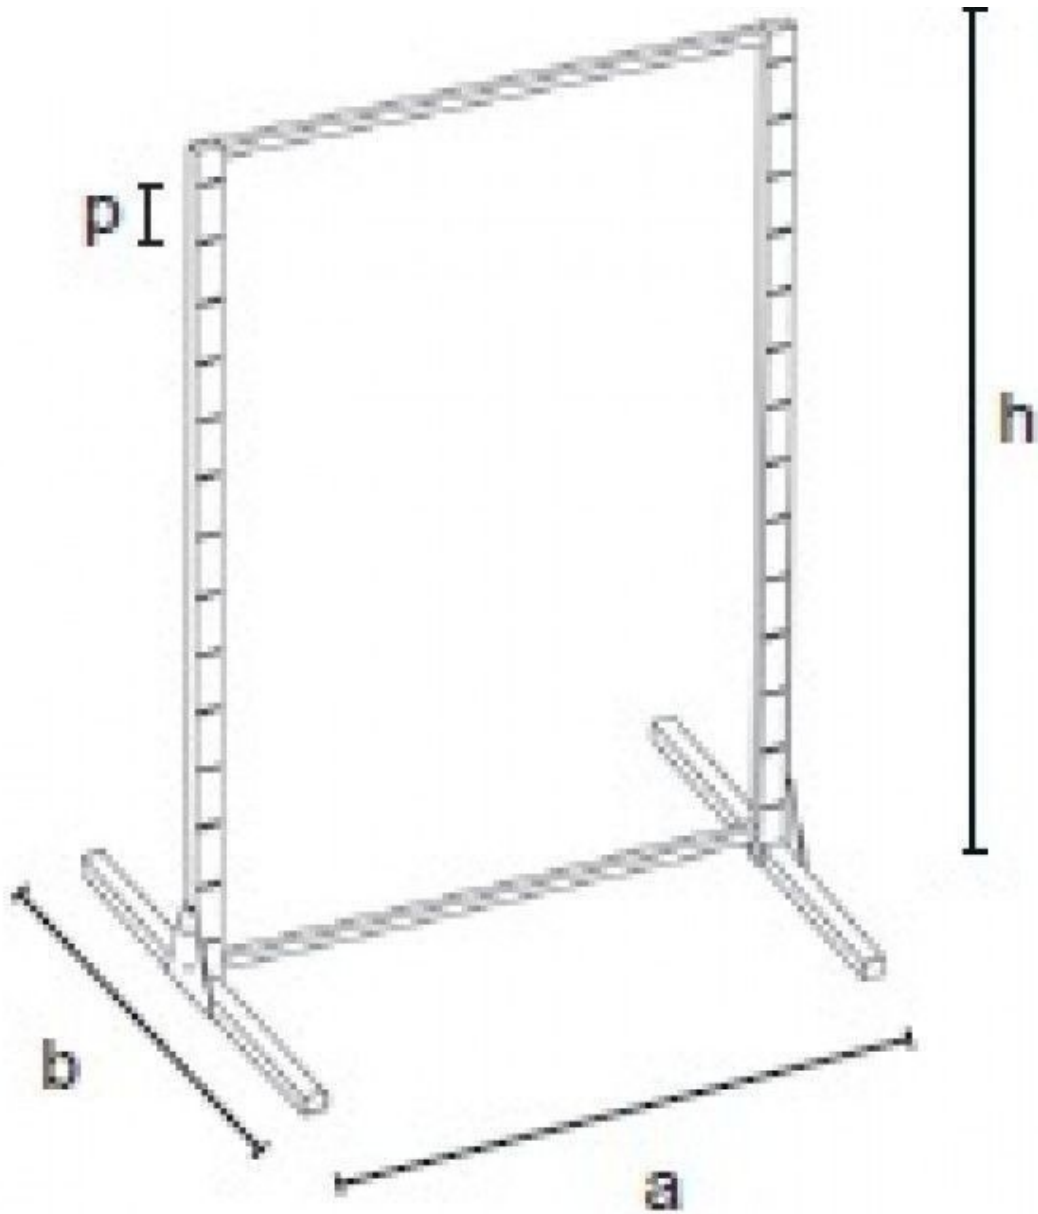

SPECIFICHE

Marca	Mannequins vitrine
Base	
Fissaggio	
Colore	Noir
Rif	por-noi-dro-1839
ID	1839
Termine di consegna	1-5 giorni lavorativi
Categoria	Gondole centrali per negozio
Tipo	Arredare i mobili

DETAIL

Dimensioni : 145 cm x 105 cm x 73 cm I nostri porta abiti soddisferanno sicuramente le tue esigenze professionali: abbiamo stender moderne, stender pieghevoli, stender con maniglie, stender a ruote, barre intermedie, doppie rastrelliere da posizionare nei luoghi strategici del tuo negozio. I stender sono per tutti i budget.

Stender per abbigliamento nero

Gondole centrali per negozio - Foto n° 4

8584