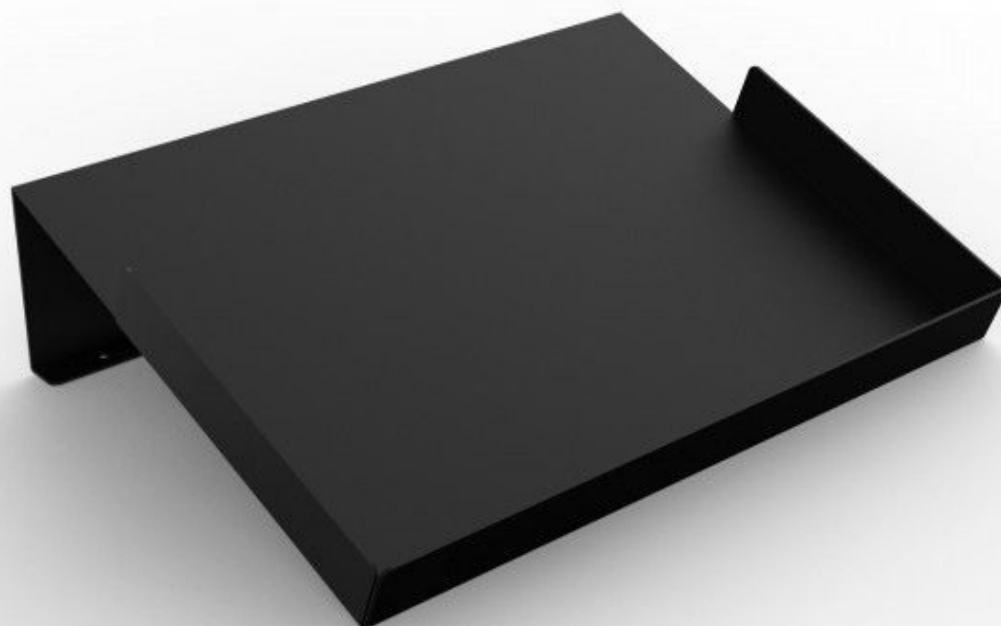

Semplice espositore per camicie nere **49,95 €IVA escl** Display accessori

SPECIFICHE

Marca	Presentoirs shopping
Base	
Fissaggio	
Colore	Noir
Rif	pre-de-che-3121
ID	3121
Termine di consegna	1-5 giorni lavorativi
Categoria	Display accessori
Tipo	Arredare i mobili

DETAIL

Il display per magliette semplifica l'esposizione delle magliette nel tuo negozio. Questo porta camicie in metallo, adatto a tutti i tipi di camicie ea tutti i tipi di collezioni. Disponibile in magazzino e consegna rapida. Mannequins Shopping ti offre tutta l'attrezzatura necessaria per l'allestimento dei tuoi negozi. Gli accessori sono di alta qualità.

DESCRIZIONE

Espositore per camicie nero con bordi rialzati adatto per camicie, bottiglie di vino e riviste. L'espositore per camicie è sobrio e raffinato, si adatta a tutti i tipi di negozio. Leggero, può essere posizionato dove vuoi nel tuo negozio o showroom. Le dimensioni di questo **portacamicie**: Altezza: 102 mm Larghezza: 400 mm Profondità: 296 mm

Semplice espositore per camicie nere

Display accessori - Foto n° 1

SPECIFICHE

Marca	Presentoirs shopping
Base	
Fissaggio	
Colore	Noir
Rif	pre-de-che-3121
ID	3121
Termine di consegna	1-5 giorni lavorativi
Categoria	Display accessori
Tipo	Arredare i mobili