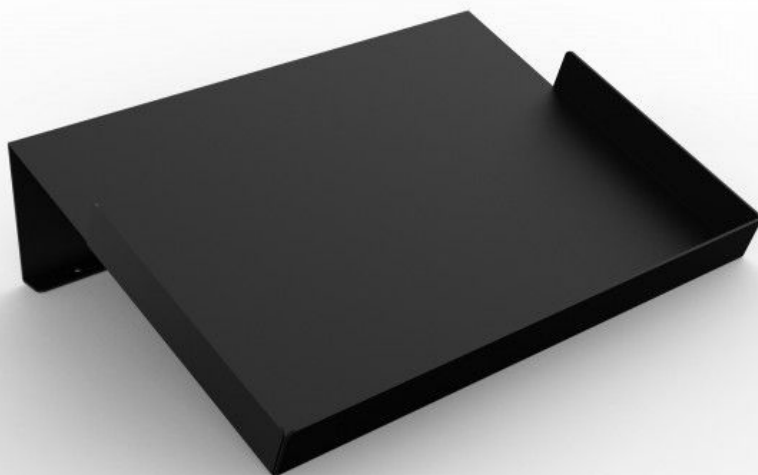

Semplice espositore per camicie nere **49,95 €IVA escl** Display accessori

SPECIFICHE

Marca	Presentoirs shopping
Base	
Fissaggio	
Colore	Noir
Rif	pre-de-che-3121
ID	3121
Termine di consegna	1-5 giorni lavorativi
Categoria	Display accessori
Tipo	Arredare i mobili

DETAIL

Il display per magliette semplifica l'esposizione delle magliette nel tuo negozio. Questo porta camicie in metallo, adatto a tutti i tipi di camicie ea tutti i tipi di collezioni. Disponibile in magazzino e consegna rapida. Mannequins Shopping ti offre tutta l'attrezzatura necessaria per l'allestimento dei tuoi negozi. Gli accessori sono di alta qualità.

DESCRIZIONE

Espositore per camicie nero con bordi rialzati adatto per camicie, bottiglie di vino e riviste. L'espositore per camicie è sobrio e raffinato, si adatta a tutti i tipi di negozio. Leggero, può essere posizionato dove vuoi nel tuo negozio o showroom. Le dimensioni di questo **portacamicie**: Altezza: 102 mm Larghezza: 400 mm Profondità: 296 mm

Semplice espositore per camicie nere

Display accessori - Foto n° 1

SPECIFICHE

Marca	Presentoirs shopping
Base	
Fissaggio	
Colore	Noir
Rif	pre-de-che-3121
ID	3121
Termine di consegna	1-5 giorni lavorativi
Categoria	Display accessori
Tipo	Arredare i mobili