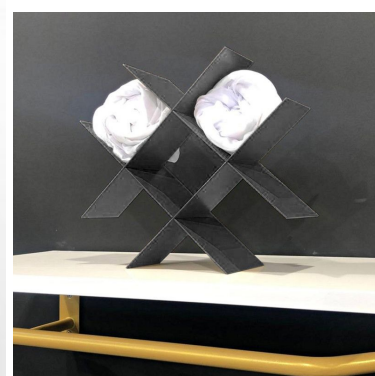

Espositore per cinture nere **19,95 €IVA escl**

Display accessori

SPECIFICHE

Marca	Presentoirs shopping
Base	
Fissaggio	
Colore	Noir
Rif	pre-noi-pou-3122
ID	3122
Termine di consegna	1-5 giorni lavorativi
Categoria	Display accessori
Tipo	Arredare i mobili

DETAIL

Display nero per cintura o altri accessori. Questo display nero include 9 scomparti, per riporre tutti i tuoi accessori tipo cintura. Mannequins shopping offre mobili per negozi, manichini per finestre e altri appendiabiti o scaffali di qualità.

DESCRIZIONE

Espositore nero con 9 scomparti per espositore da cintura o bottiglia di vino. Questo display nero ti permette di esporre le tue cinture perché ha 9 scomparti, è leggero e può essere spostato e posizionato in qualsiasi tipo di negozio o showroom. Il porta cintura è elegante e moderno, metterà in risalto i tuoi accessori nei tuoi negozi. Le dimensioni di questo display: Altezza: 102 mm Larghezza: 400 mm Profondità: 296 mm

Espositore per cinture nere