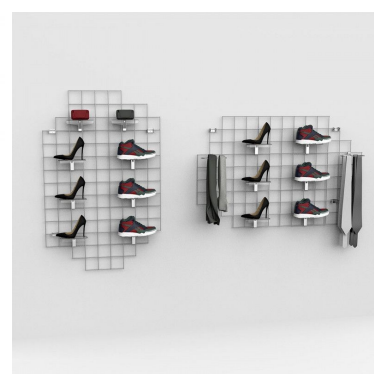

MANNEQUINS
SHOPPING

MOSTRA MANICHINI, MODELLI DI BUSTI E LAYOUT DEL NEGOZIO

+33 1 84 80 80 09 - info@mannequins-shopping.com

<https://www.mannequins-shopping.com>

Espositore in rete metallica Nero 1400 x 900 mm **95,00 €IVA escl** Display accessori

Display a rete Nero 1400 x 900 mm

Larghezza (mm) 900

Altezza (mm) 1400

Dimensione maglia (mm) 100x100

Colore nero

Da utilizzare con gancio 7169 Nero

Presenta i tuoi accessori, scarpe, ecc... Crea decorazioni nei tuoi punti vendita, un universo che ti assomiglia grazie a questi espositori a nido d'ape in metallo nero

Espositore in rete metallica Nero 1400 x 900 mm

metallo nero.

Display accessori possono essere posizionati a parete o a soffitto e presentare i tuoi prodotti o semplicemente partecipare all'allestimento del tuo negozio

DETAIL

Espositore in rete metallica Nero 1400 x 900 mm

Display accessori - Foto n° 2

SPECIFICHE

Marca	Presentoirs shopping
Base	
Fissaggio	
Colore	Noir
Rif	pre-gri-noi-3610
ID	3610
Termine di consegna	1-5 giorni lavorativi
Categoria	Display accessori
Tipo	Arredare i mobili