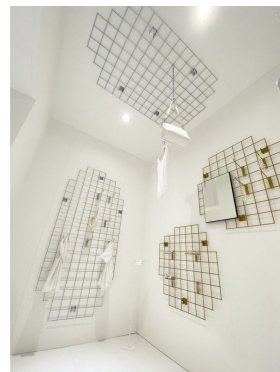

MANNEQUINS
SHOPPING

MOSTRA MANICHINI, MODELLI DI BUSTI E LAYOUT DEL NEGOZIO

+33 1 84 80 80 09 - info@mannequins-shopping.com

<https://www.mannequins-shopping.com>

Espositore in rete metallica Nero 1400 x 900 mm **95,00 €IVA escl** Display accessori

SPECIFICHE

Marca	Presentoirs shopping
Base	
Fissaggio	
Colore	Noir
Rif	pre-gri-noi-3610
ID	3610
Termine di consegna	1-5 giorni lavorativi
Categoria	Display accessori
Tipo	Arredare i mobili

DETAIL

DESCRIZIONE

Display a rete Nero 1400 x 900 mm

Larghezza (mm) 900

Altezza (mm) 1400

Dimensione maglia (mm) 100x100

Colore nero

Da utilizzare con gancio 7169 Nero

Presenta i tuoi accessori, scarpe, ecc... Crea decorazioni nei tuoi punti vendita, un universo che ti assomiglia grazie a questi espositori a nido d'ape in metallo nero

Espositore in rete metallica Nero 1400 x 900 mm