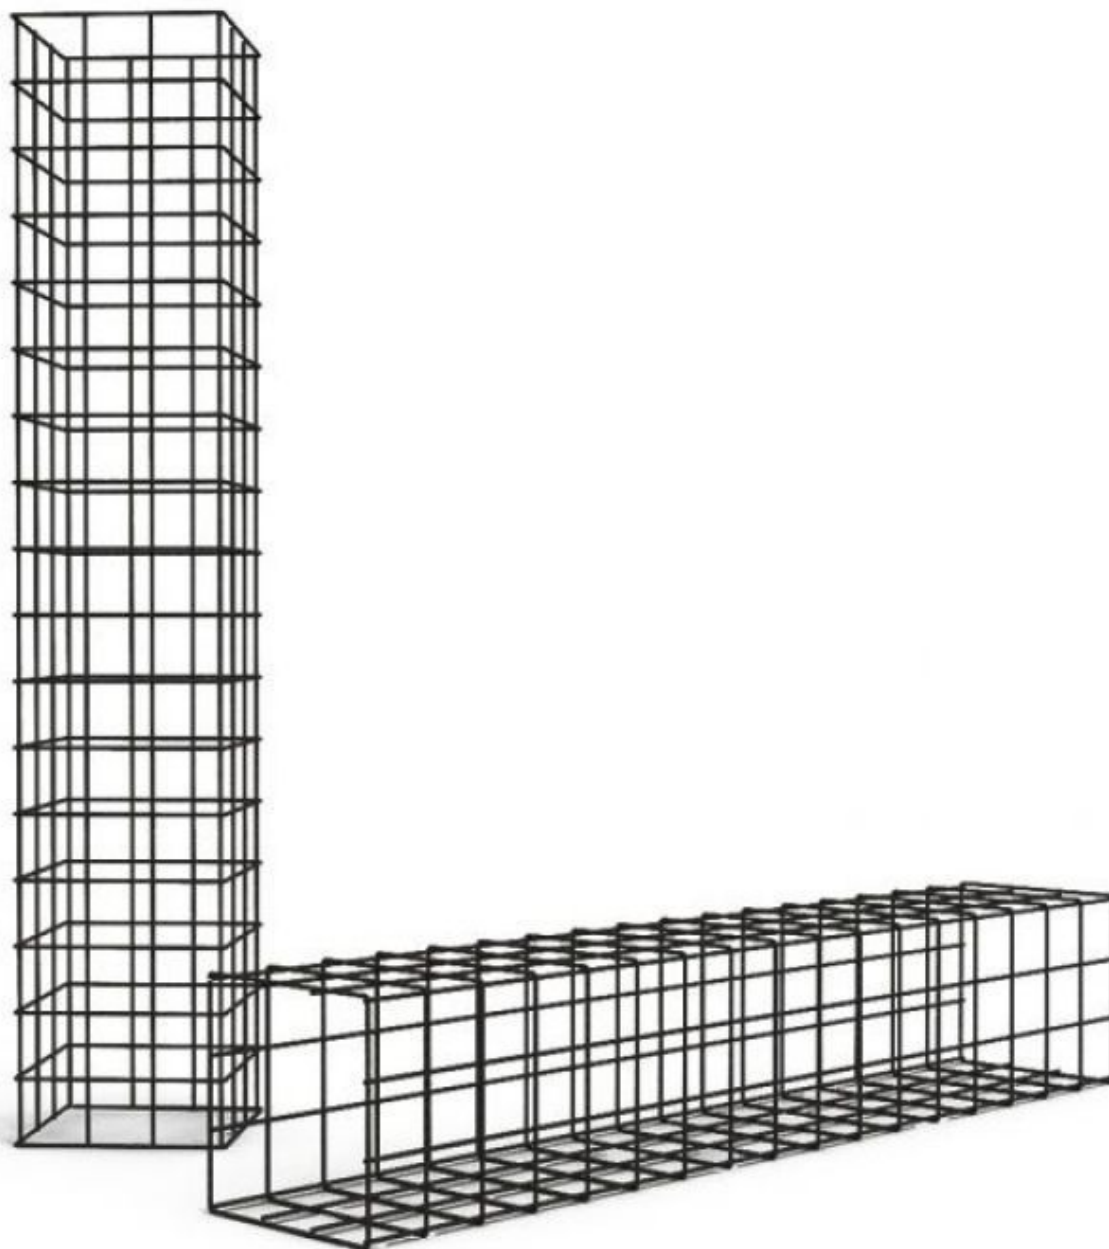

Display accessori - Foto n° 1

SPECIFICHE

Marca	Presentoirs shopping
Base	
Fissaggio	Senza fissaggio
Colore	Noir
Rif	col-ver-ou-3887
ID	3887
Termine di consegna	1-5 giorni lavorativi
Categoria	Display accessori
Tipo	Arredare i mobili

DETAIL

Caratteristiche:

- **Materiale robusto:** Realizzata con una rete metallica di alta qualità, questa colonna espositiva garantisce una durata eccezionale.
- **Elegante finitura nera opaca:** il colore nero opaco conferisce alla colonna un aspetto moderno e sofisticato.
- **Polivalenza d'uso:** Posizionala in posizione verticale per un effetto statuario o in posizione orizzontale per una presentazione unica.
- **Facile montaggio:** Il montaggio è rapido per un utilizzo immediato di questa colonna espositiva.

Colonna verticale o orizzontale in rete metallica

Display accessori - Foto n° 2