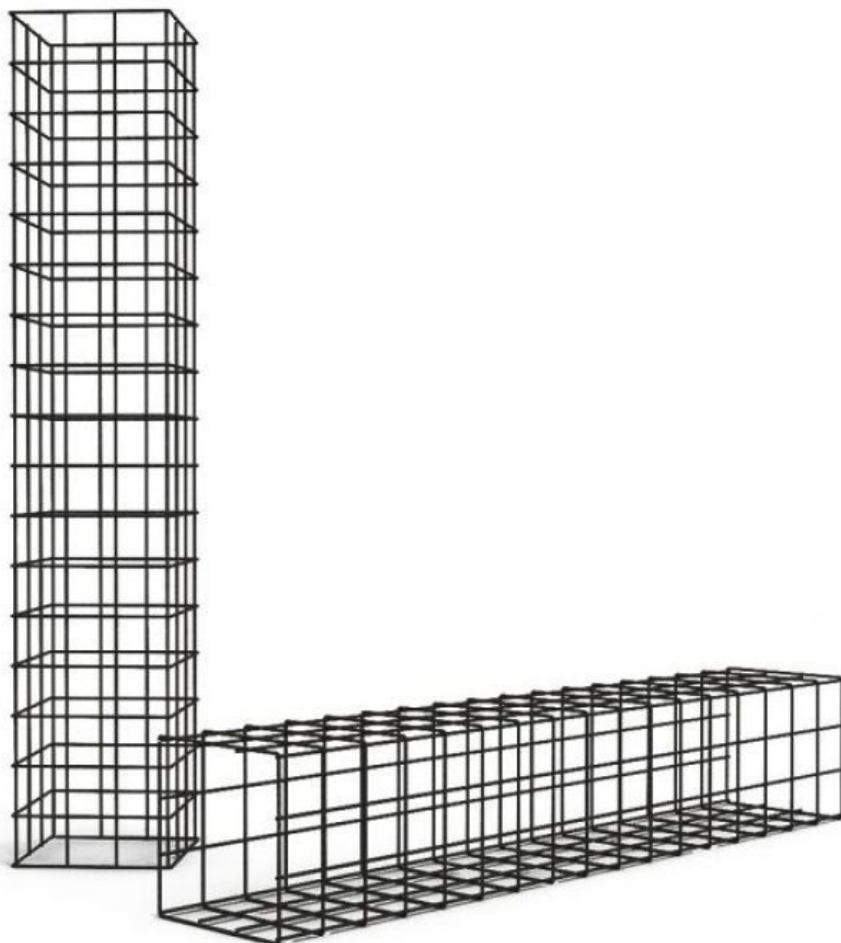

MANNEQUINS
SHOPPING

MOSTRA MANICHINI, MODELLI DI BUSTI E LAYOUT DEL NEGOZIO

+33 1 84 80 80 09 - info@mannequins-shopping.com

<https://www.mannequins-shopping.com>

Colonna verticale o orizzontale in rete metallica **245,00 €IVA escl** Display accessori

SPECIFICHE

Marca	Presentoirs shopping
Base	
Fissaggio	Senza fissaggio
Colore	Noir
Rif	col-ver-ou-3887
ID	3887
Termine di consegna	1-5 giorni lavorativi
Categoria	Display accessori
Tipo	Arredare i mobili

DETAIL

Caratteristiche:

- **Materiale robusto:** Realizzata con una rete metallica di alta qualità, questa colonna espositiva garantisce una durata eccezionale.
- **Elegante finitura nera opaca:** il colore nero opaco conferisce alla colonna un aspetto moderno e sofisticato.
- **Polivalenza d'uso:** Posizionala in posizione verticale per un effetto statutario o in posizione orizzontale per una presentazione unica.
- **Facile montaggio:** Il montaggio è rapido per un utilizzo immediato di questa colonna espositiva.

DESCRIZIONE

Trasforma il tuo spazio con la nostra **colonna** in rete metallica nera opaca. Versatile ed elegante, questa colonna può essere utilizzata in posizione verticale o orizzontale per una presentazione unica e moderna dei vostri prodotti. **Dimensioni:**

1. Lunghezza: 170 cm
   - Altezza: 41,1 cm
   - Larghezza: 41,1 cm
   - Contenuto della confezione: 1 x Colonna a reticolo in metallo nero opaco
   - Istruzioni per il montaggio
2. Aggiungi un tocco contemporaneo al tuo spazio con la nostra

Colonna in rete metallica nero opaco. Ordinate subito per una presentazione stile e moderna.

Colonna verticale o orizzontale in rete metallica