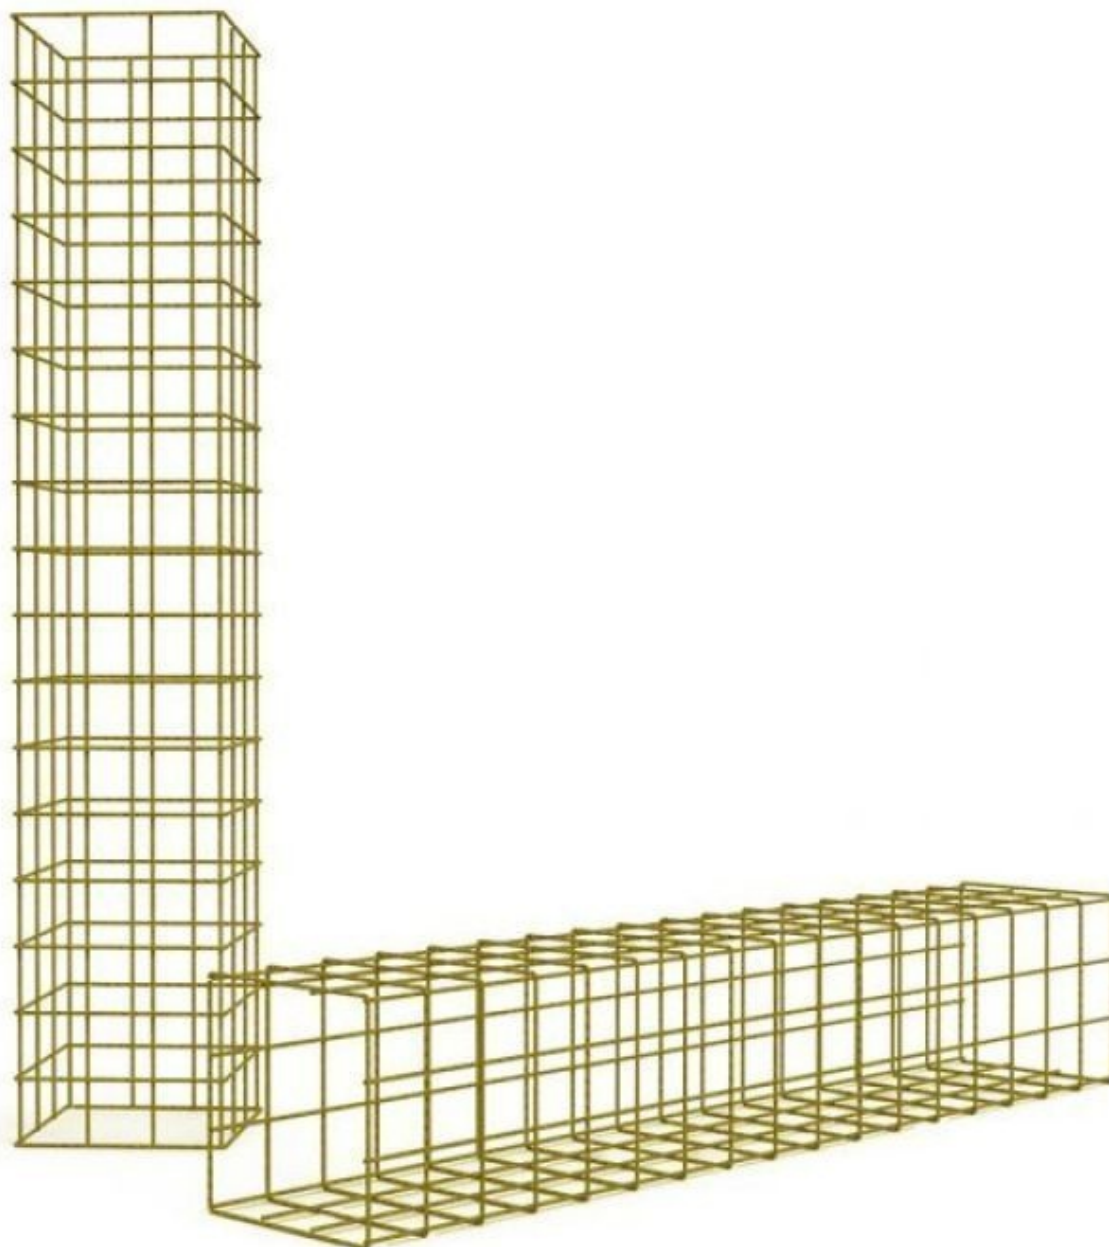

Display accessori - Foto n° 1

SPECIFICHE

Marca	Presentoirs shopping
Base	
Fissaggio	Senza fissaggio
Colore	Or
Rif	col-en-tre-3892
ID	3892
Termine di consegna	1-3 giorni lavorativi
Categoria	Display accessori
Tipo	Arredare i mobili

DETAIL

Caratteristiche:

- Materiale robusto: Realizzata in rete metallica di alta qualità, questa colonna espositiva garantisce una durata eccezionale.
- Elegante finitura dorata: il colore oro conferisce alla colonna un aspetto moderno e sofisticato.
- Polifunzionalità d'uso: Posizionarla in posizione verticale per un effetto statuario o in posizione orizzontale per una presentazione unica.
- Facile montaggio: Il montaggio è rapido per un utilizzo immediato di questa colonna espositiva.

Colonna reticolare in metallo ^{Chiaro}placcato oro

Display accessori - Foto n° 2