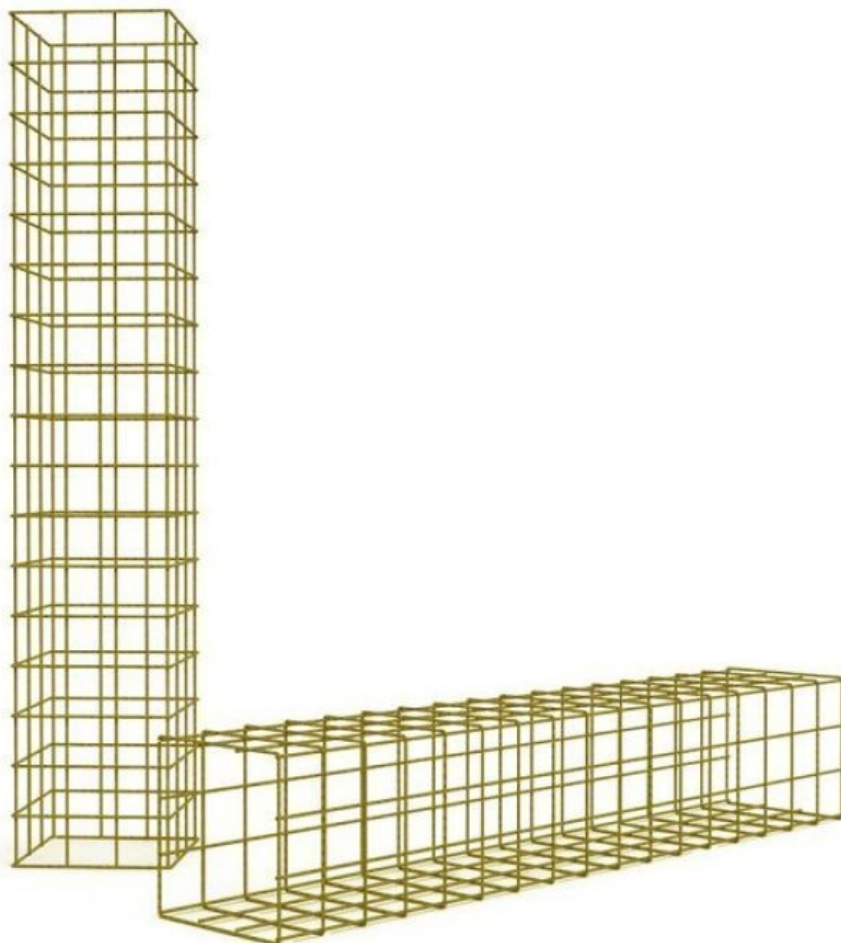

Colonna reticolare in metallo placcato oro 245,00 €IVA escl

Display accessori

SPECIFICHE

Marca	Presentoirs shopping
Base	
Fissaggio	Senza fissaggio
Colore	Or
Rif	col-en-tre-3892
ID	3892
Termine di consegna	1-3 giorni lavorativi
Categoria	Display accessori
Tipo	Arredare i mobili

DETAIL

Caratteristiche:

- **Materiale robusto:** Realizzata in rete metallica di alta qualità, questa colonna espositiva garantisce una durata eccezionale.
- **Elegante finitura dorata:** il colore oro conferisce alla colonna un aspetto moderno e sofisticato.
- **Polifunzionalità d'uso:** Posizionarla in posizione verticale per un effetto statuario o in posizione orizzontale per una presentazione unica.
- **Facile montaggio:** Il montaggio è rapido per un utilizzo immediato di questa colonna espositiva.

DESCRIZIONE

Trasforma il tuo spazio con la nostra **colonna in rete metallica dorata**. Versatile ed elegante, questa colonna può essere utilizzata in posizione verticale o orizzontale per una presentazione unica e moderna dei vostri prodotti. **Dimensioni:**

- Lunghezza: 170 cm
- Altezza: 41,1 cm
- Larghezza: 41,1 cm
- Contenuto della confezione: 1 x Colonna a reticolo in metallo oro opaco
- Istruzioni per il montaggio

Aggiungi un tocco contemporaneo al tuo spazio con la nostra colonna in rete metallica oro. Ordinala ora per una presentazione chic e moderna.

Colonna reticolare in metallo placcato oro