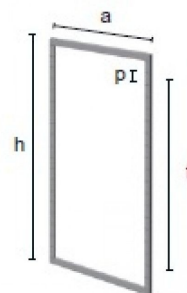

Telaio per gondola a parete cromata 200cm **210,00 €IVA escl** Accessori gondole negozi

SPECIFICHE

Marca	Mobilier shopping
Base	
Fissaggio	Senza fissaggio
Colore	Gris
Rif	cad-pou-gon-3213
ID	3213
Termine di consegna	1-5 giorni lavorativi
Categoria	Accessori gondole negozi
Tipo	Arredare i mobili

DETAIL

Sistema a parete ideale per gondole a parete, puoi modulare la tua gondola a tuo piacimento. In Mannequins Shopping ti forniamo accessori e attrezzature per negozi, tra cui le nostre gondole da parete e accessori per gondole da parete, come scaffali, barre di abbigliamento o cornici in gondola.

DESCRIZIONE

Sistema di pareti in gondola a parete, telaio in metallo cromato che funge da base per poi appendere barre laterali e indumenti o scaffali appesi. Il **telaio della gondola a parete** ti consente di costruire una gondola da parete di te stesso, infatti grazie a questo sistema a parete, puoi progettare un mobile per negozio per esporre i tuoi articoli. Il telaio misura: 200 cm di altezza e 105 cm di larghezza.

Telaio per gondola a parete cromata 200cm