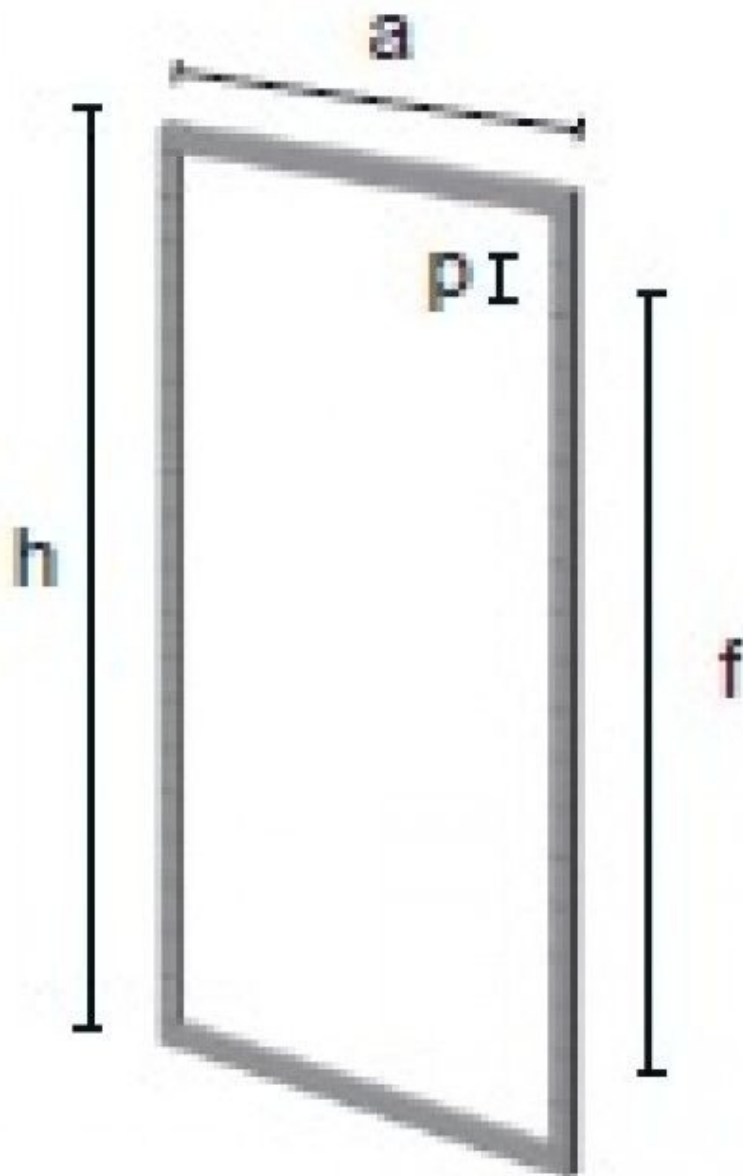

SPECIFICHE

Marca	Mobilier shopping
Base	
Fissaggio	Senza fissaggio
Colore	Gris
Rif	cad-pou-gon-3213
ID	3213
Termine di consegna	1-5 giorni lavorativi
Categoria	Accessori gondole negozi
Tipo	Arredare i mobili

DETAIL

Sistema a parete ideale per gondole a parete, puoi modulare la tua gondola a tuo piacimento. In Mannequins Shopping ti forniamo accessori e attrezzature per negozi, tra cui le nostre gondole da parete e accessori per gondole da parete, come scaffali, barre di abbigliamento o cornici in gondola.

Telaio per gondola a parete cromata 200cm

Accessori gondole negozi - Foto n° 3