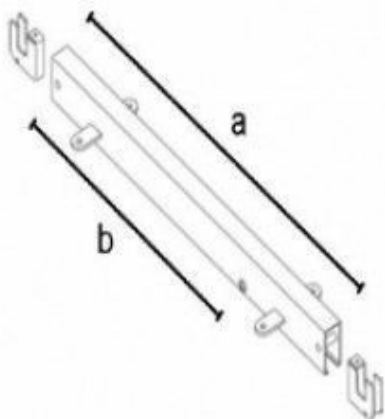

DETAIL

DESCRIZIONE

Supporto per scaffale nero 40 x 28 cm

Accessori gondole negozi - Foto n° 1

SPECIFICHE

Marca	Mobilier shopping
Base	
Fissaggio	
Colore	Noir
Rif	sup-eta-noi-3541
ID	3541
Termine di consegna	1-5 giorni lavorativi
Categoria	Accessori gondole negozi
Tipo	Arredare i mobili

DETAIL

Supporto per scaffale nero 40 x 28 cm

Accessori gondole negozi - Foto n° 2

SPECIFICHE

Marca	Mobilier shopping
Base	
Fissaggio	
Colore	Noir
Rif	sup-eta-noi-3541
ID	3541
Termine di consegna	1-5 giorni lavorativi
Categoria	Accessori gondole negozi
Tipo	Arredare i mobili

DETAIL

Supporto per scaffale nero 40 x 28 cm
Accessori gondole negozi - Foto n° 3

Information

mm

a = 400

b = 280

0.62

1/pack