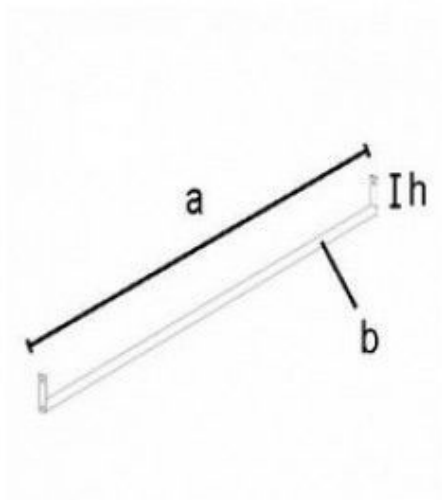

DETAIL

Supporto per scaffale banco

Accessori gondole negozi - Foto n° 2

Information

a = 1000
b = Ø 16
h = 58
x = 1000x400

0.53

1/pack

SPECIFICHE