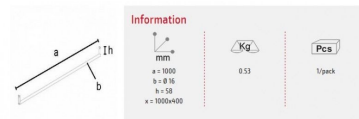

Supporto per scaffale banco **27,00 €IVA escl** Accessori gondole negozi

SPECIFICHE

Marca	Mobilier shopping
Base	
Fissaggio	
Colore	Blanc
Rif	pai-de-sup-3698
ID	3698
Termine di consegna	1-5 giorni lavorativi
Categoria	Accessori gondole negozi
Tipo	Arredare i mobili

DETAIL

DESCRIZIONE