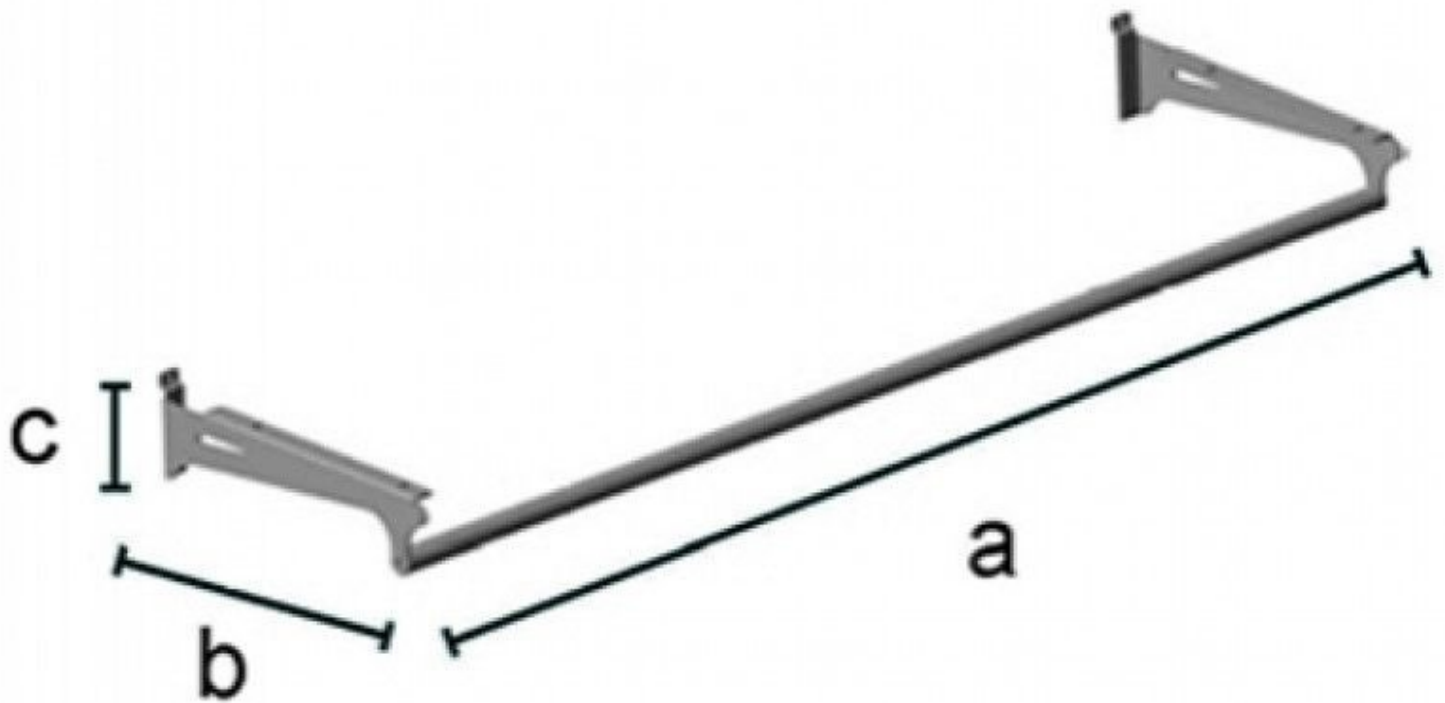

SPECIFICHE

Marca	Mobilier bureau
Base	
Fissaggio	Senza fissaggio
Colore	Gris
Rif	sup-eta-chr-3216
ID	3216
Termine di consegna	1-5 giorni lavorativi
Categoria	Accessori gondole negozi
Tipo	Arredare i mobili

DETAIL

Soporte de estantes para góndola de pared cromada. Mannequins Shopping ofrece una amplia gama de equipos para góndolas de pared, como barras delanteras, estantes y estantes de góndolas.