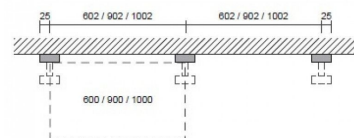

MANNEQUINS
SHOPPING

MOSTRA MANICHINI, MODELLI DI BUSTI E LAYOUT DEL NEGOZIO

+33 1 84 80 80 09 - info@mannequins-shopping.com

<https://www.mannequins-shopping.com>

Supporto a parete bianco per gondola da 240 cm **54,56 €IVA escl** Accessori gondole negozi

SPECIFICHE

Marca	Presentoirs shopping
Base	
Fissaggio	
Colore	Blanc
Rif	pil-mur-bla-3695
ID	3695
Termine di consegna	1-5 giorni lavorativi
Categoria	Accessori gondole negozi
Tipo	Arredare i mobili

DETAIL

DESCRIZIONE

Supporto a parete bianco per gondola da 240 cm

Supporto a parete bianco per gondola da 240 cm