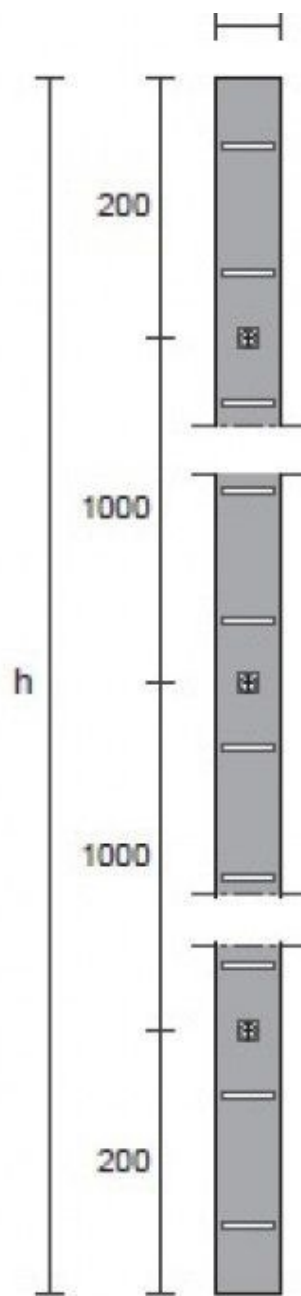

SPECIFICHE

Marca	Presentoirs shopping
Base	
Fissaggio	
Colore	Blanc
Rif	pil-mur-bla-3695
ID	3695
Termine di consegna	1-5 giorni lavorativi
Categoria	Accessori gondole negozi
Tipo	Arredare i mobili

DETAIL

Supporto a parete bianco per gondola da 240 cm

Accessori gondole negozi - Foto n° 4