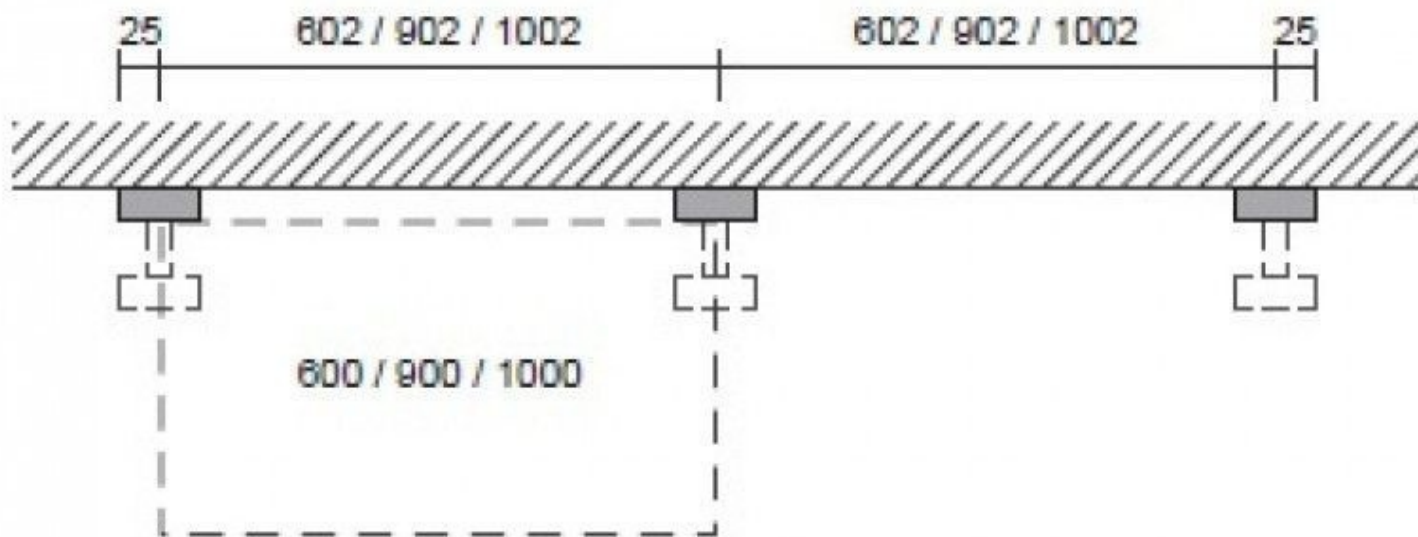

SPECIFICHE

Marca	Presentoirs shopping
Base	
Fissaggio	
Colore	Blanc
Rif	pil-mur-bla-3695
ID	3695
Termine di consegna	1-5 giorni lavorativi
Categoria	Accessori gondole negozi
Tipo	Arredare i mobili

DETAIL

Supporto a parete bianco per gondola da 240 cm

Accessori gondole negozi - Foto n° 5