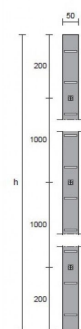

## Supporto a parete bianco per gondola da 240 cm **54,56 €IVA escl** Accessori gondole negozi