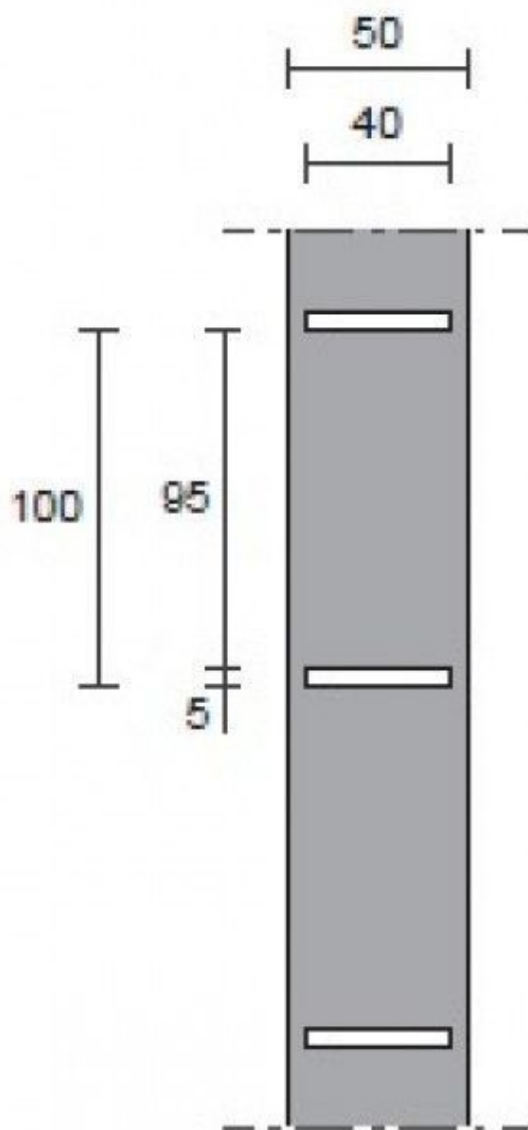

SPECIFICHE

Marca	Presentoirs shopping
Base	
Fissaggio	
Colore	Blanc
Rif	pil-mur-bla-3695
ID	3695
Termine di consegna	1-5 giorni lavorativi
Categoria	Accessori gondole negozi
Tipo	Arredare i mobili

DETAIL

Supporto a parete bianco per gondola da 240 cm

Accessori gondole negozi - Foto n° 3