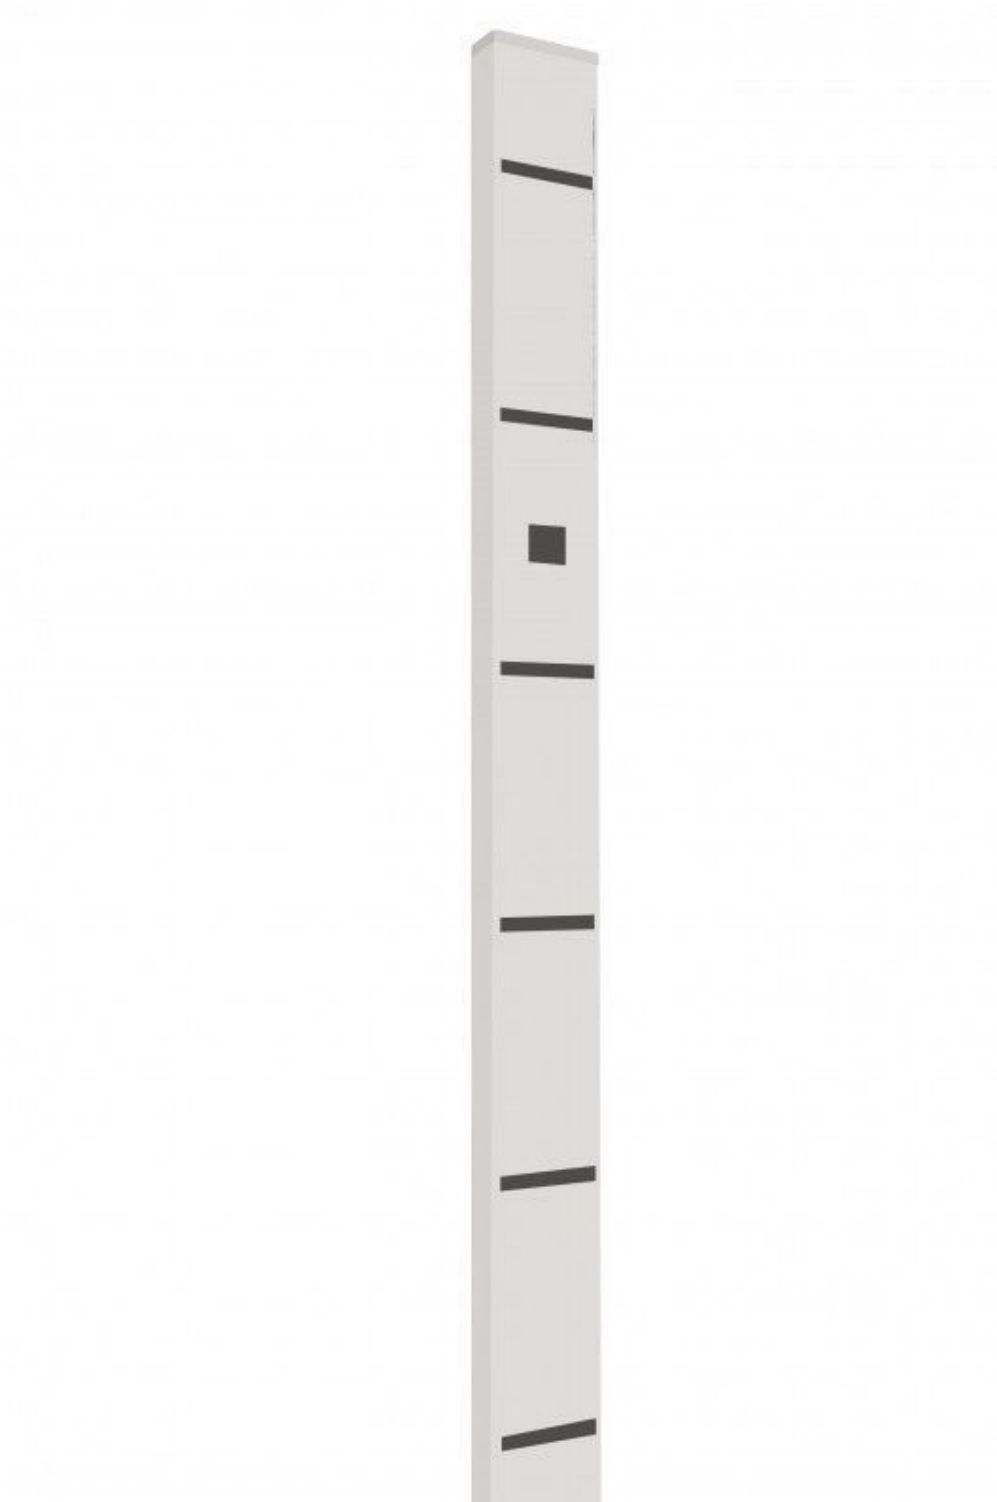

Accessori gondole negozi - Foto n° 1

SPECIFICHE

Marca	Presentoirs shopping
Base	
Fissaggio	
Colore	Blanc
Rif	pil-mur-bla-3695
ID	3695
Termine di consegna	1-5 giorni lavorativi
Categoria	Accessori gondole negozi
Tipo	Arredare i mobili

DETAIL

Supporto a parete bianco per gondola da 240 cm

Accessori gondole negozi - Foto n° 2