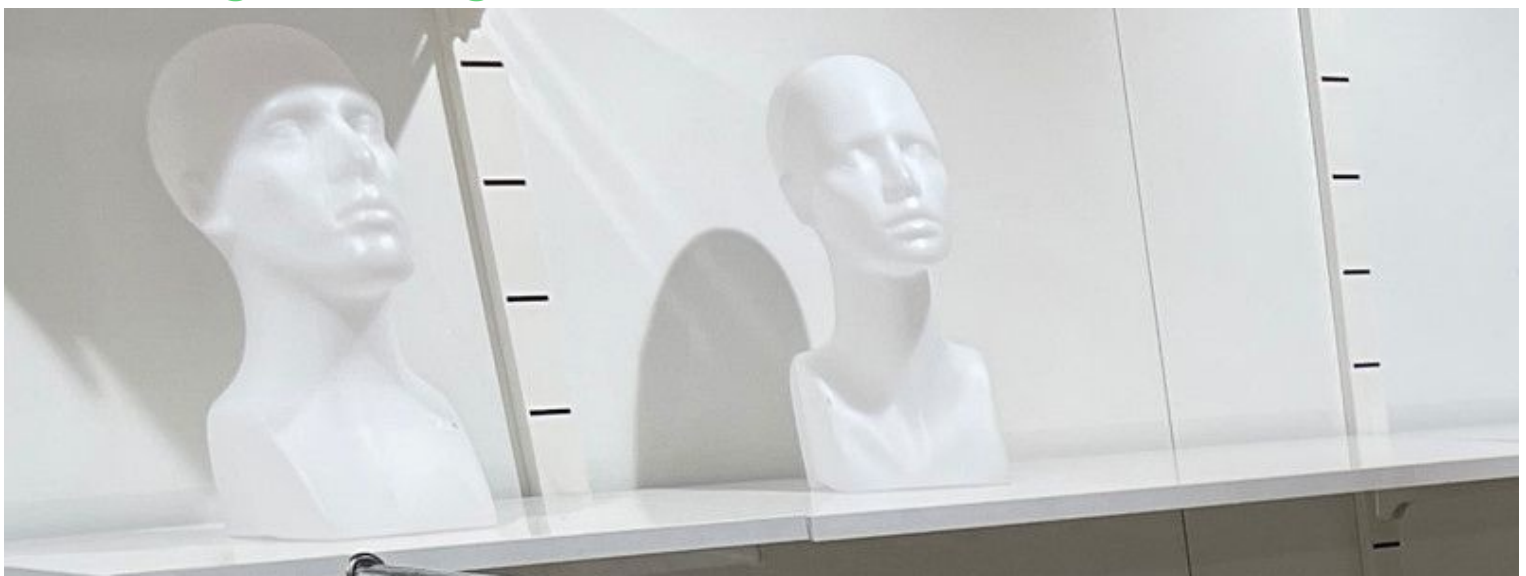

DETAIL

Supporto a parete bianco per gondola da 240 cm

Accessori gondole negozi - Foto n° 8