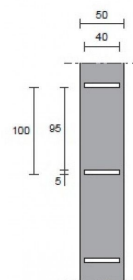

MANNEQUINS
SHOPPING

MOSTRA MANICHINI, MODELLI DI BUSTI E LAYOUT DEL NEGOZIO

+33 1 84 80 80 09 - info@mannequins-shopping.com

<https://www.mannequins-shopping.com>

Supporto a parete bianco per gondola da 240 cm **54,56 €IVA escl** Accessori gondole negozi

SPECIFICHE

Marca	Presentoirs shopping
Base	
Fissaggio	
Colore	Blanc
Rif	pil-mur-bla-3695
ID	3695
Termine di consegna	1-5 giorni lavorativi
Categoria	Accessori gondole negozi
Tipo	Arredare i mobili

DETAIL

DESCRIZIONE

Supporto a parete bianco per gondola da 240 cm

Supporto a parete bianco per gondola da 240 cm