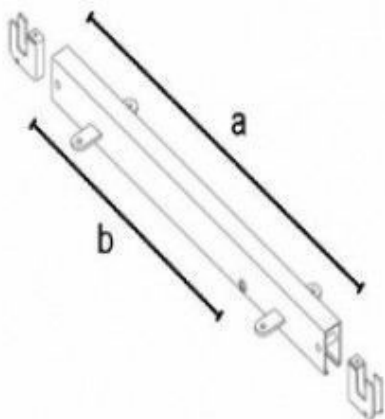

DESCRIZIONE

Suporto per scaffale

Accessori gondole negozi - Foto n° 1

SPECIFICHE

| | |
|----------------------------|--------------------------|
| Marca | Mobilier shopping |
| Base | |
| Fissaggio | |
| Colore | Blanc |
| Rif | sup-eta-bla-3697 |
| ID | 3697 |
| Termine di consegna | 1-5 giorni lavorativi |
| Categoria | Accessori gondole negozi |
| Tipo | Arredare i mobili |

DETAIL

Suporto per scaffale

Accessori gondole negozi - Foto n° 2

Information

mm

a = 400

b = 280

0.62