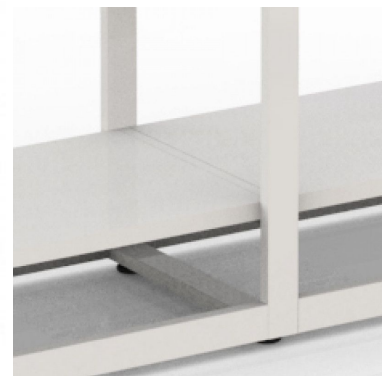

Suporto per scaffale Accessori gondole negozi

15,00 €IVA escl

| Information | | |
|-------------|------|--------|
| mm | Kg | Pcs |
| a = 400 | 0.62 | 1/pack |
| b = 280 | | |

SPECIFICHE

DETAIL

| | |
|----------------------------|--------------------------|
| Marca | Mobilier shopping |
| Base | |
| Fissaggio | |
| Colore | Blanc |
| Rif | sup-eta-bla-3697 |
| ID | 3697 |
| Termine di consegna | 1-5 giorni lavorativi |
| Categoria | Accessori gondole negozi |
| Tipo | Arredare i mobili |

DESCRIZIONE

Suporto per scaffale

Accessori gondole negozi - Foto n° 1

SPECIFICHE

| | |
|----------------------------|--------------------------|
| Marca | Mobilier shopping |
| Base | |
| Fissaggio | |
| Colore | Blanc |
| Rif | sup-eta-bla-3697 |
| ID | 3697 |
| Termine di consegna | 1-5 giorni lavorativi |
| Categoria | Accessori gondole negozi |
| Tipo | Arredare i mobili |

DETAIL

Suporto per scaffale

Accessori gondole negozi - Foto n° 2

Information

mm

a = 400

b = 280

0.62